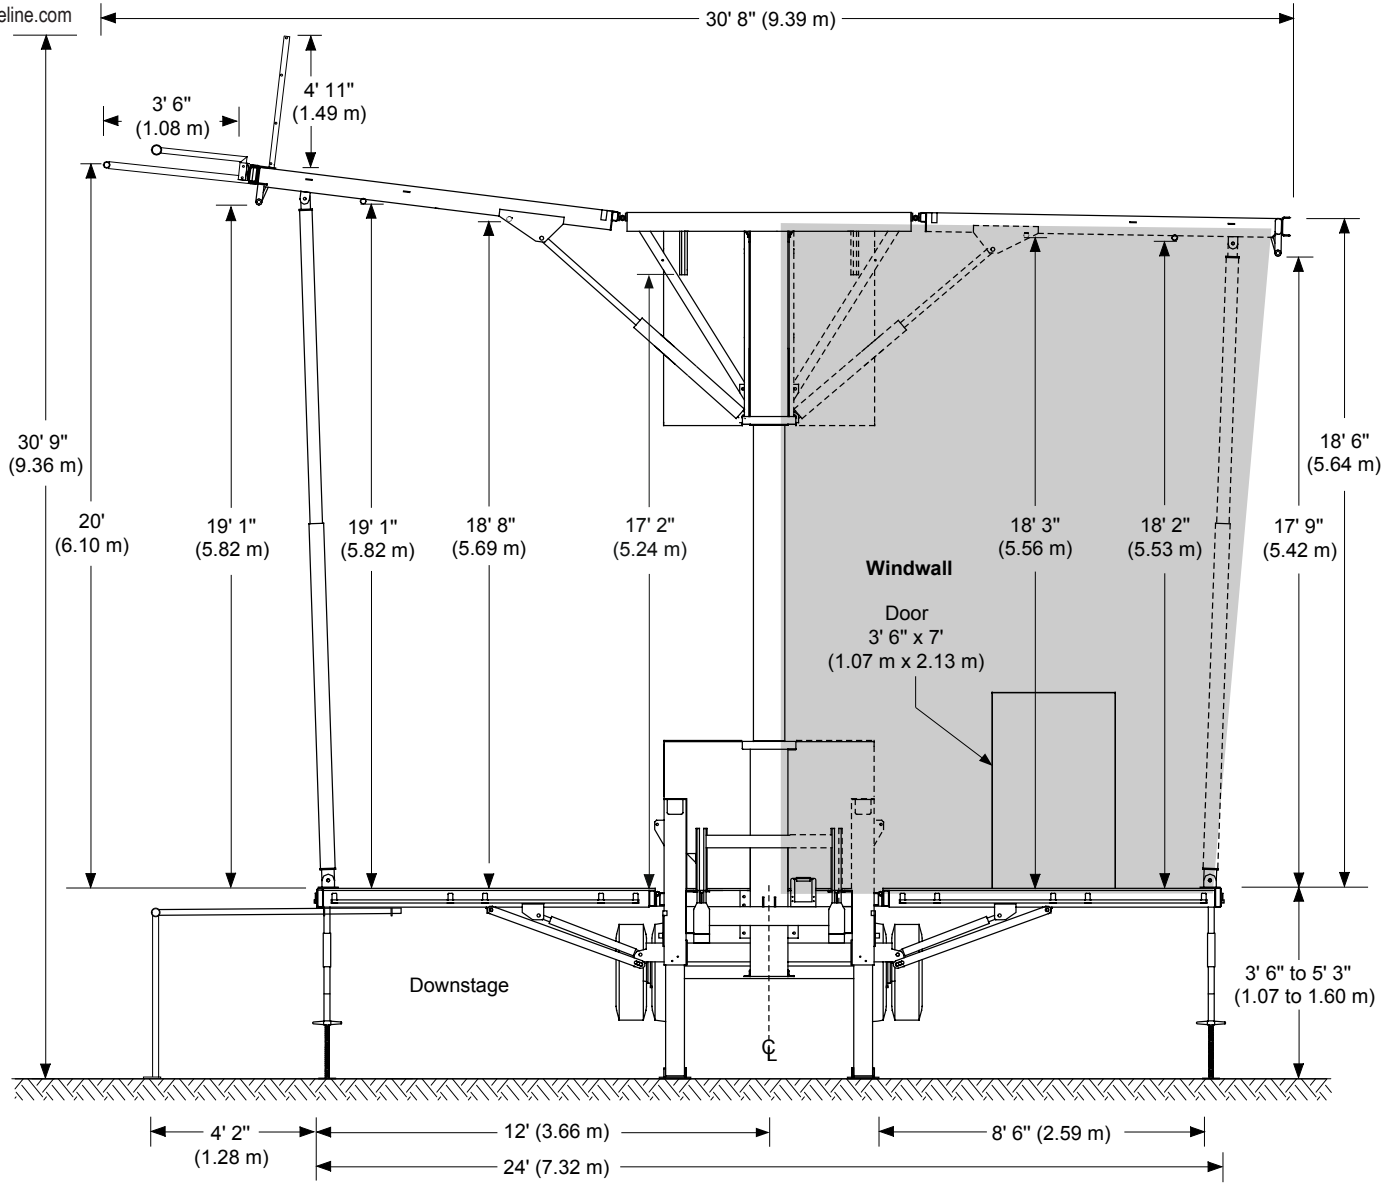

700 Marsolais Street
L'Assomption, Quebec
Canada J5W 2G9
Tel: (450) 589-1063
or 1-800-267-8243
Télec. : (450) 589-1711
Fax: (450) 589-1711
info@stageline.com

Stageline SL 260

Side View with Windwall & Banner