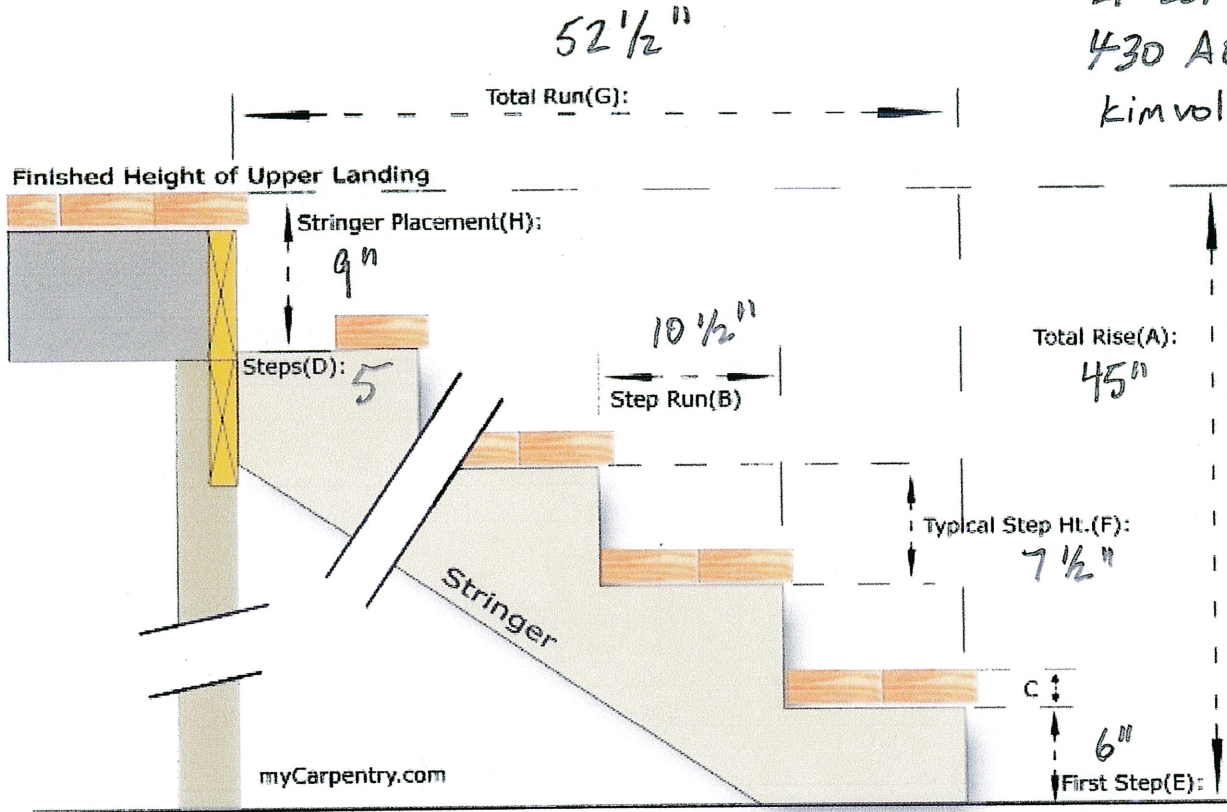

5. STAIR DETAILS

VOLK
21 LENNOX
430 A006 001
kimvolke@gmail.com

NOSING 1/2"