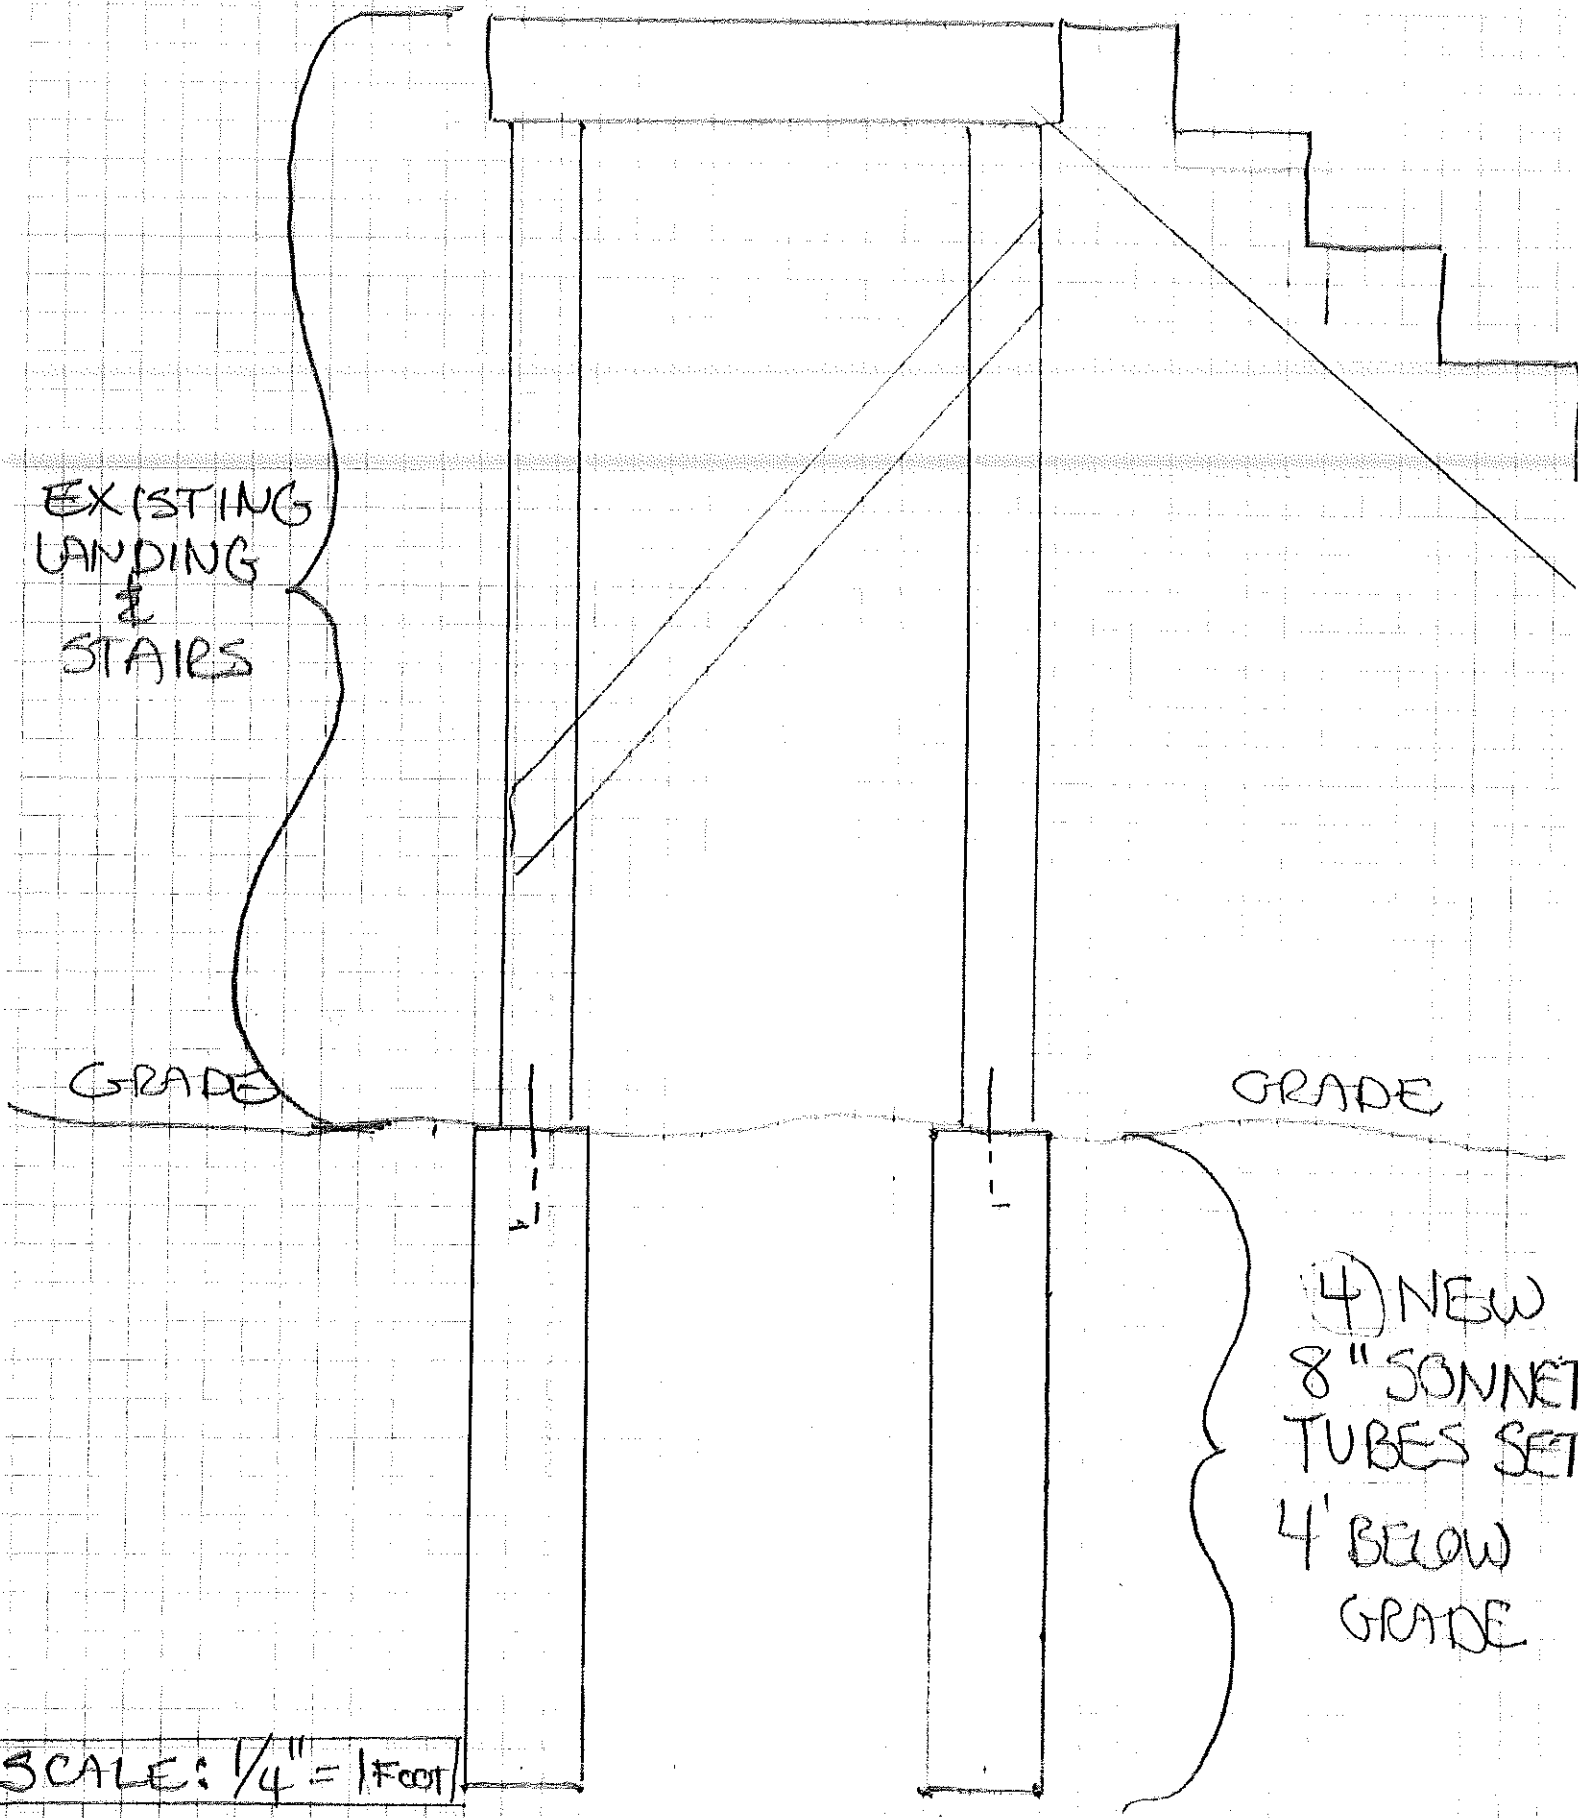

29 ARCADIA ST.

PAUL KENNEDY

SCALE: 1/4" = 1 FOOT