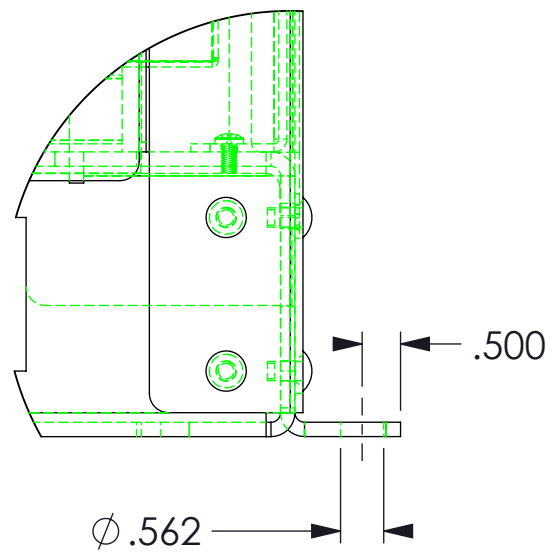

DETAIL A
SCALE 1 : 2.5

GLYCOL FILL

ANCHOR TAB

GLYCOL RETURN

GLYCOL SUPPLY

17.0

13.3

8.7