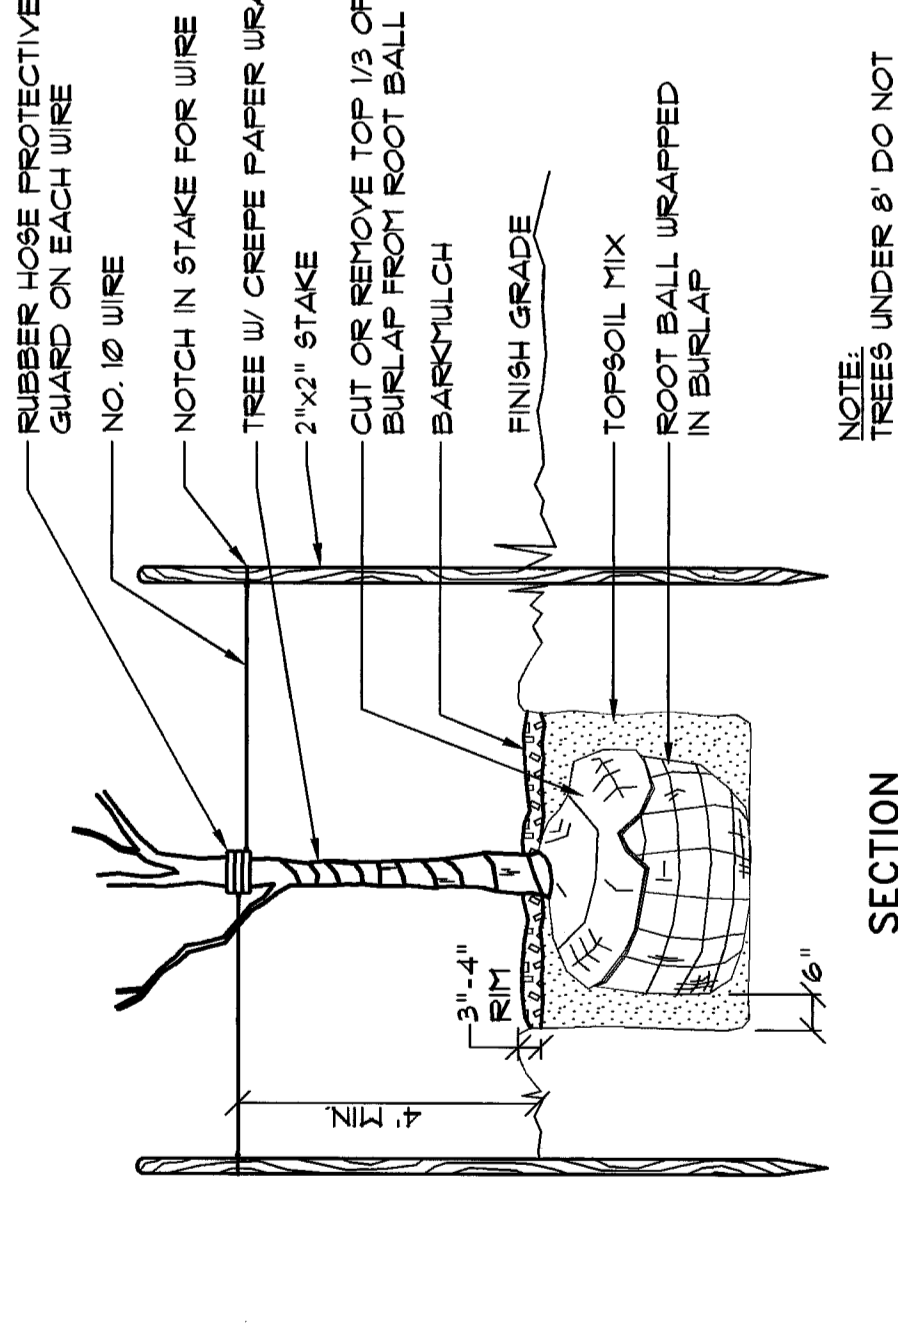

PLANT LIST

SYMBOL	COMMON NAME/BOTANICAL NAME	SIZE	QUANTITY	ROOT
A	GREEN ASH / <i>Fraxinus lanceolata</i> 'Summit'	2" cal.	11	B&B
B	FLOWERING CRAB / <i>Malus 'Snowdrift'</i>	1 1/2" cal.	1	B&B
C	AUSTRIAN PINE / <i>Pinus nigra</i>	4-5' tall	3	B&B
D	HEMLOCK / <i>Tsuga canadensis</i> 'Canadian'	4-5' tall	3	B&B
E	NORWAY SPRUCE / <i>Picea abies</i>	4-5' tall	6	B&B
F	JUNIPER / <i>Juniperus Pfitzeriana</i> Green 'Chiemsee'	18"-24" tall	16	POTTED
G	BURNING BUSH / <i>Euonymus alatus</i>	24"-30" tall	8	POTTED
H	SPIRAEA / <i>nipponica</i> 'Snowbound'	15"-18" tall	23	POTTED
J	HYDRANGEA / <i>hydrangea arborescens</i> 'Annabelle'	2-3' tall	11	POTTED

NOT TO SCALE
 NOT TO SCALE