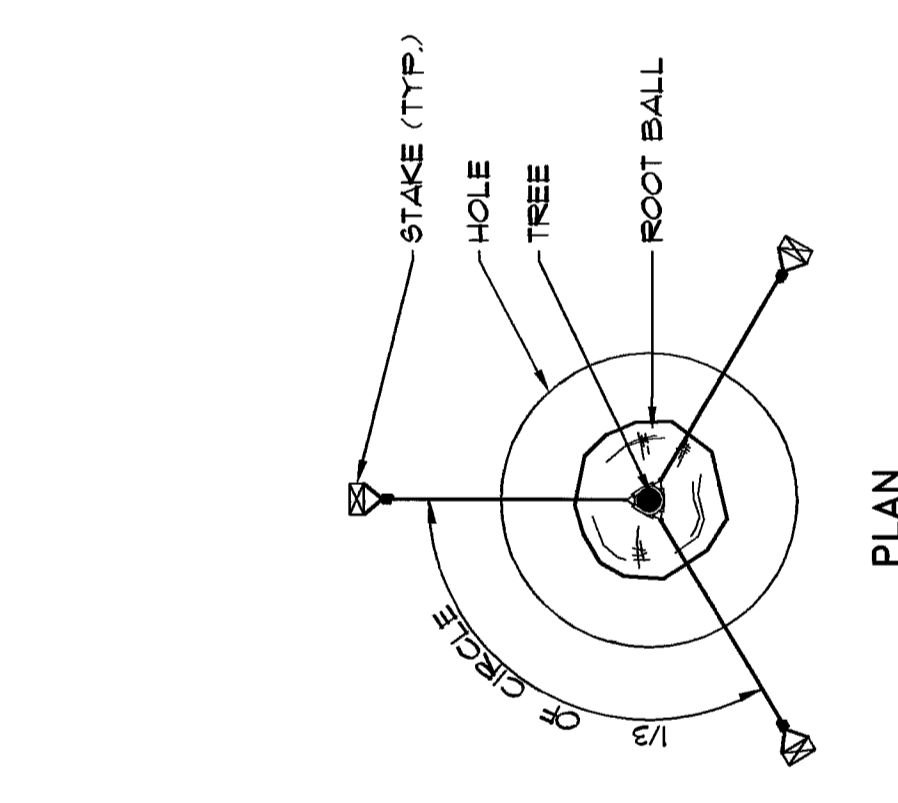

PLANT LIST

SYMBOL	COMMON NAME/BOTANICAL NAME	SIZE	QUANTITY	ROOT
A	GREEN ASH / <i>Fraxinus lanceolata</i> 'Summit'	2" cal.	11	B&B
B	FLOWERING CRAB / <i>Malus 'Snowdrift'</i>	1 1/2" cal.	1	B&B
C	AUSTRIAN PINE / <i>Pinus nigra</i>	4-5' tall	3	B&B
D	HEMLOCK / <i>Tsuga canadensis</i> 'Canadian'	4-5' tall	3	B&B
E	NORWAY SPRUCE / <i>Picea abies</i>	4-5' tall	6	B&B
F	JUNIPER / <i>Juniperus Pfitzeriana</i> Green 'Chiemsee'	18"-24" tall	16	POTTED
G	BURNING BUSH / <i>Euonymus alatus</i>	24"-30" tall	8	POTTED
H	SPIRAEA / <i>nipponica</i> 'Snowbound'	15"-18" tall	23	POTTED
J	HYDRANGEA / <i>hydrangea arborescens</i> 'Annabelle'	2-3' tall	11	POTTED

NOT TO SCALE
 NOT TO SCALE