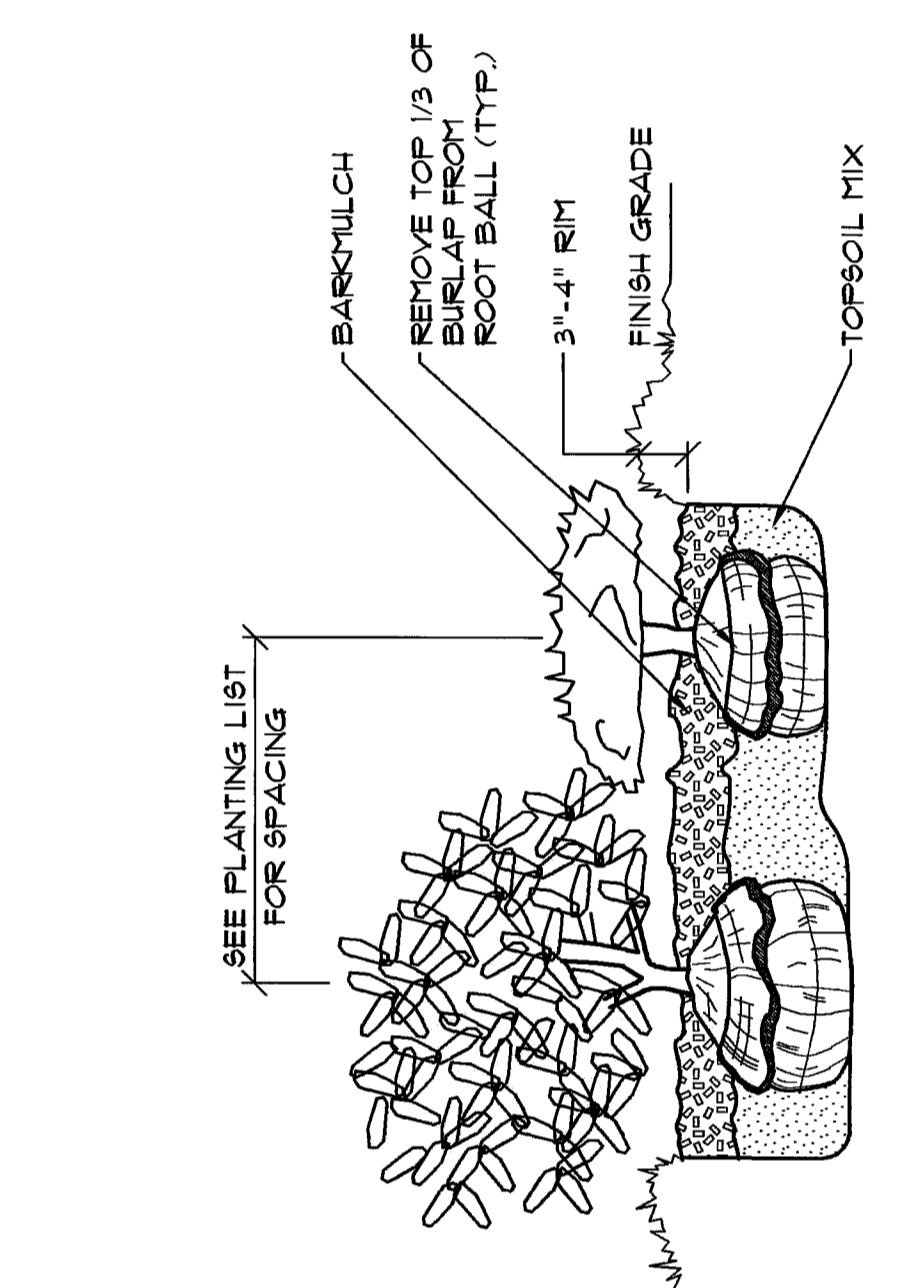

PLANT LIST

SYMBOL	COMMON NAME/BOTANICAL NAME	SIZE	QUANTITY	ROOT
A	GREEN ASH / <i>Fraxinus lanceolata</i> 'Summit'	2" cal.	11	B&B
B	FLOWERING CRAB / <i>Malus 'Snowdrift'</i>	1 1/2" cal.	1	B&B
C	AUSTRIAN PINE / <i>Pinus nigra</i>	4-5' tall	3	B&B
D	HEMLOCK / <i>Tsuga canadensis</i> 'Canadian'	4-5' tall	3	B&B
E	NORWAY SPRUCE / <i>Picea abies</i>	4-5' tall	6	B&B
F	JUNIPER / <i>Juniperus Pfitzeriana</i> Green 'Chiemsee'	18"-24" tall	16	POTTED
G	BURNING BUSH / <i>Euonymus alatus</i>	24"-30" tall	8	POTTED
H	SPIRAEA / <i>nipponica</i> 'Snowbound'	15"-18" tall	23	POTTED
J	HYDRANGEA / <i>hydrangea arborescens</i> 'Annabelle'	2-3' tall	11	POTTED

NOT TO SCALE
 NOT TO SCALE