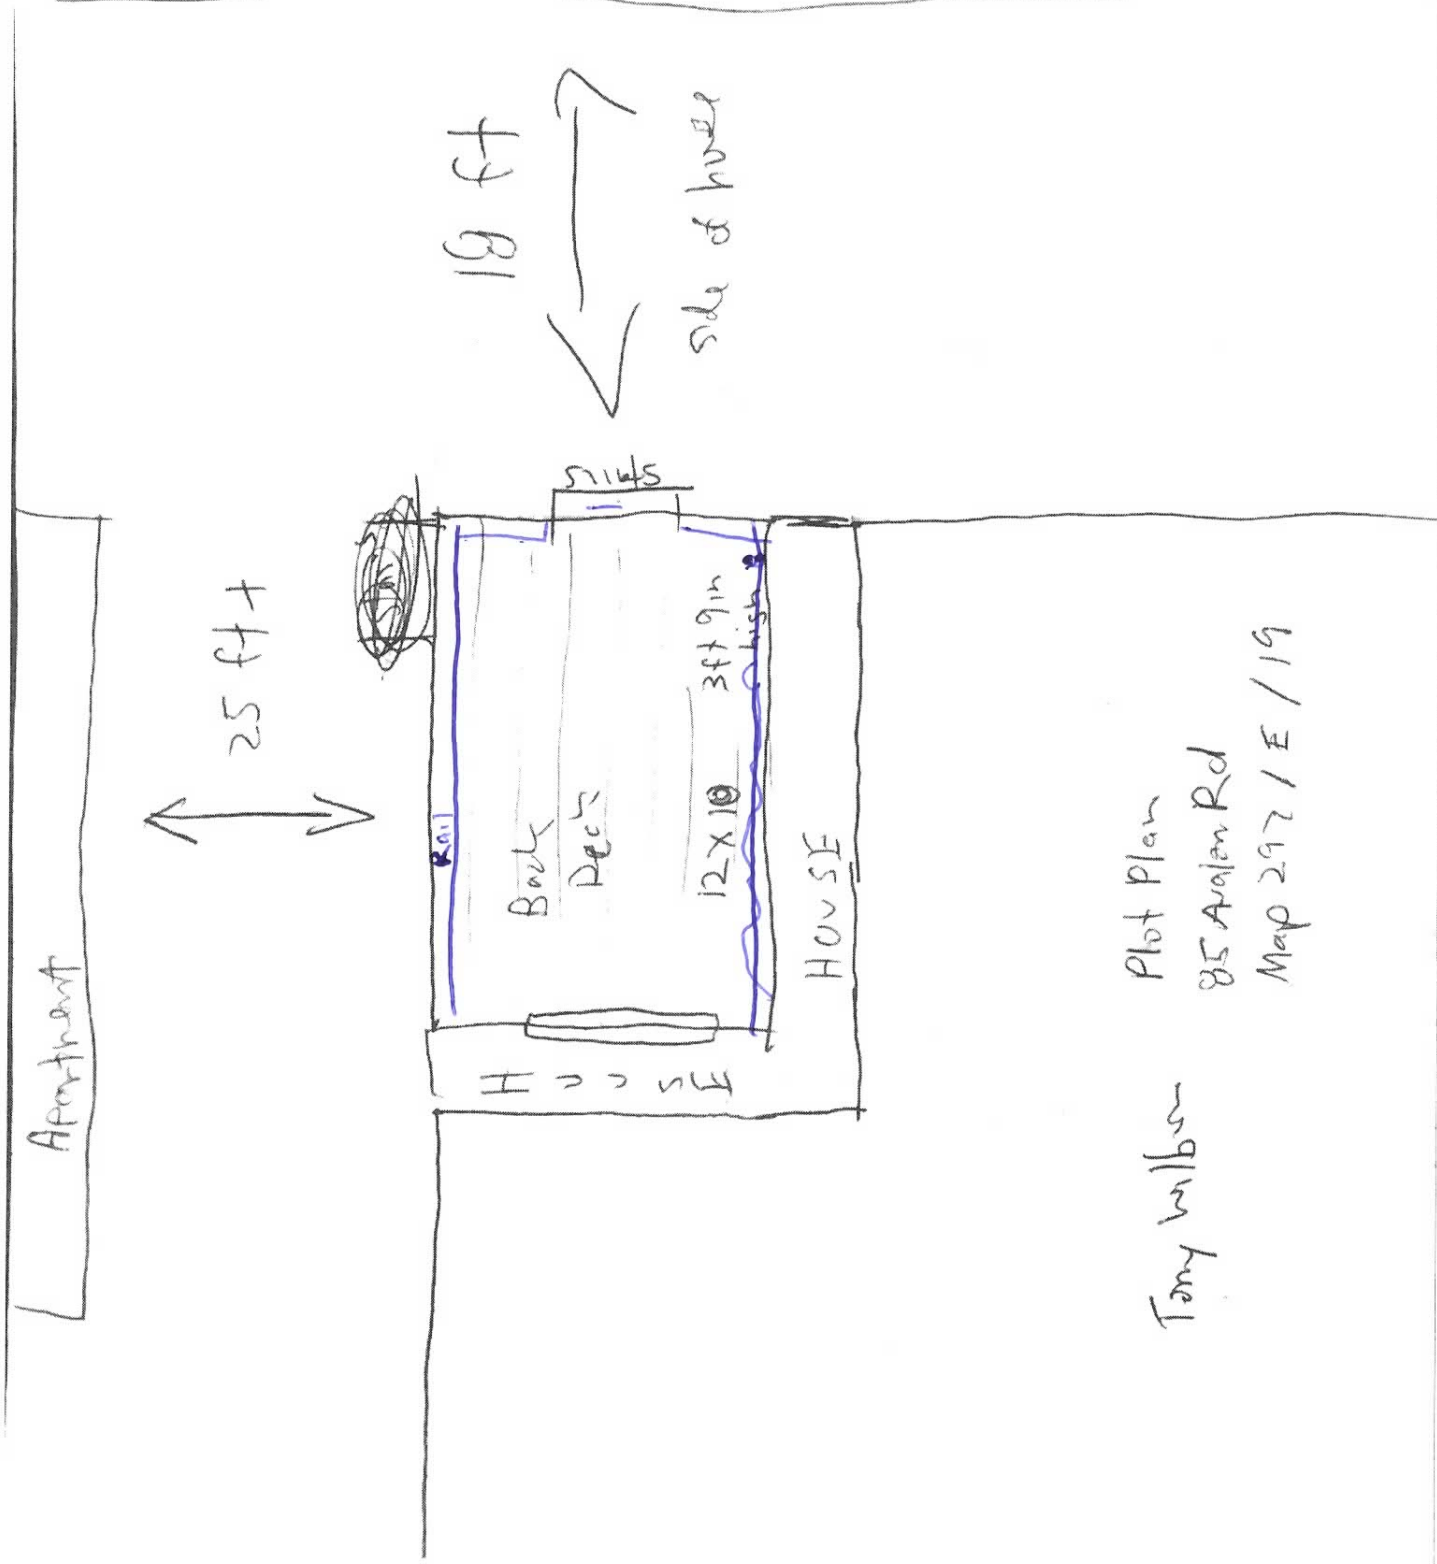

DOOR (#) - 51

Plot Plan
85 Avalon Rd
Map 297 / E / 19

Tony Wilbur