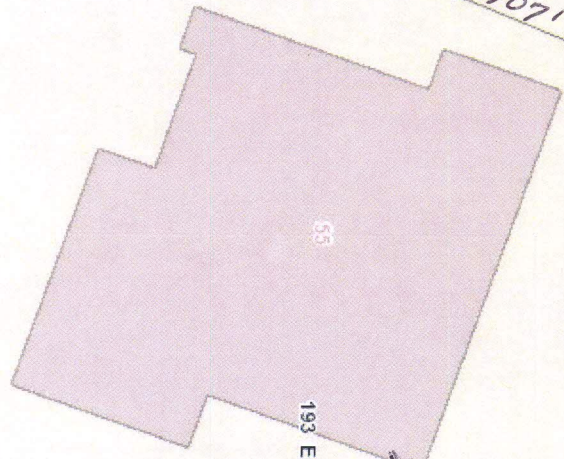

11...

REDLON PARK RD

42-62
41-61

1071

115'

8824

2

193 E032

Backdoor unit

110'

97.88

111.10

115'

1051

*Baldkirk
55 Redlon Park Road
04102*

75E

17.828 302.860751 Feet