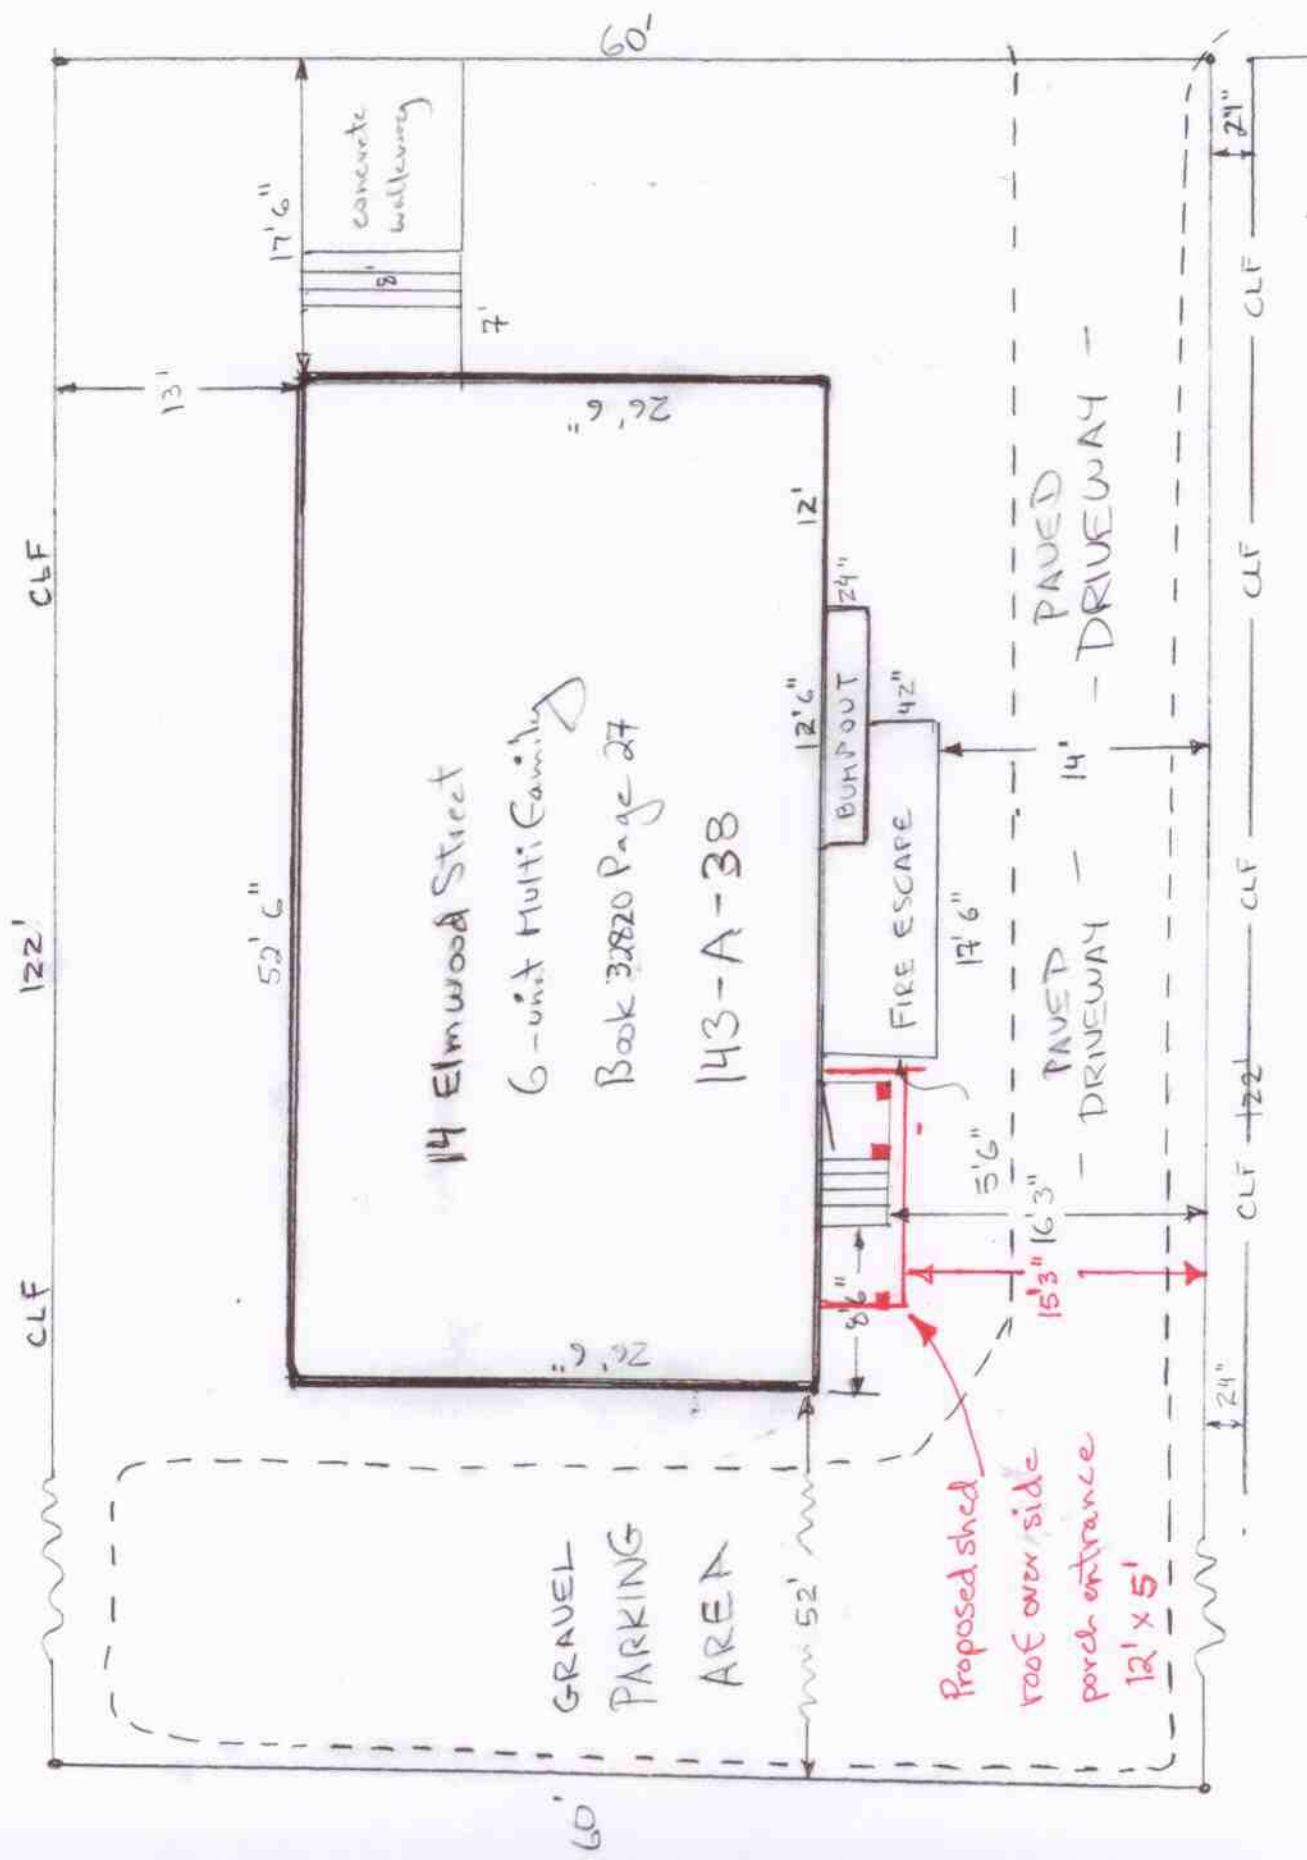

ELMWOOD STREET

Scale 1" = 10'