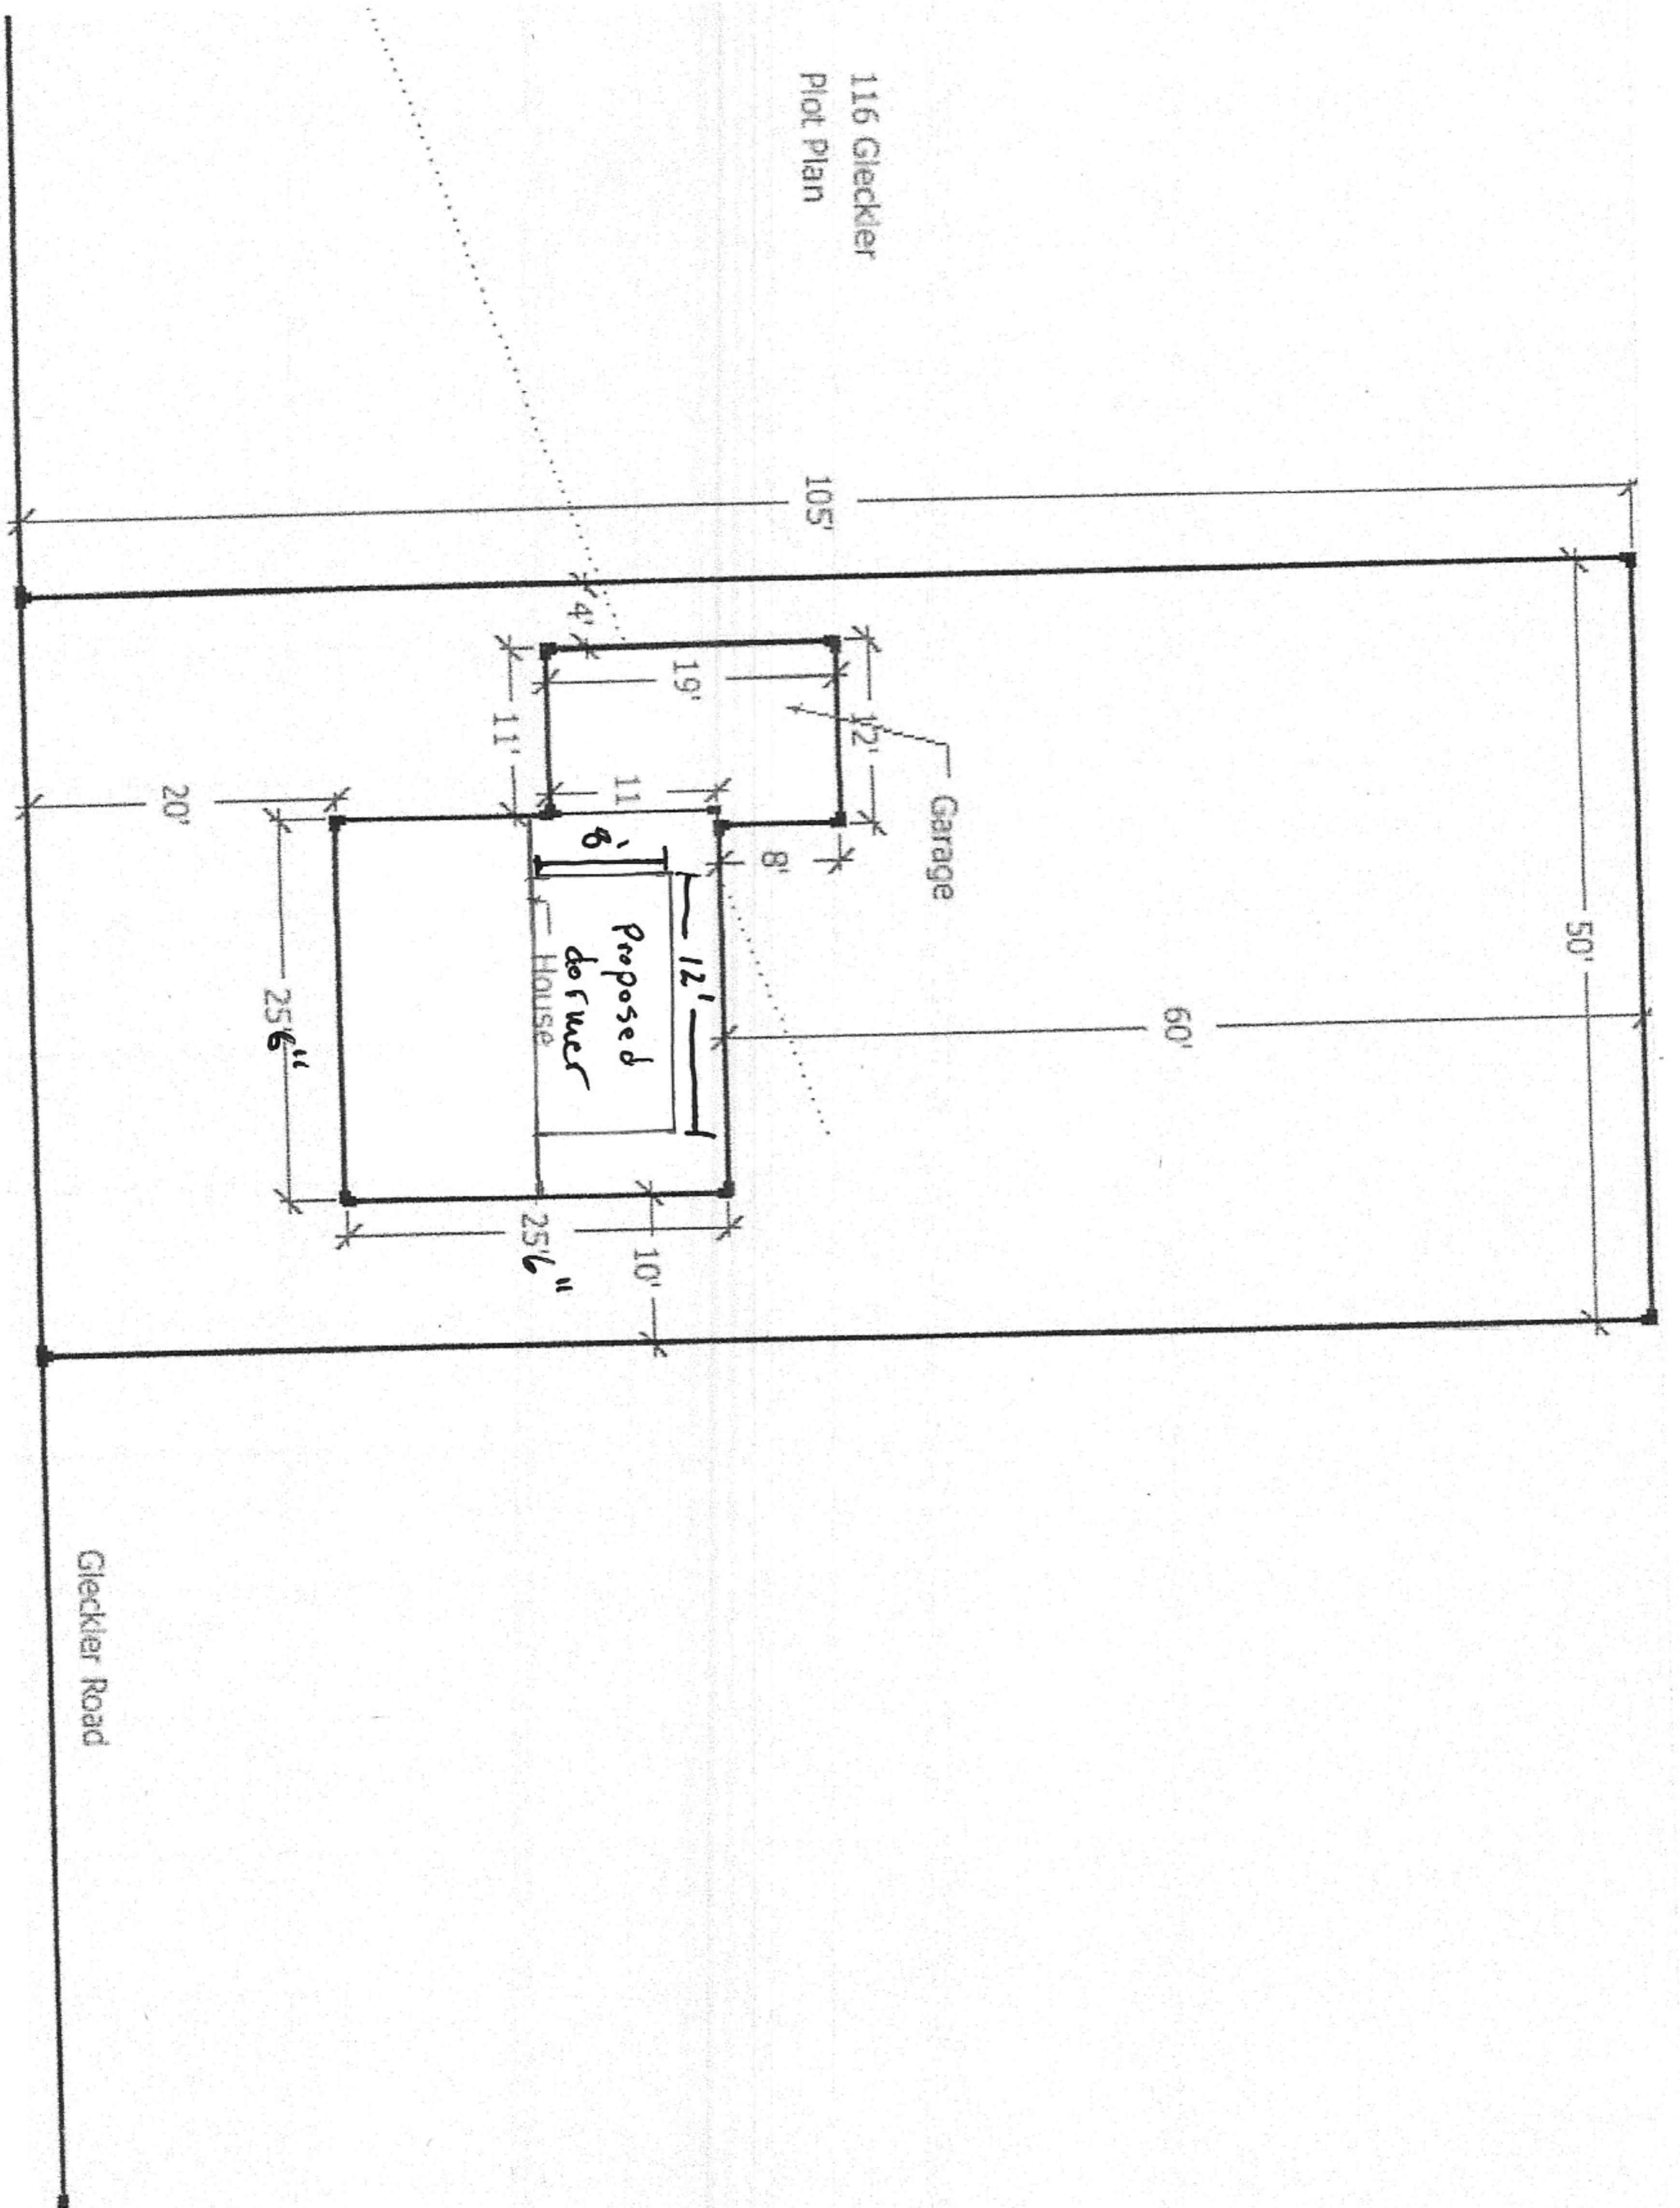

116 Gleckler
Plot Plan

Erin Van Horne
116 Gleckler Rd.
Portland, ME 04103
(207) 747-4422