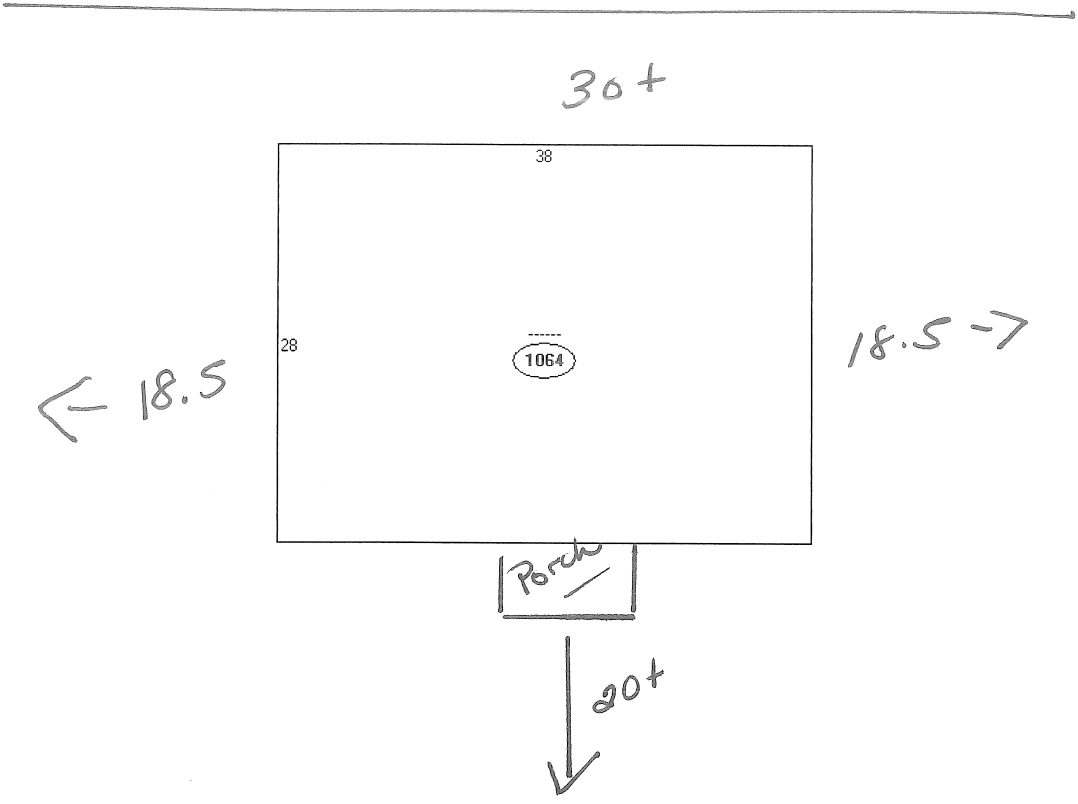

Descriptor/Area
A:
1064 sqft

97 Caryle St.

Plot Plan