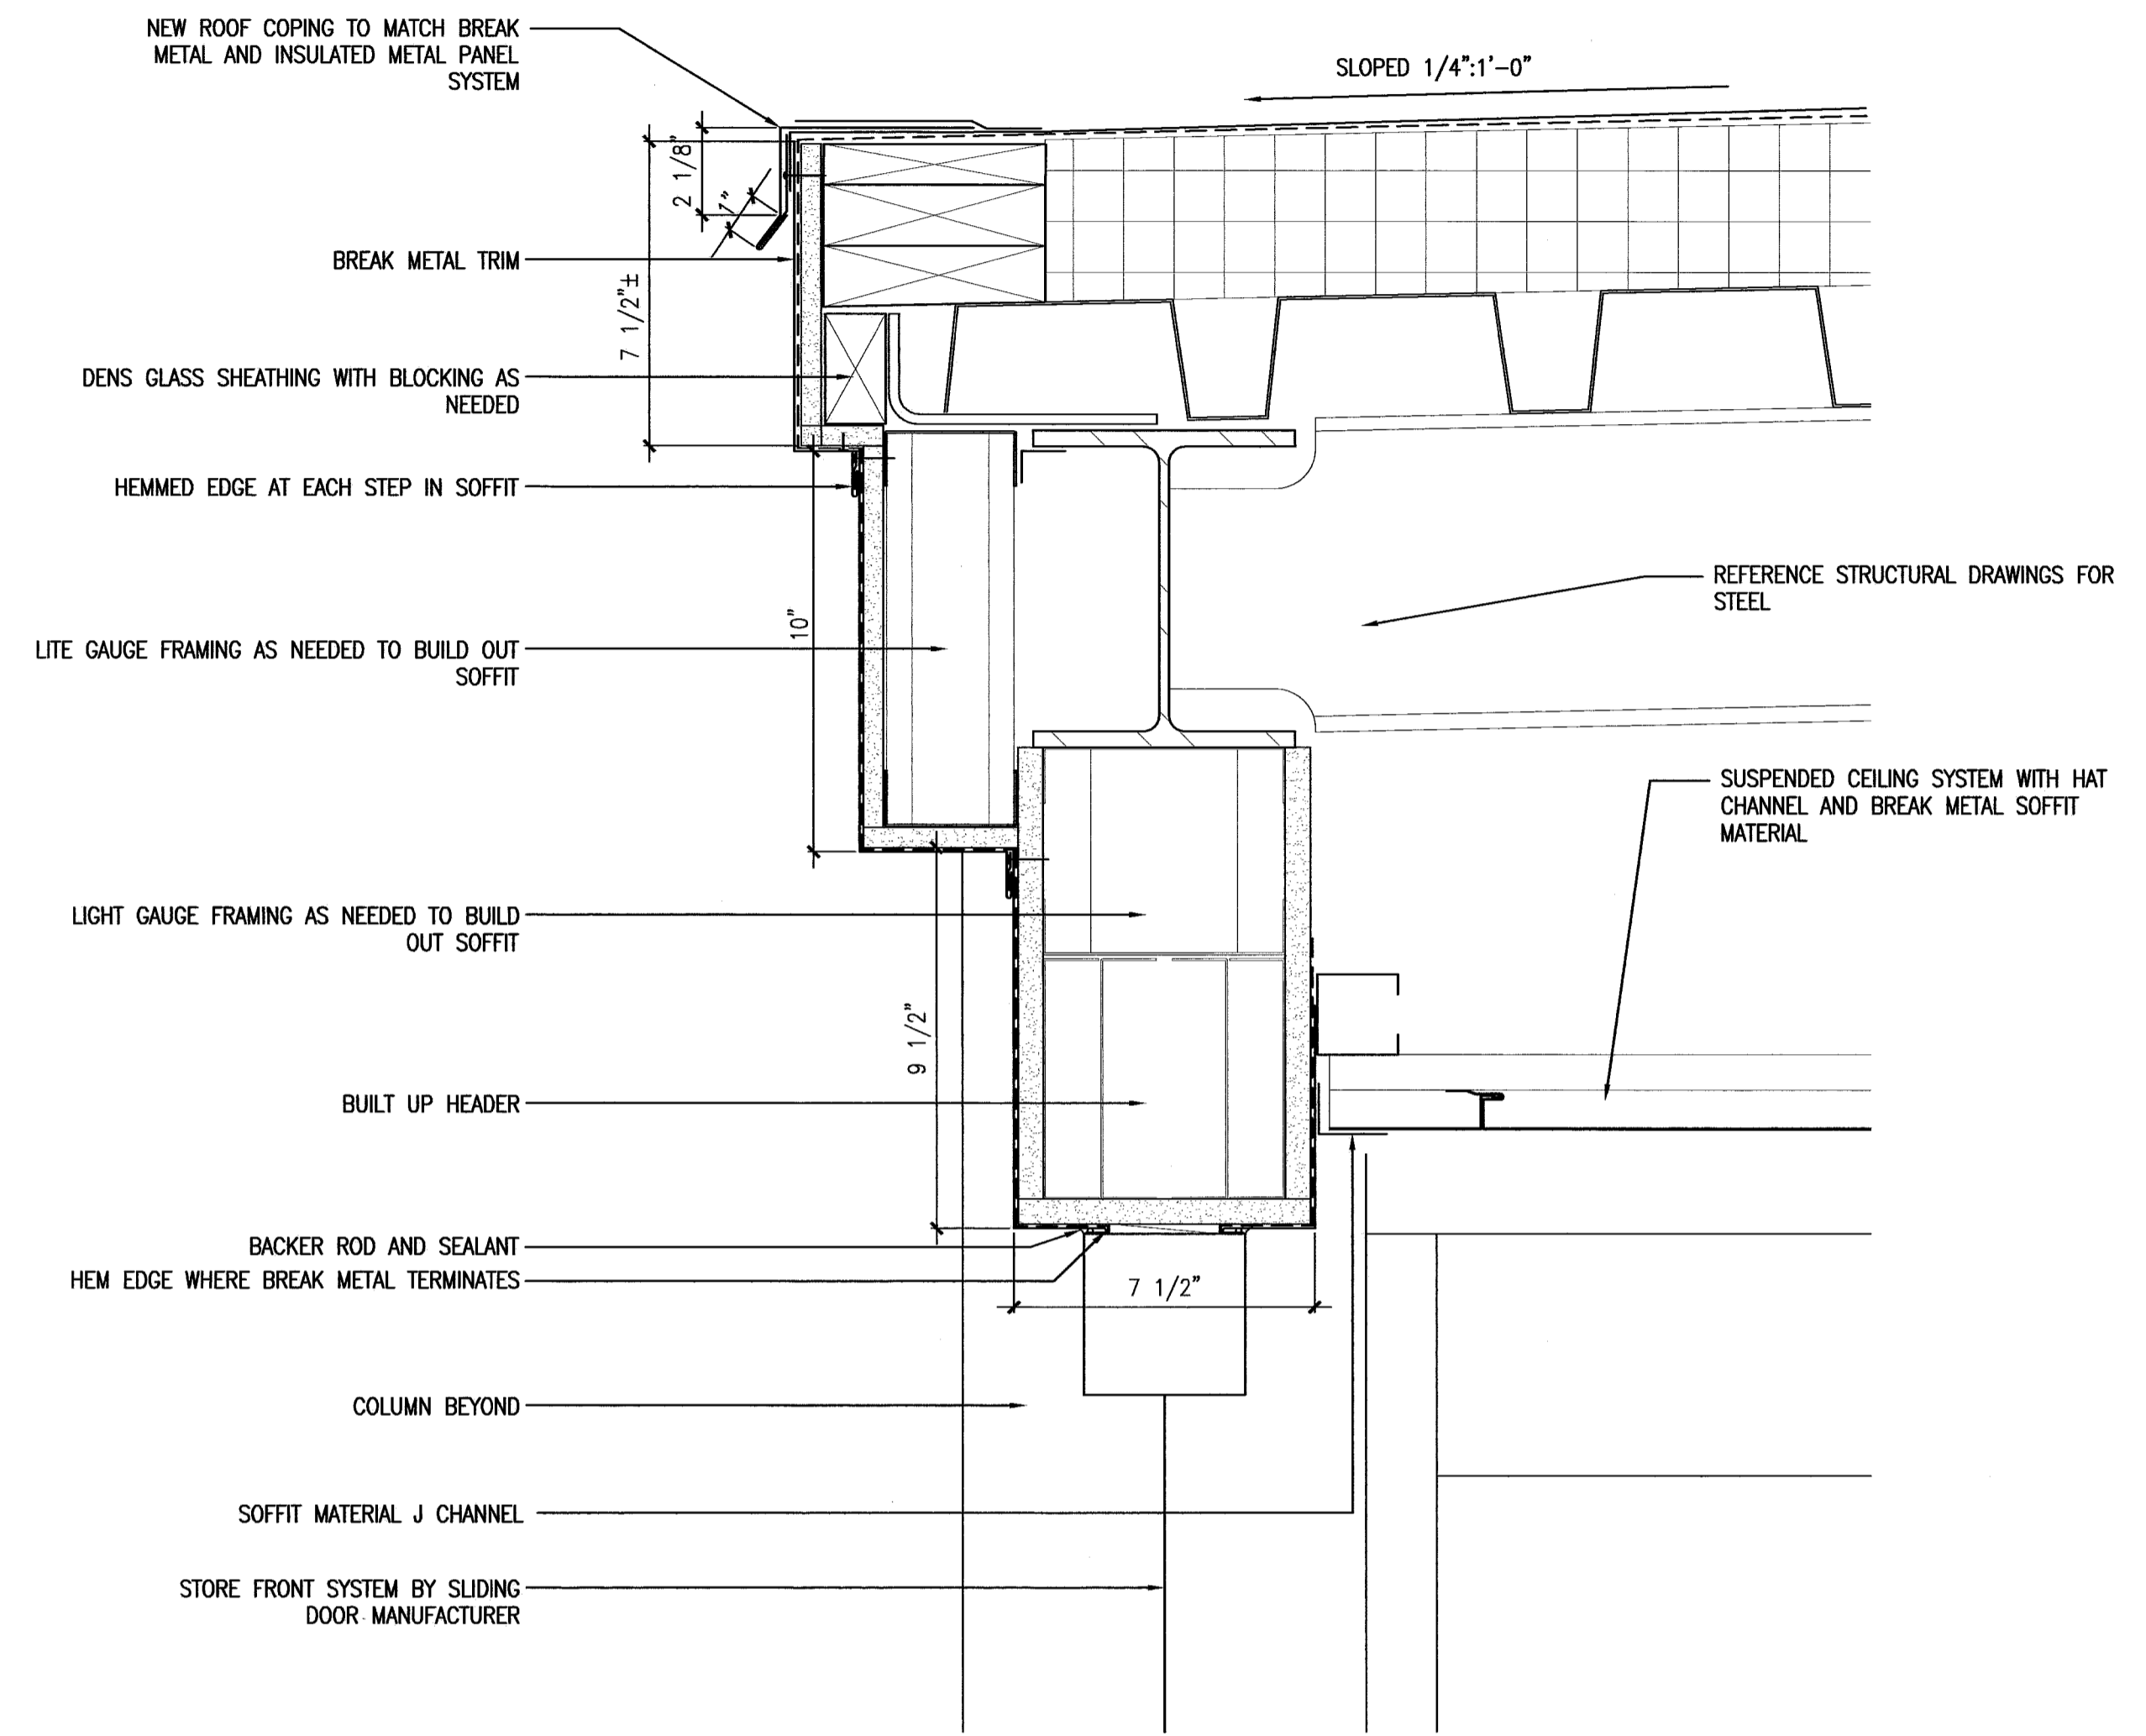

- △
- △
- △
- △
- △
- △

1 ENTRY VESTIBULE SOFFIT DETAIL

SCALE: 3"=1'-0"

SCALE: 3"=1'-0"

2 ENTRY VESTIBULE SOFFIT DETAIL

SCALE: 3"=1'-0"

SCALE: 3"=1'-0"