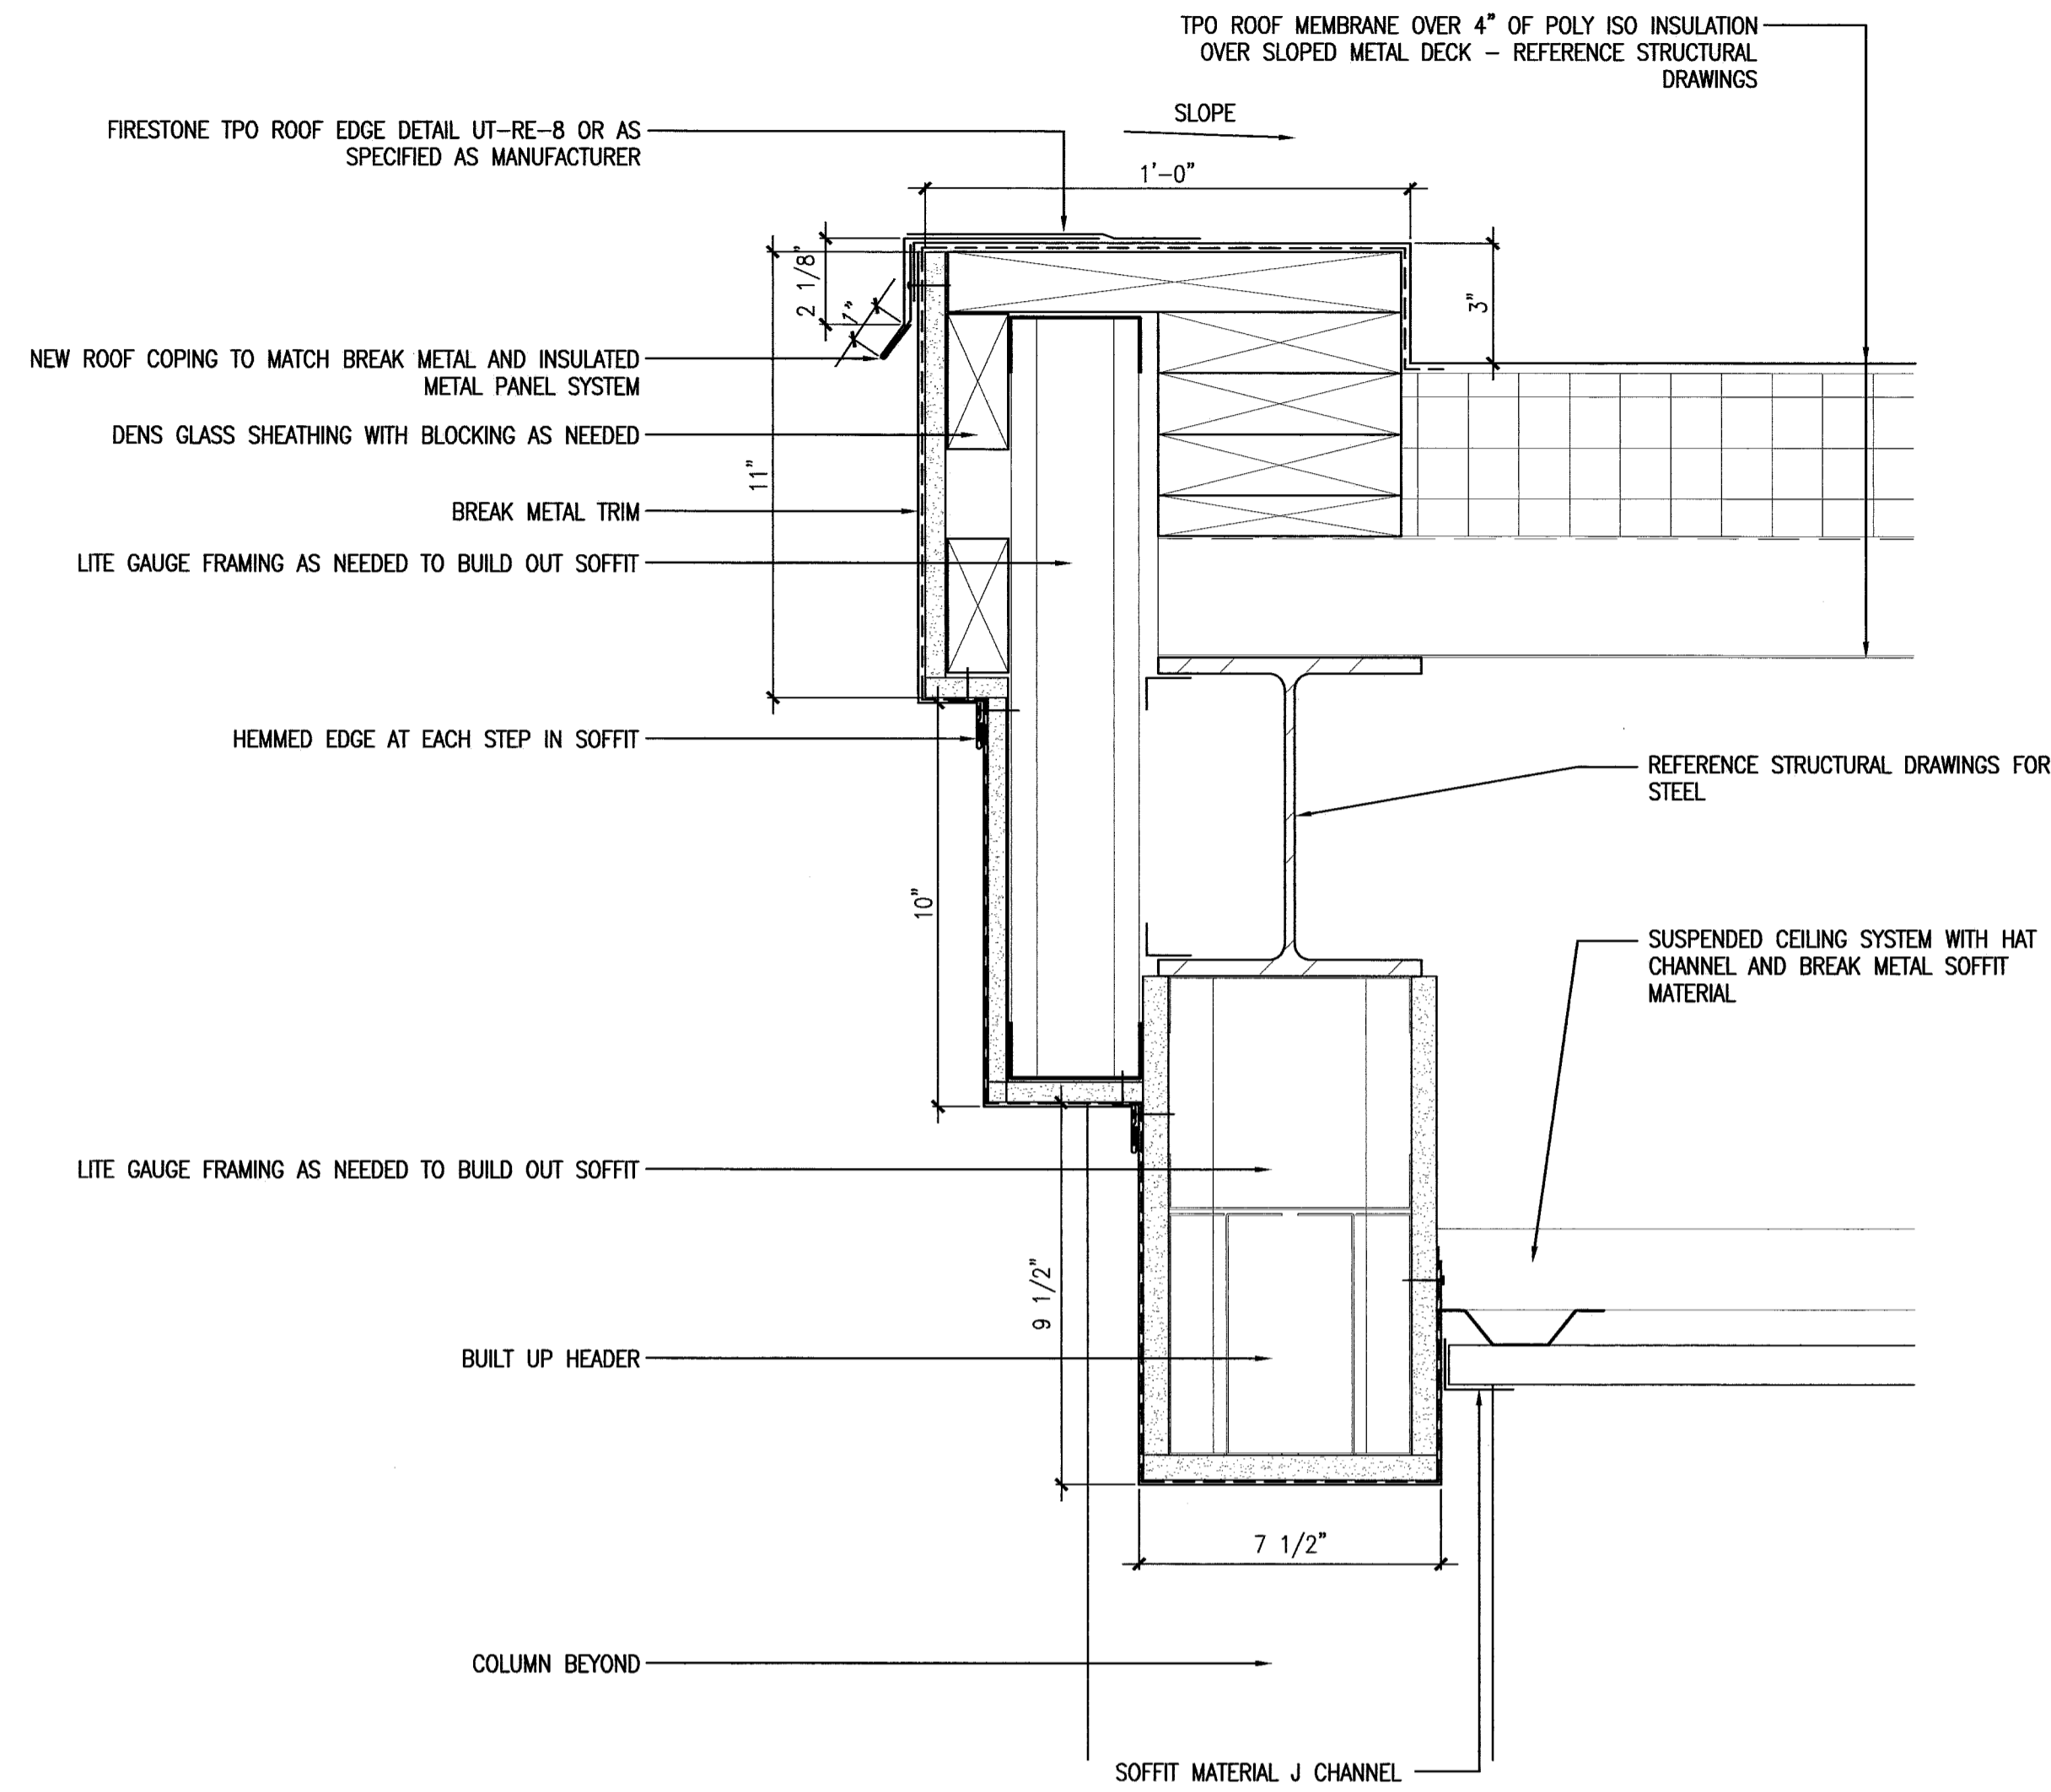

- △
- △
- △
- △
- △
- △

1 ENTRY VESTIBULE SOFFIT DETAIL

SCALE: 3"=1'-0"

SCALE: 3"=1'-0"

2 ENTRY VESTIBULE SOFFIT DETAIL

SCALE: 3"=1'-0"

SCALE: 3"=1'-0"