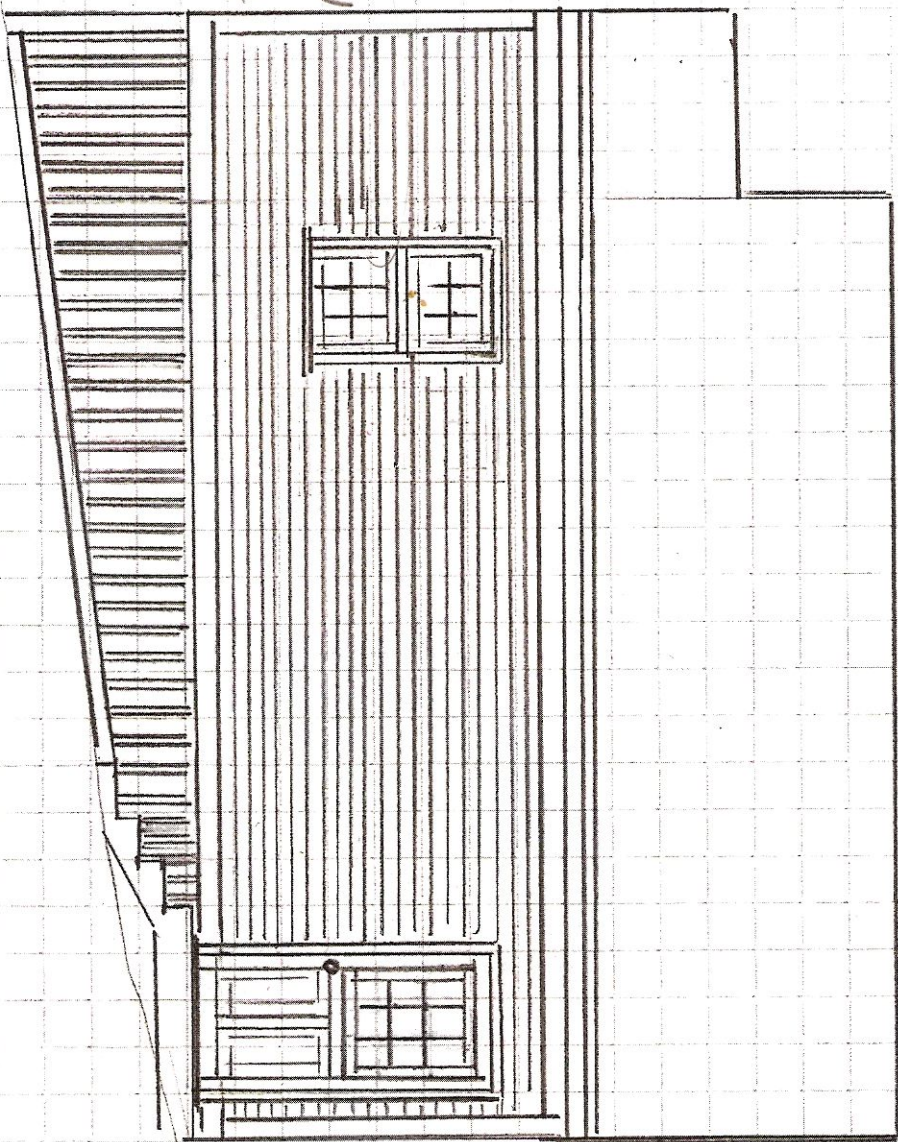

1-3248  
DH WINDOW  
1-3068 9LITE  
ENTRANCE  
DOOR

1/4" = 1'

LEFT  
ELEV.