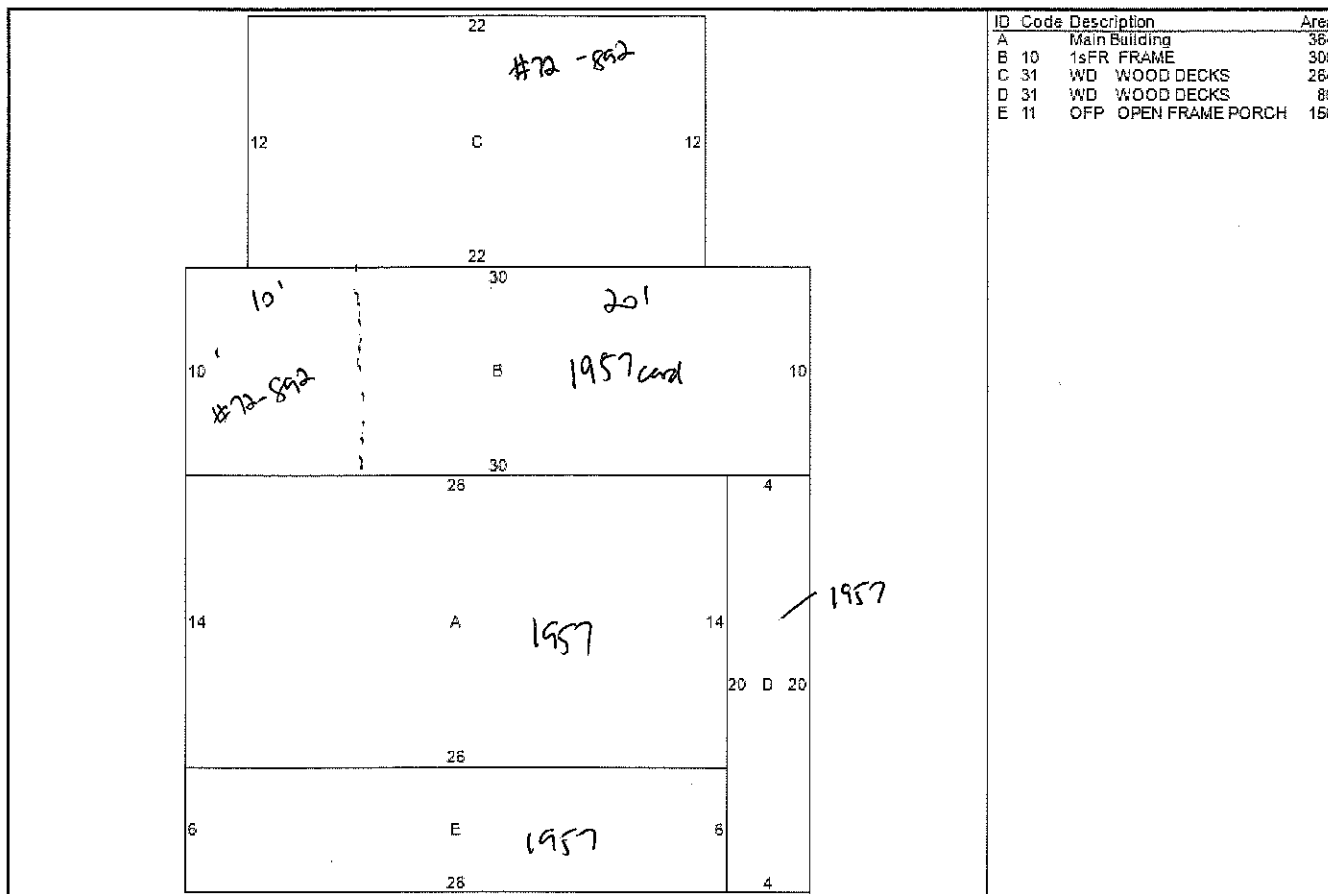

87-V-010

IR-2 side yard is 20'

47.11 - 30.00
 - 30.00

 19.11