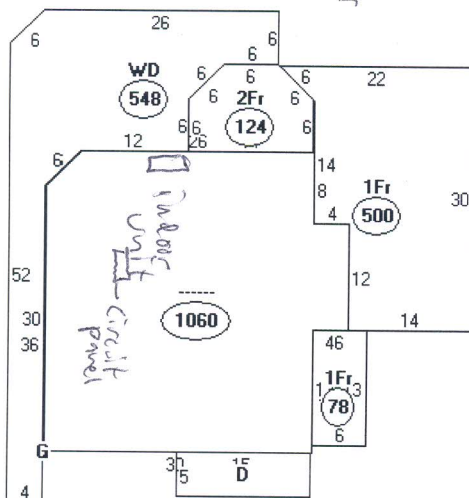

Jack McEntee

Descriptor/Area

- A:
1060 sqft
- B: 2Fr
124 sqft
- C: WD
548 sqft
- D: OFF
75 sqft
- E: 1Fr
500 sqft
- F: 1Fr
78 sqft
- G: RS1
160 sqft