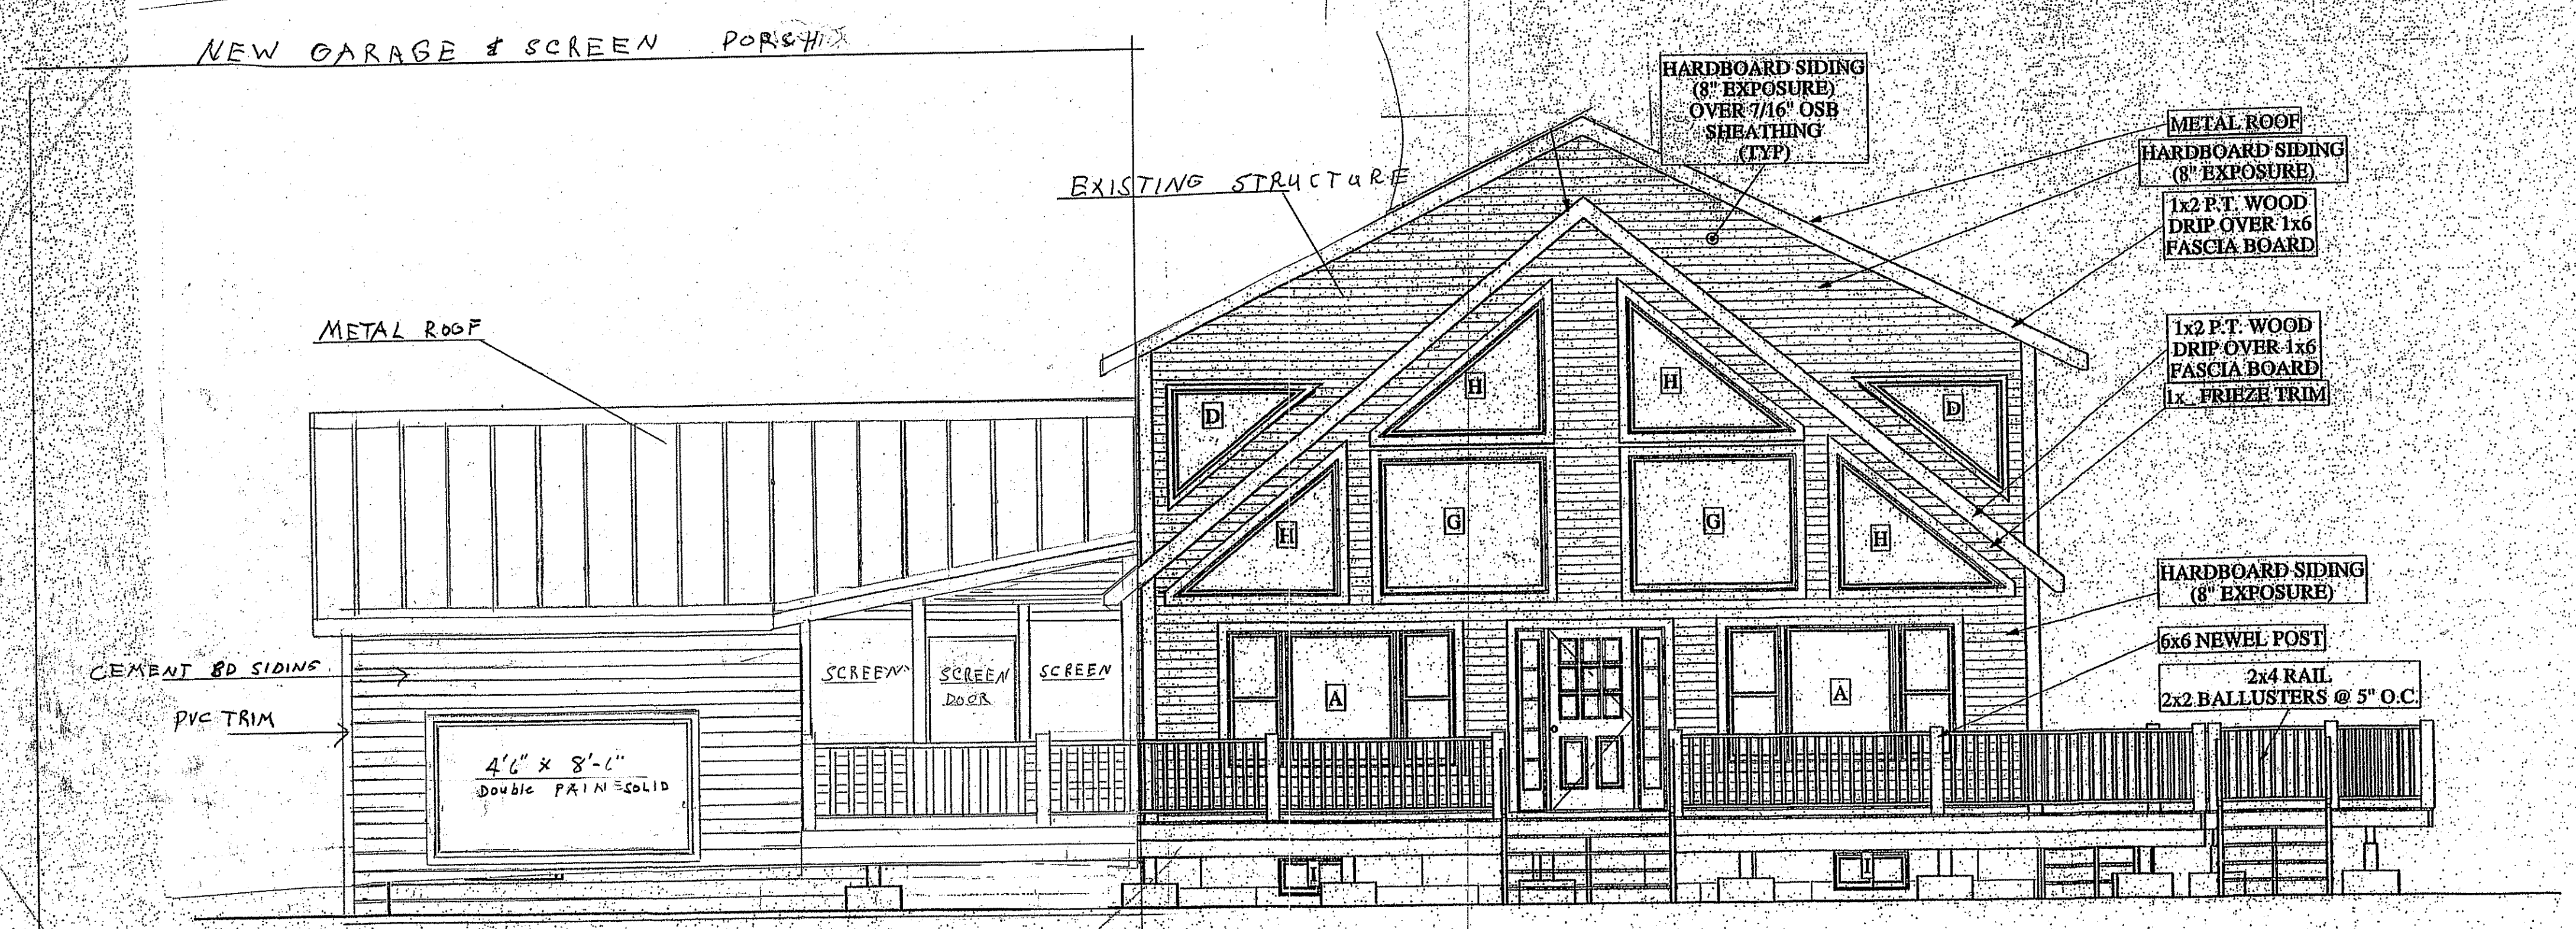

1-copy

**FRONT ELEVATION**

**RIGHT ELEVATION**

Scale 1/4" = 1'

A1 Exterior Elevations

Chris Mooney  
 27 Great Diamond Island  
 Portland, Me  
[Mwm207@gmail.com](mailto:Mwm207@gmail.com)  
 Ph# (207)284-8817