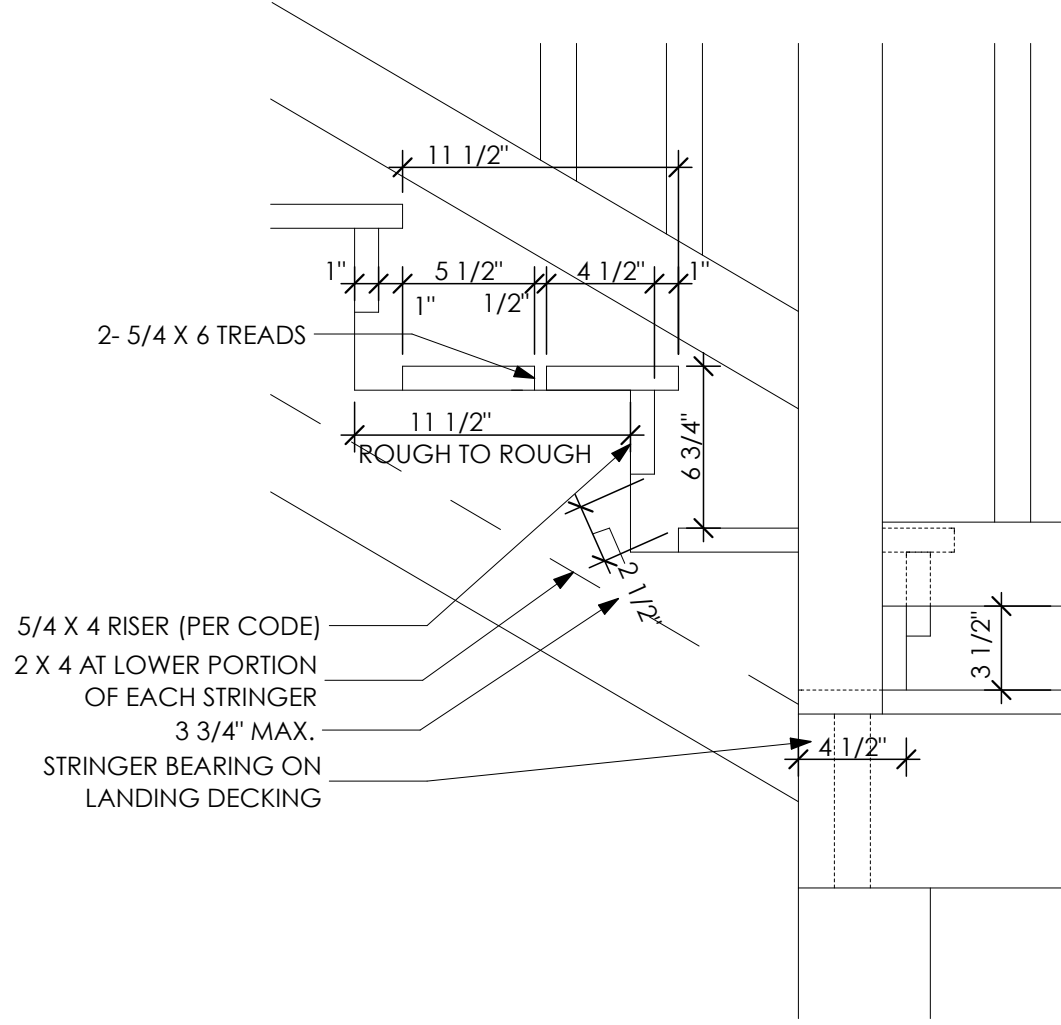

**1** STAIR DETAIL- UPPER STAIR RUN  
SCALE: 1 1/2"= 1'-0"

**2** STAIR DETAIL- LOWER STAIR RUN  
SCALE: 1 1/2"= 1'-0"