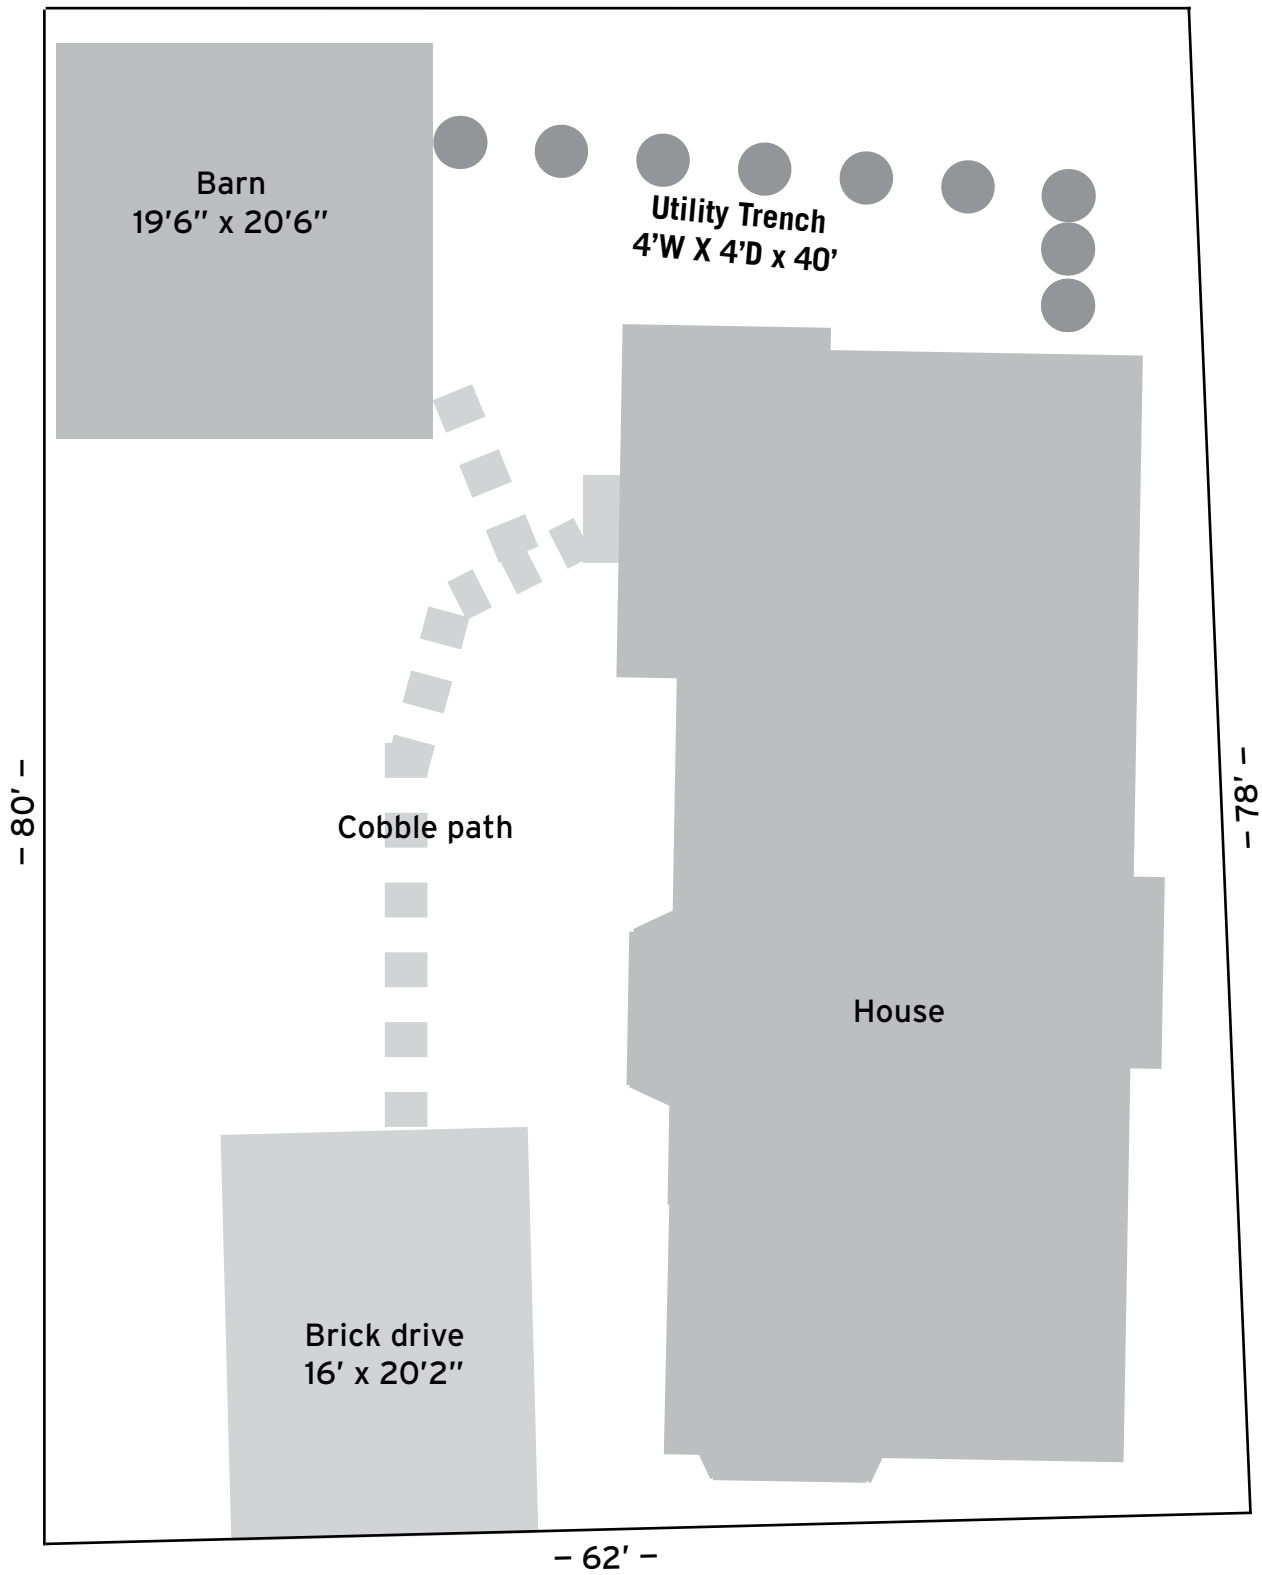

114 Emery Street

- 59'4" -

- 80' -

- 78' -

- 62' -