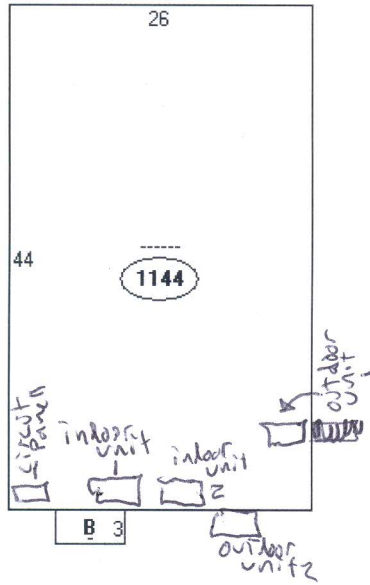

Descriptor/Area

A: -----
1144 sqft
B: 2FBAY/B
18 sqft

Robert Fiske
263 York Street
Portland, ME 04102