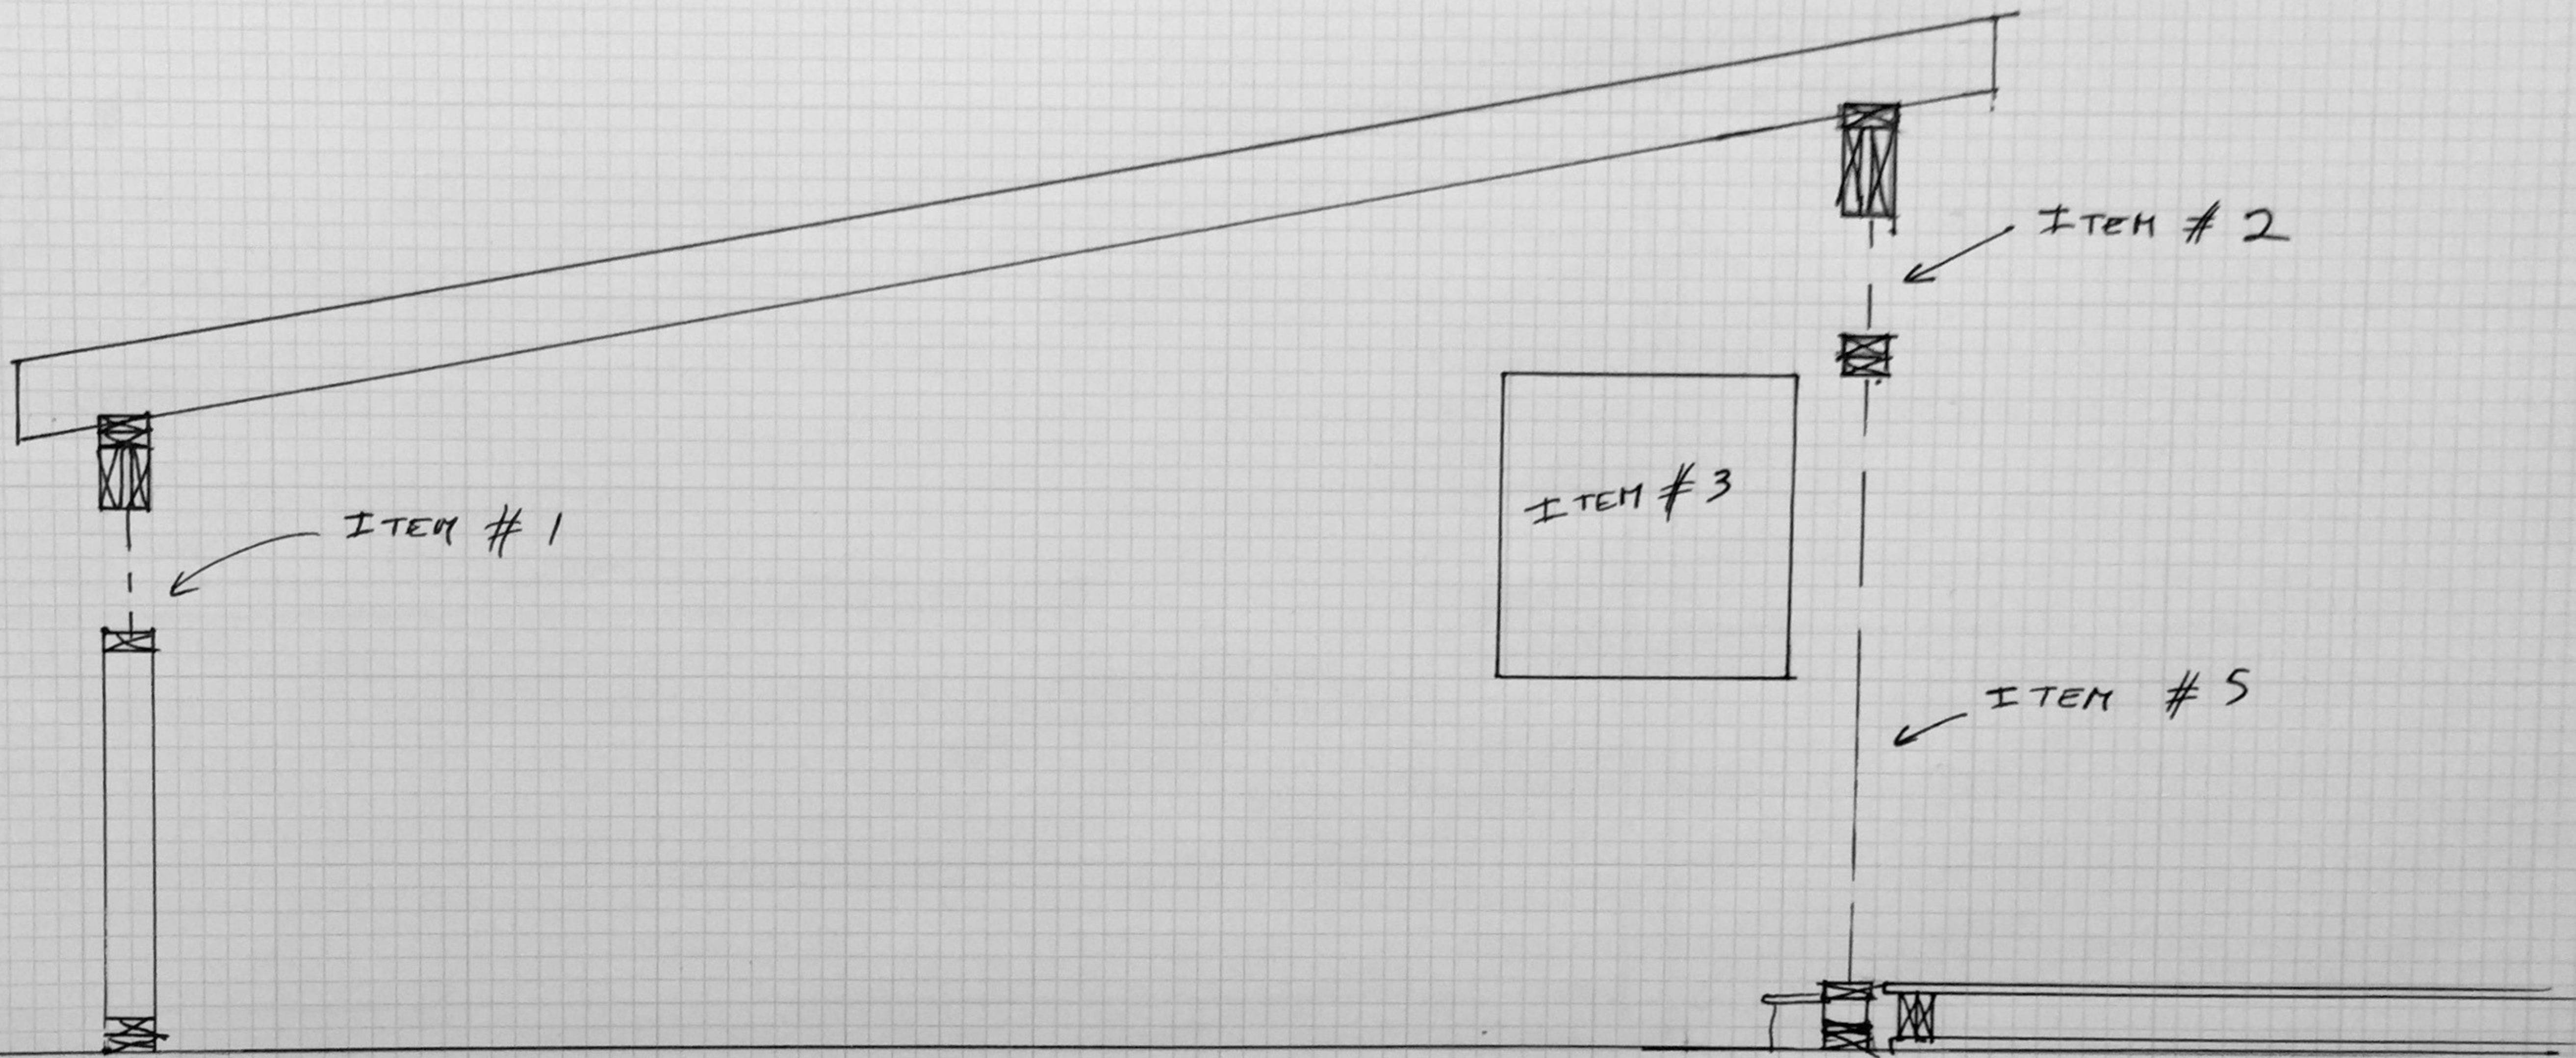

WINDOWS

SCALE

1"