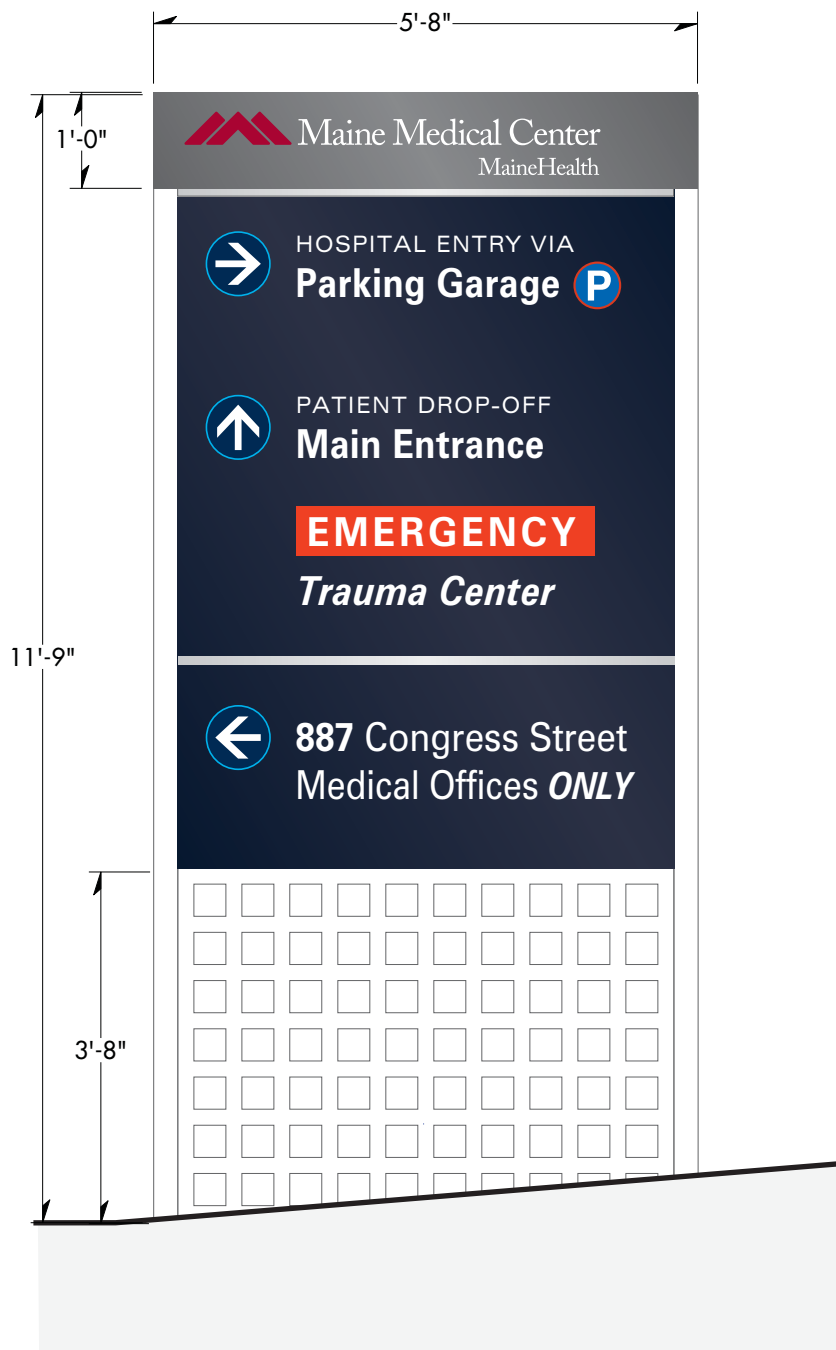

Top View typical

D1 Primary Directional Sign D1-2
2 Scale: 1/2" = 1'-0"

D1 Primary Directional Sign D1-3
3 Scale: 1/2" = 1'-0"

D1 Primary Directional Sign D1-4
4 Scale: 1/2" = 1'-0"