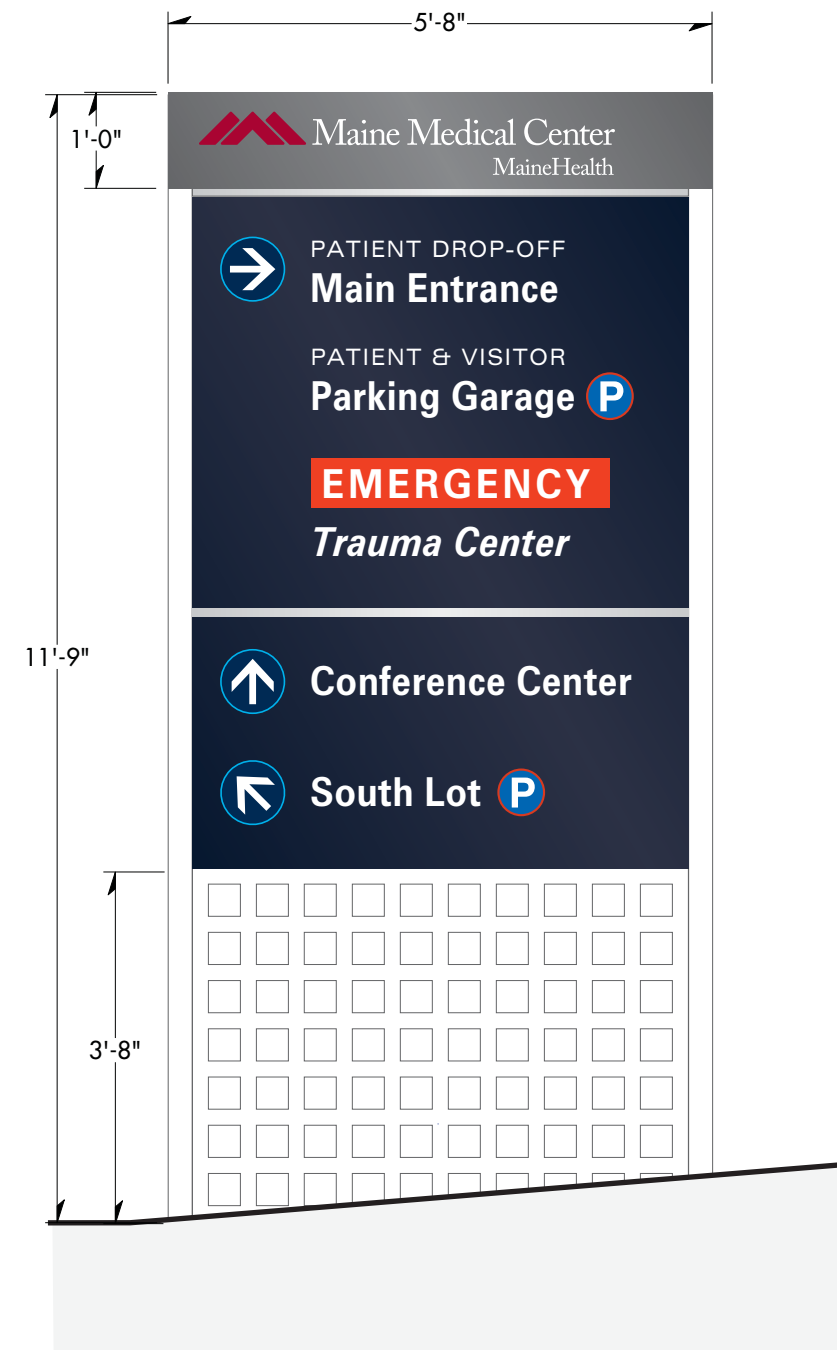

Top View typical

D1 Primary Directional Sign D1-2
2 Scale: 1/2" = 1'-0"

D1 Primary Directional Sign D1-3
3 Scale: 1/2" = 1'-0"

D1 Primary Directional Sign D1-4
4 Scale: 1/2" = 1'-0"