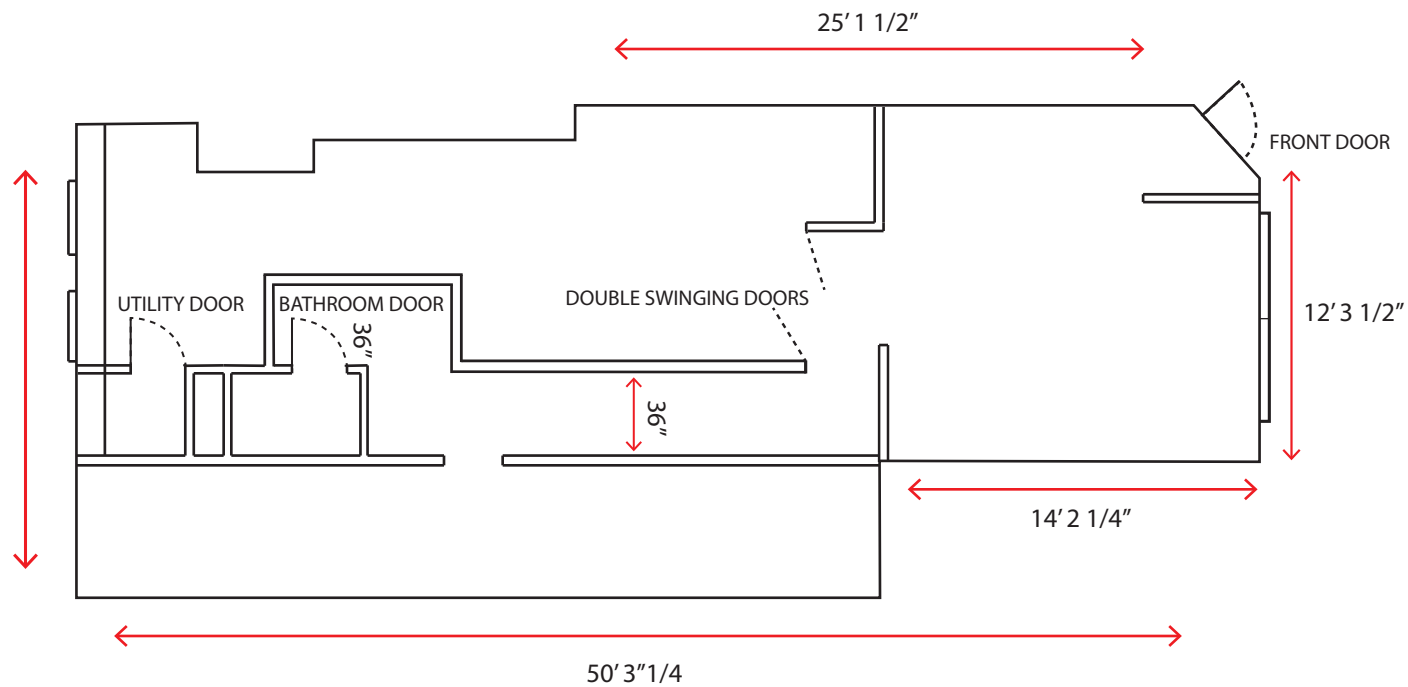

A4 DOOR SCHEDULE

SCALE: