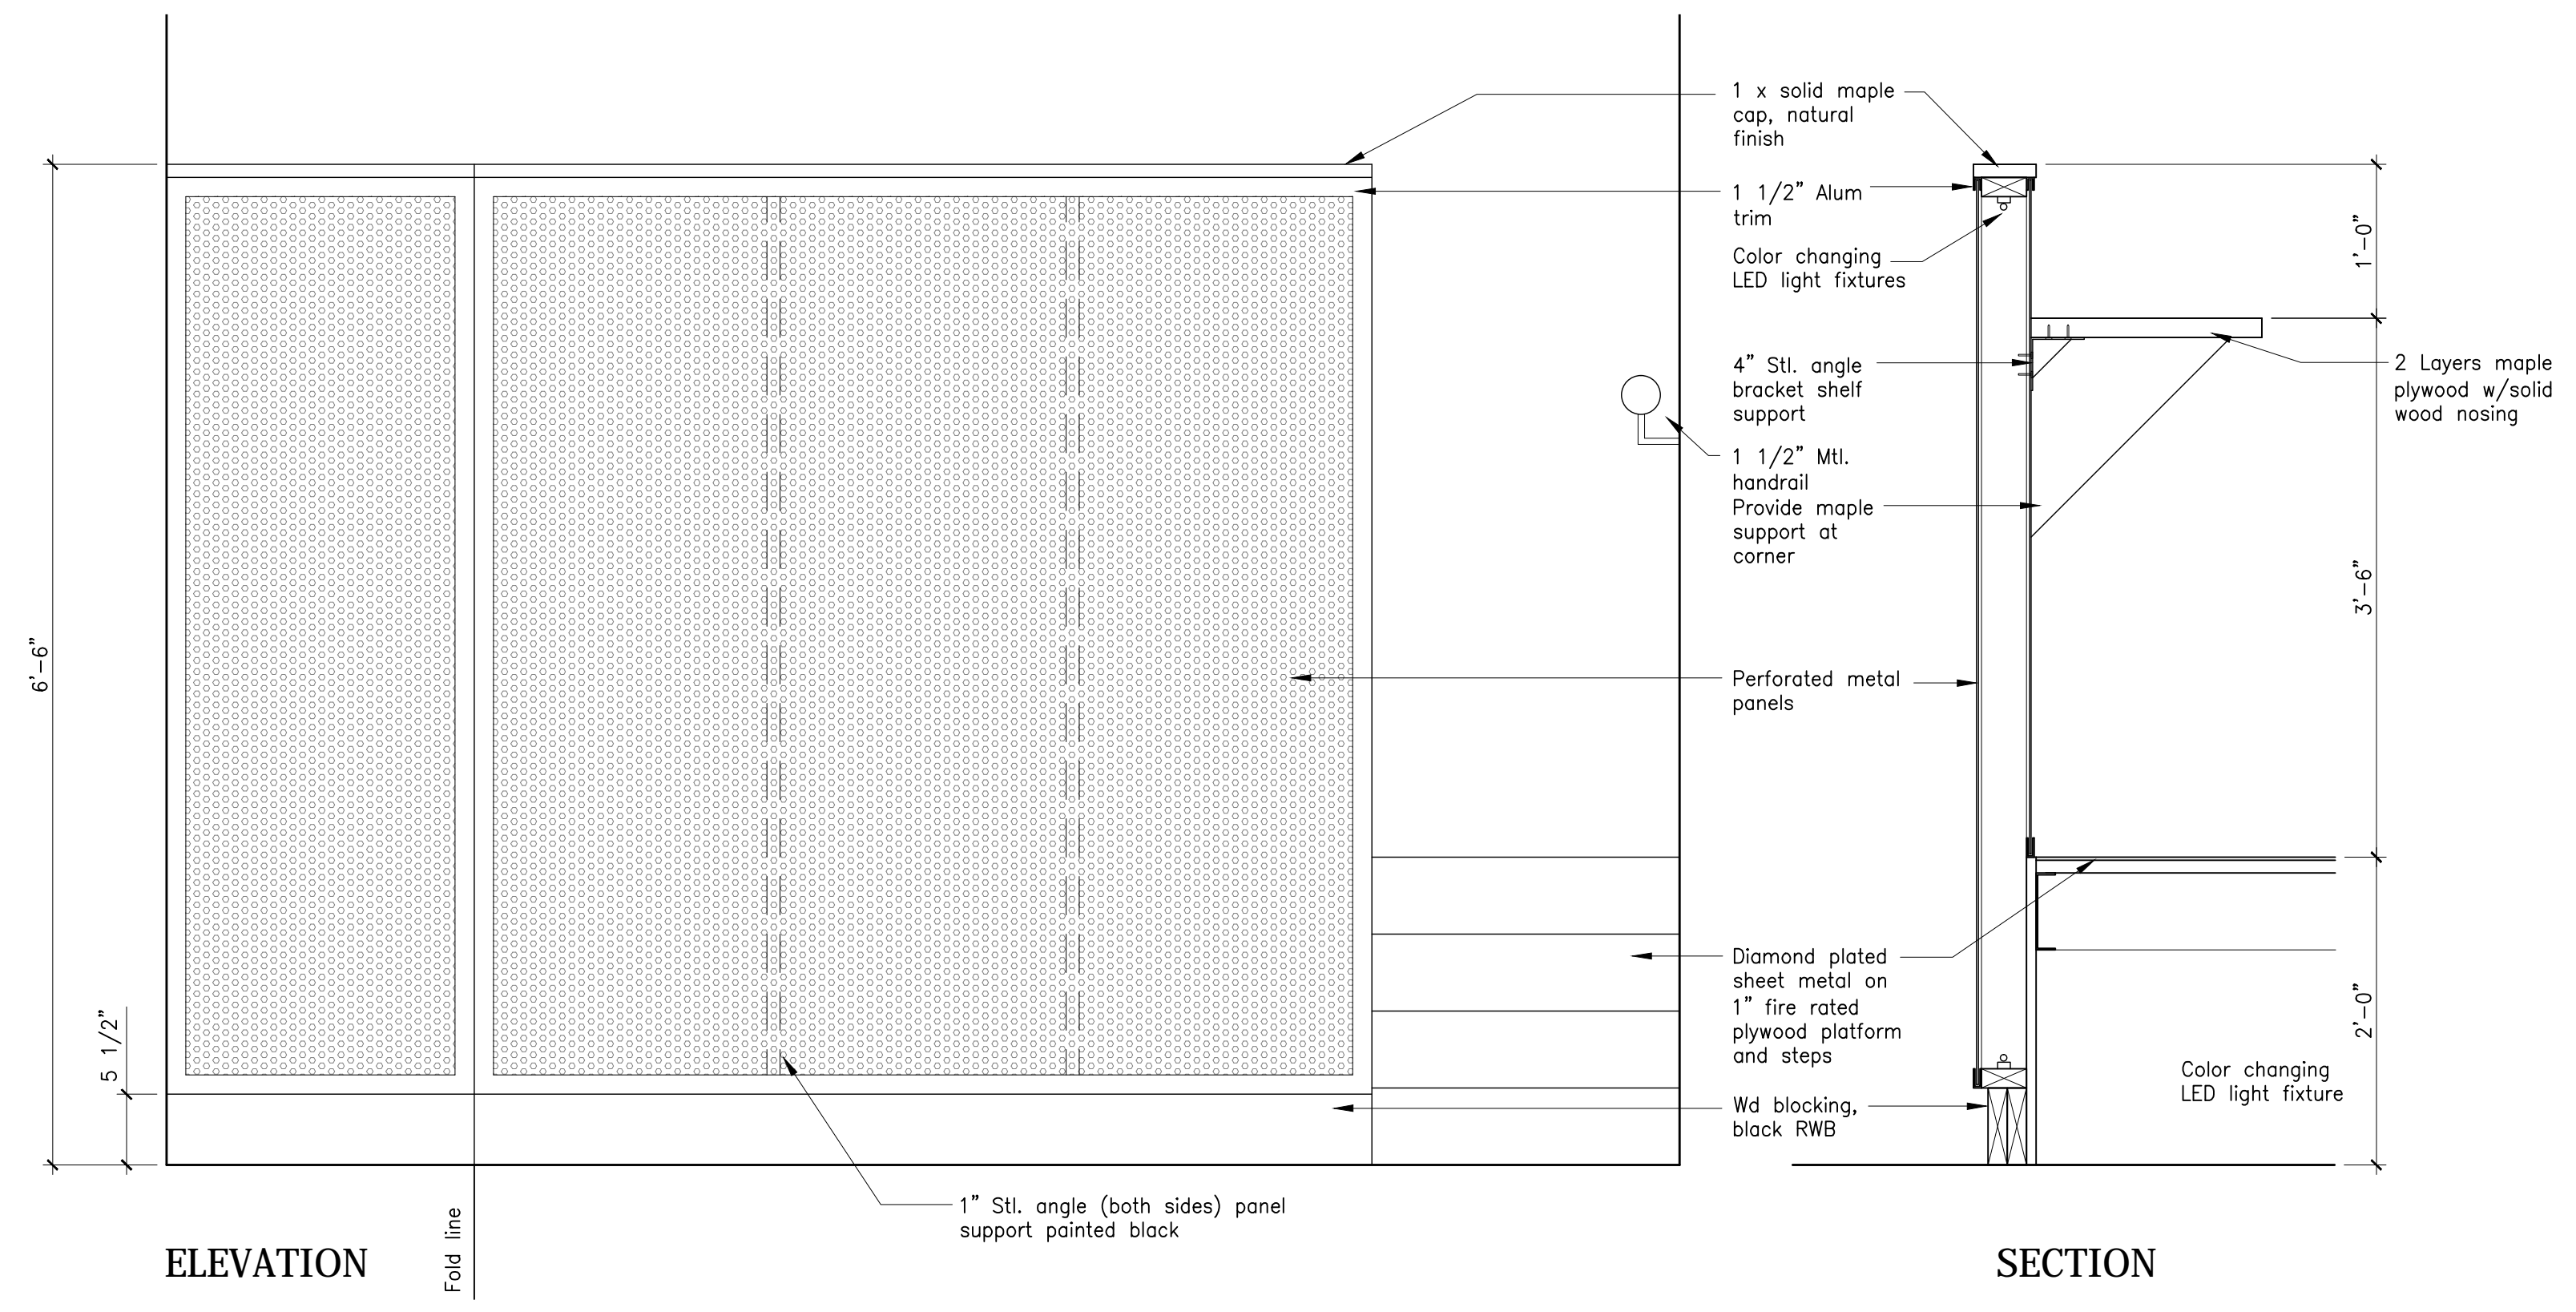

8 DJ Booth
Scale: 1" = 1'-0"

10 Liquor Cabinet
Scale: 1" = 1'-0"

9 Screen Wall
Scale: 1" = 1'-0"