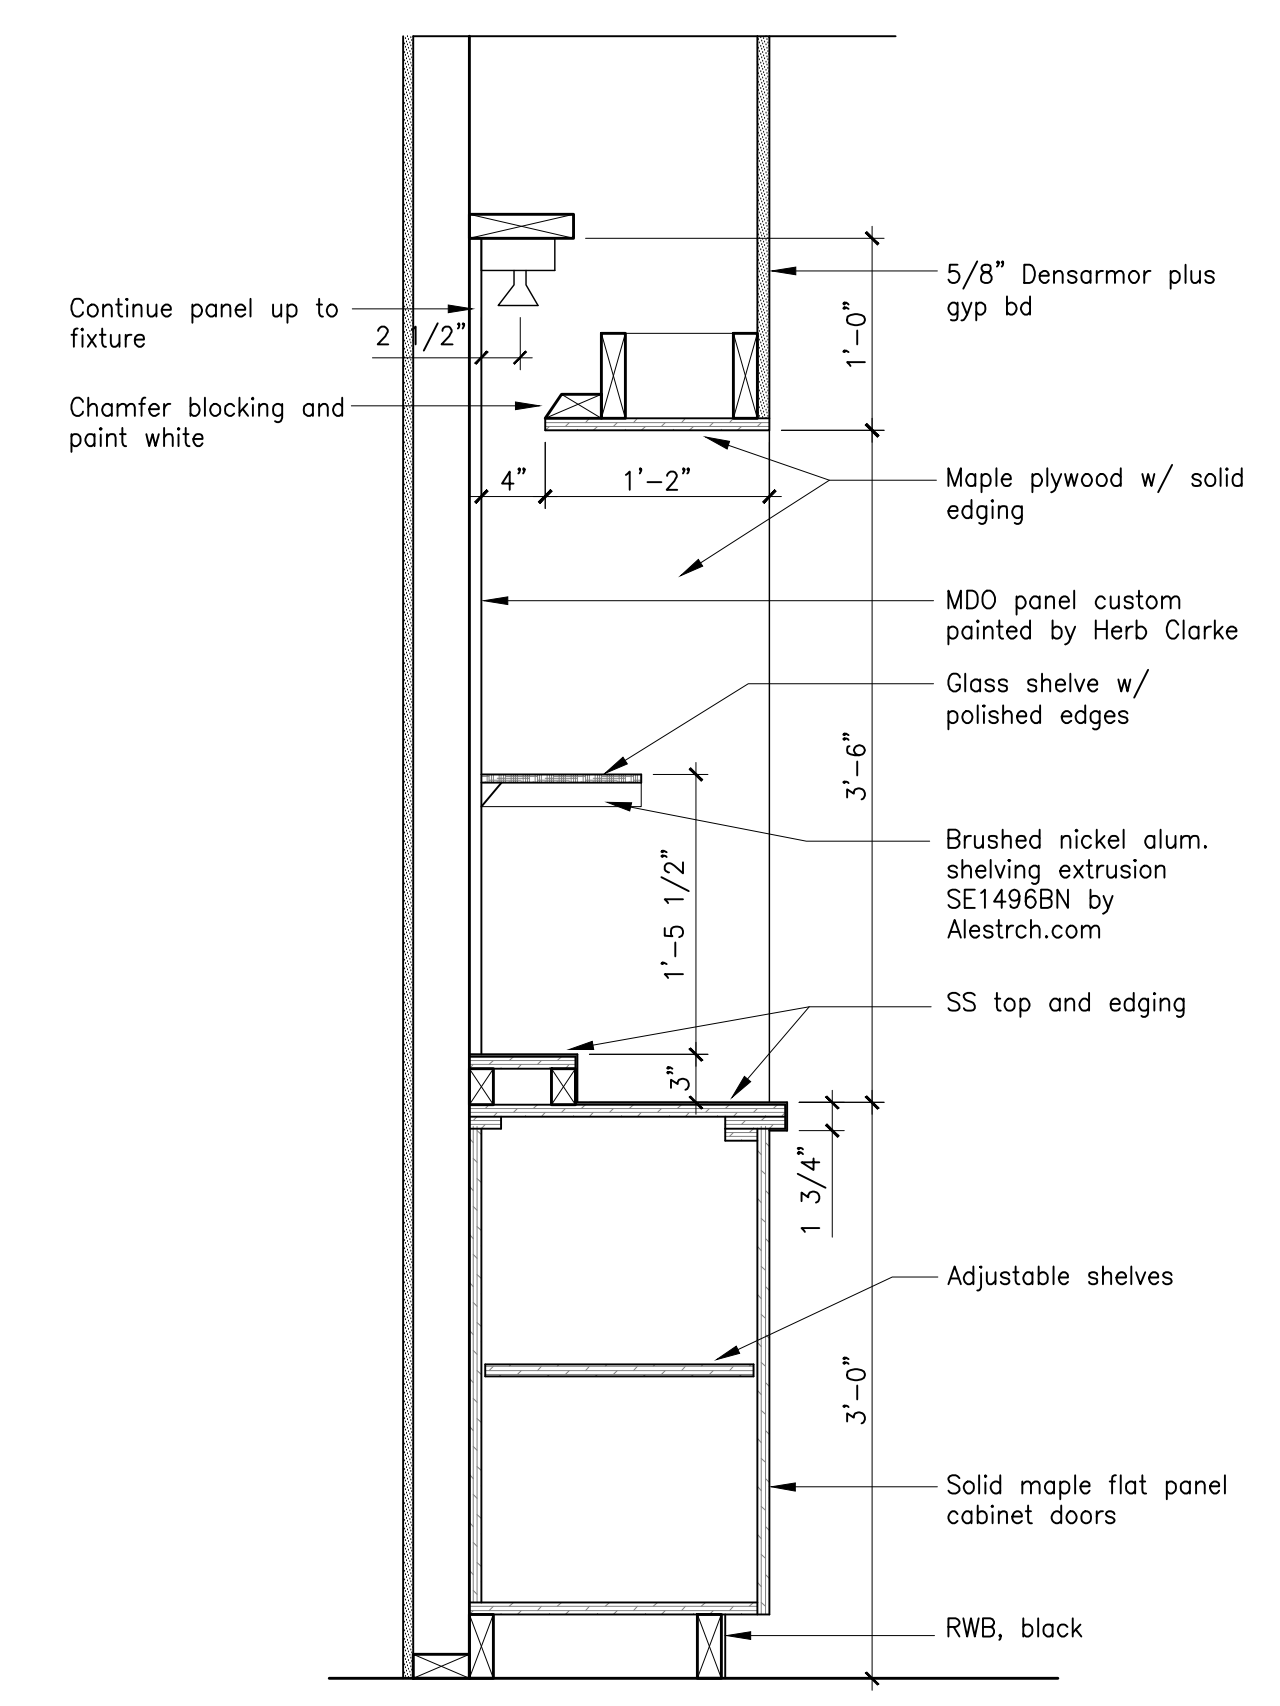

8 DJ Booth
Scale: 1" = 1'-0"

10 Liquor Cabinet
Scale: 1" = 1'-0"

9 Screen Wall
Scale: 1" = 1'-0"