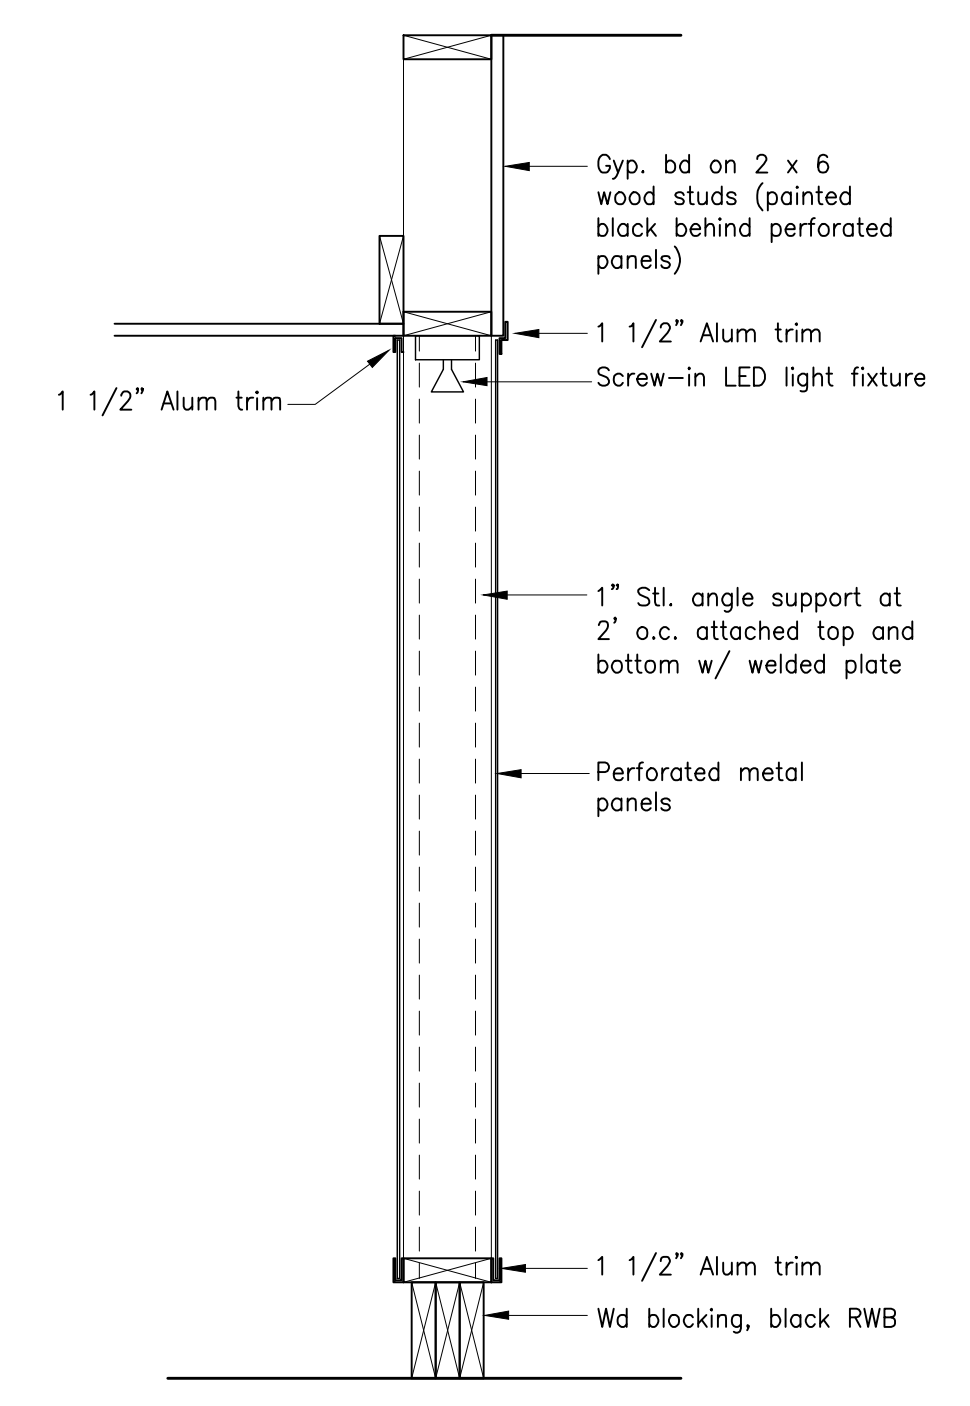

8 DJ Booth
Scale: 1" = 1'-0"

10 Liquor Cabinet
Scale: 1" = 1'-0"

9 Screen Wall
Scale: 1" = 1'-0"