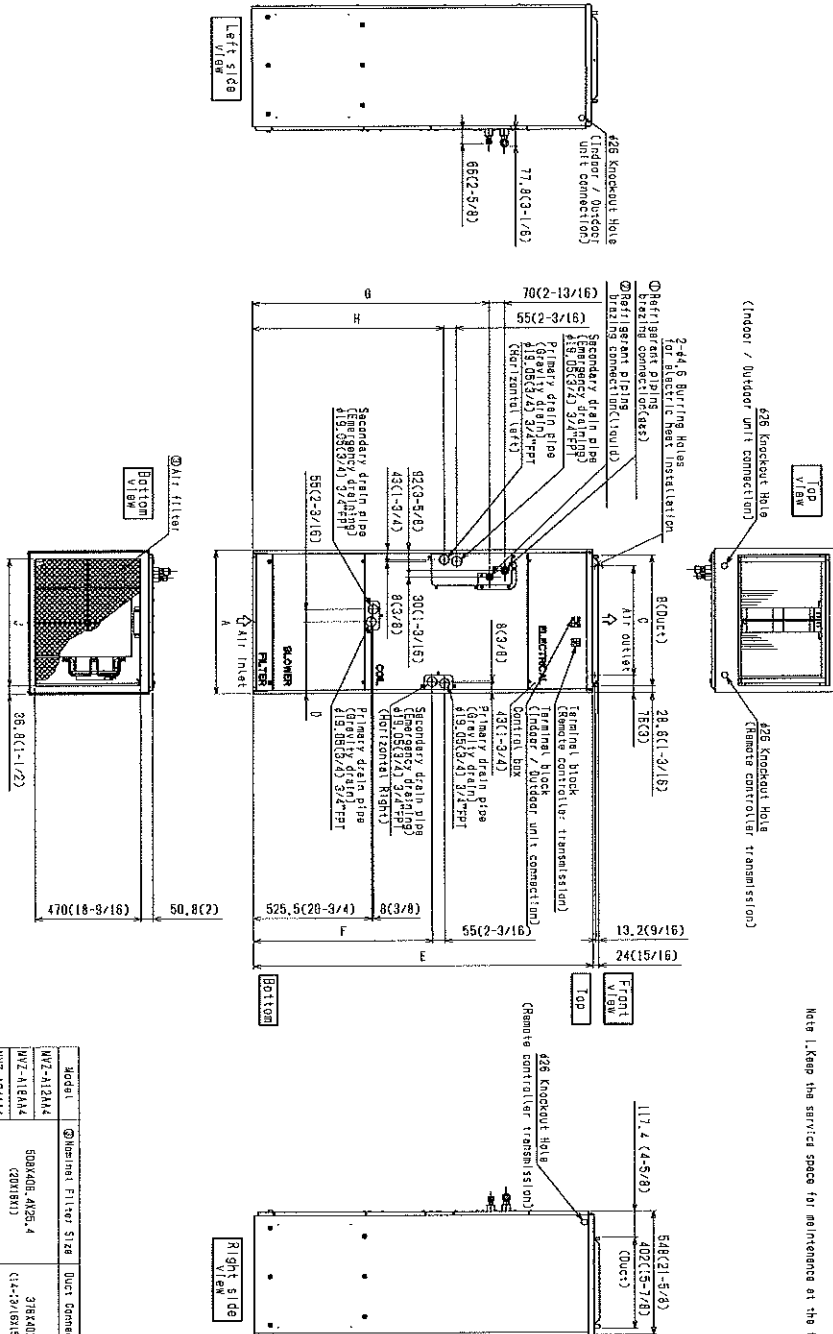

DIMENSIONS: MVZ-A24AA4

Unit: inch

Model	A	B	C	D	E	F	G	H	J	①Base pipe	②Liquid pipe
MVZ-A12AA4	432	378	261	224	1275	800	823	785.5	380	412.7	46.35
MVZ-A18AA4	(17)	(14-13/16)	(11-1/8)	(8-7/8)	(39-1/4)	(26-13/16)	(22-7/16)	(29)	(14-3/18)	(1/2)	(3/8)
MVZ-A24AA4	477	423	306.5	266.5	1378	737	851.5	792	481	415.88	48.52
MVZ-A36AA4	(21)	(18-13/16)	(15-1/8)	(10-1/2)	(48-1/4)	(32-1/16)	(23-9/16)	(31-3/16)	(18-3/18)	(5/8)	(3/8)

Unit:mm (in.)

Model	①Nominal Filter Size	Duct Connection
MVZ-A12AA4	509X406-M25.4	378X402
MVZ-A18AA4	(320X301)	(14-13/16)X(15-1/8)
MVZ-A24AA4	509X509X25.4	477X467
MVZ-A36AA4	(200X201)	(18-13/16)X(15-1/8)