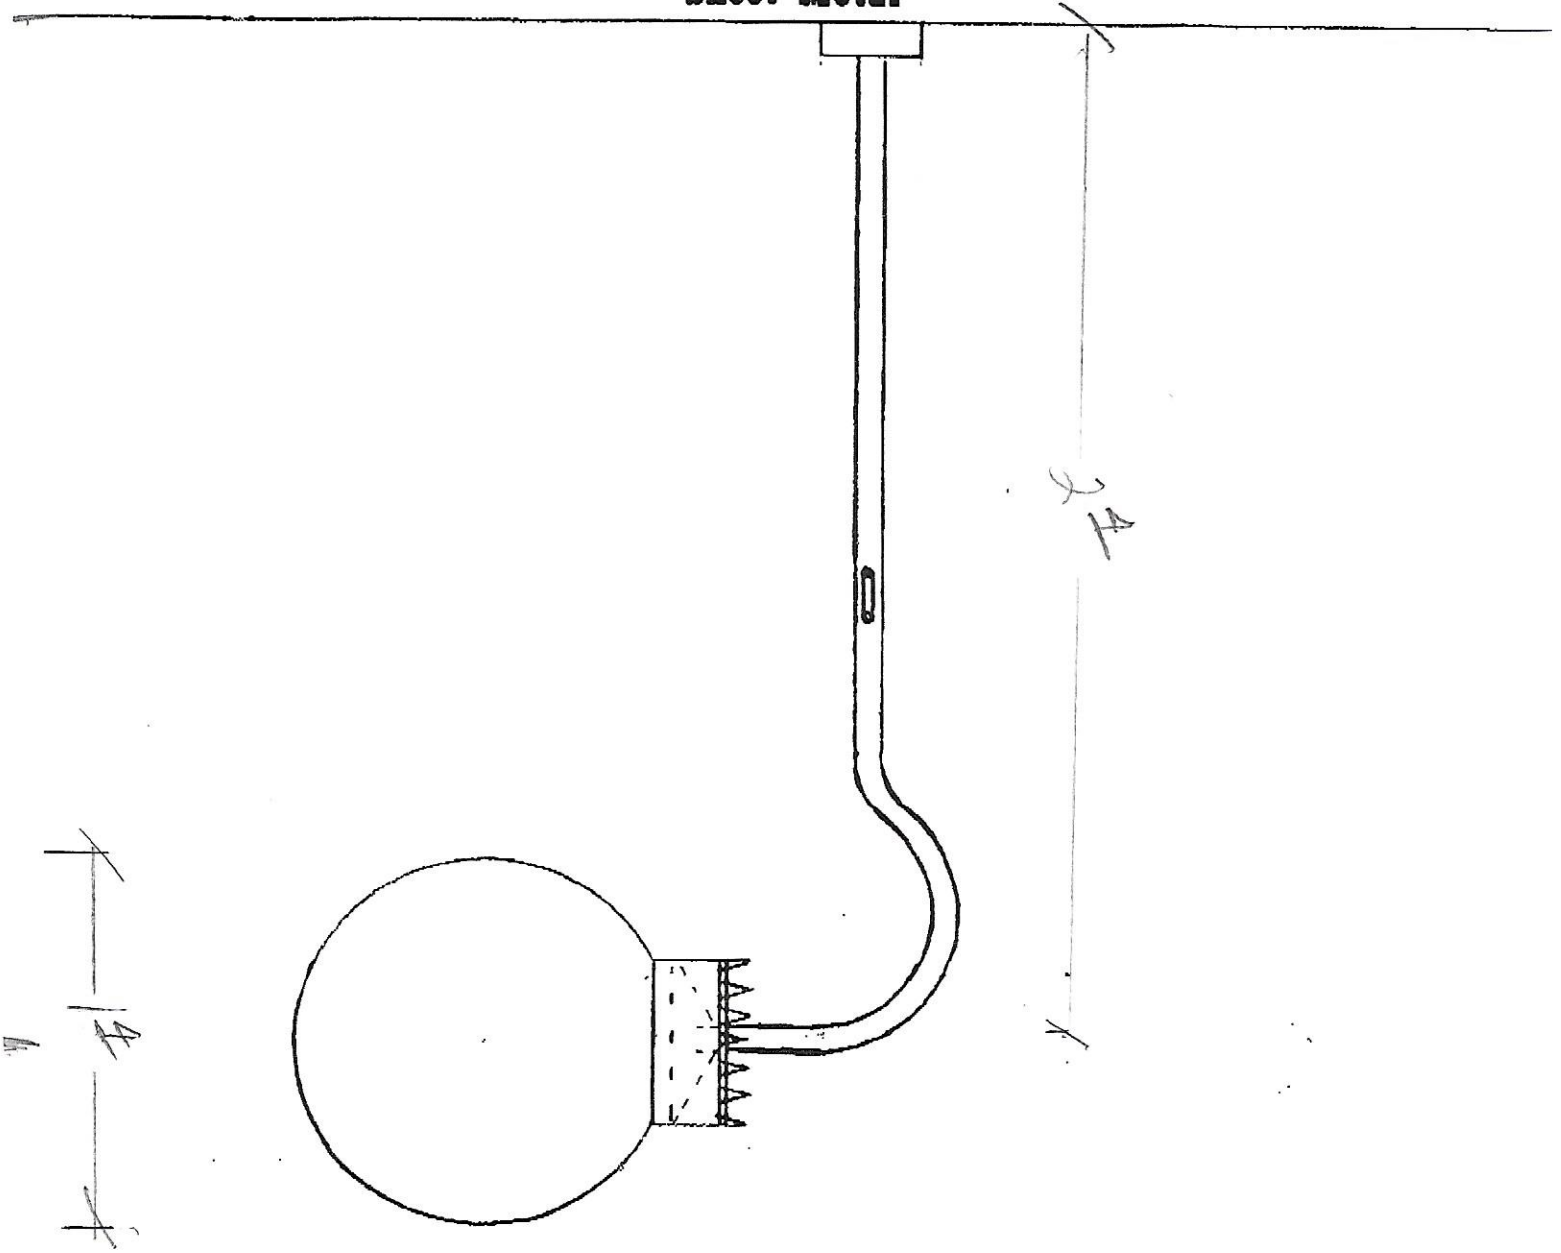

THOMPSON & ANDERSON Sheet Metal

*NEMA
LIGHT*

Westbrook, Maine 04092

(207) 854-2905