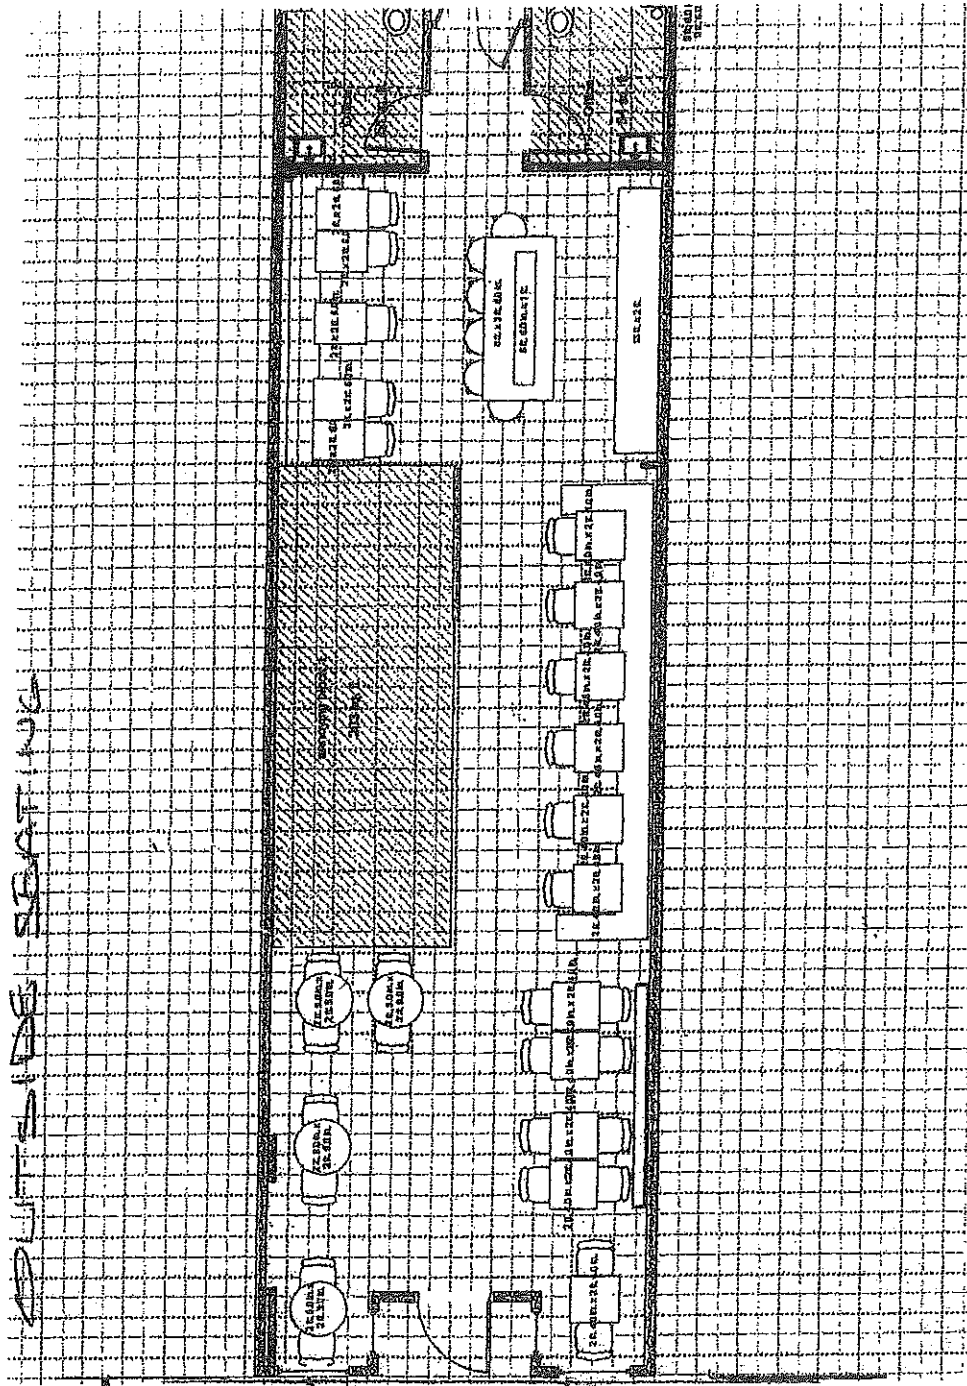

37 C17
Emilitza

Table
size 28x28"

← Side walk →

← CURB →
LONGRIS STREET