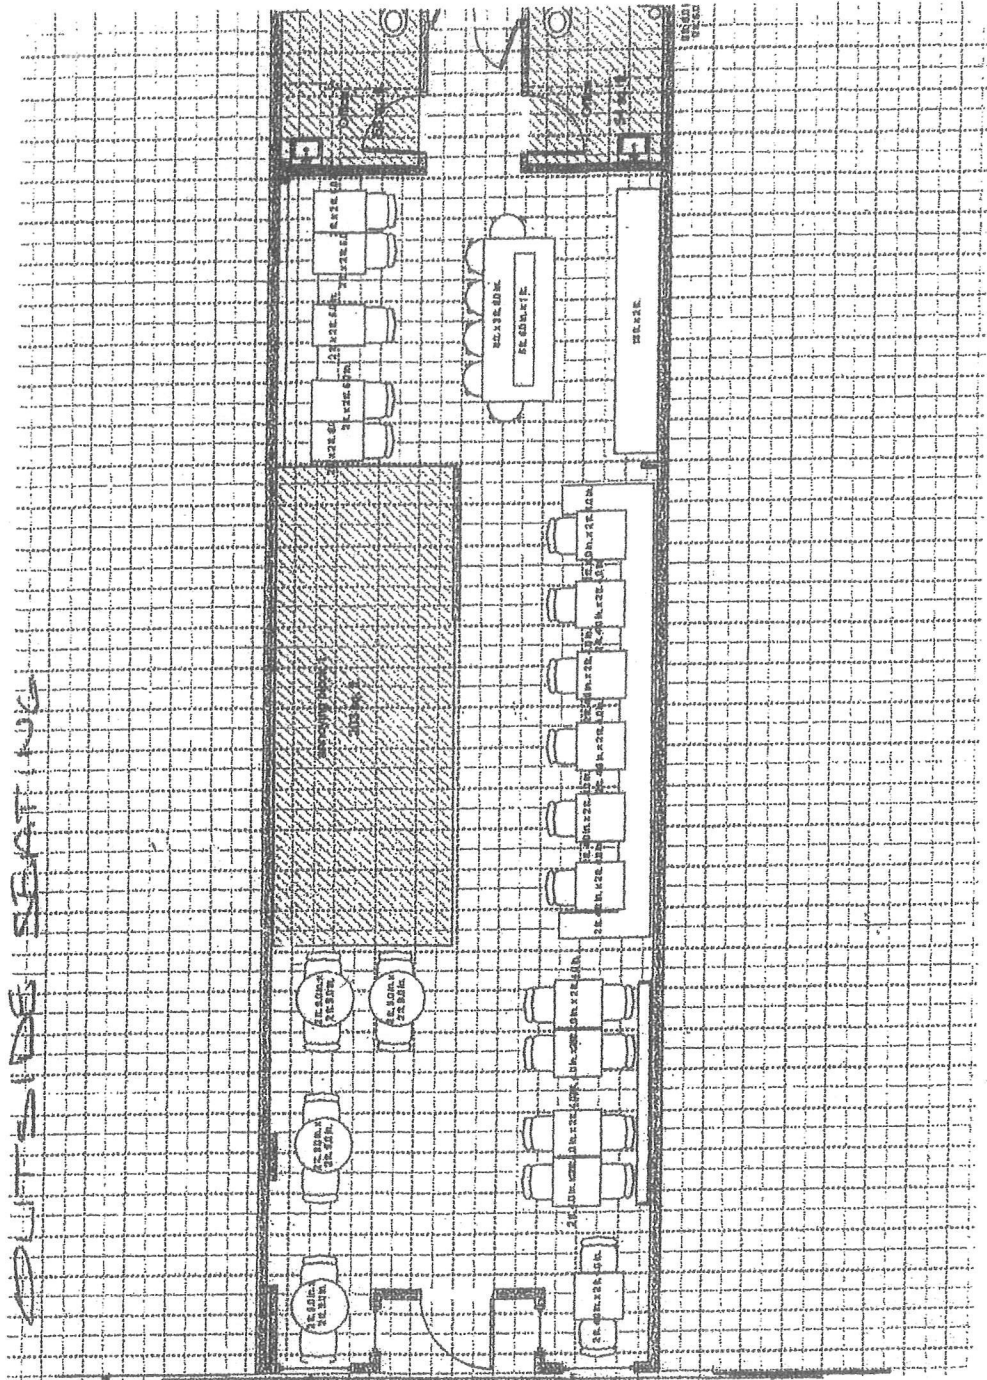

37 C17  
Emilitse

Table  
size 28x28"

← Side walk →

CONCRETE STREET  
CURB