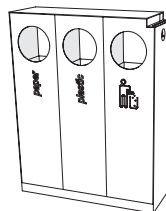

- 3x32l
- CS330
- CS330n
- CS331
- CS331n