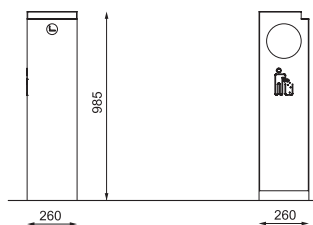

- 32l
- CS110
- CS110n
- CS111
- CS111n

CS210 / 211

Litter bin
Corbeille
Abfallbehälter

steel body, ashtray with stainless steel cigarette extinguisher
corps en acier, cendrier muni d'un éteignoir à cigarettes
Stahlkonstruktion, Aschenbecher aus Edelstahl