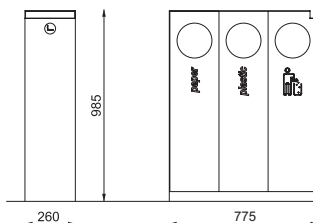

- 3x32l
- CS330
- CS330n
- CS331
- CS331n