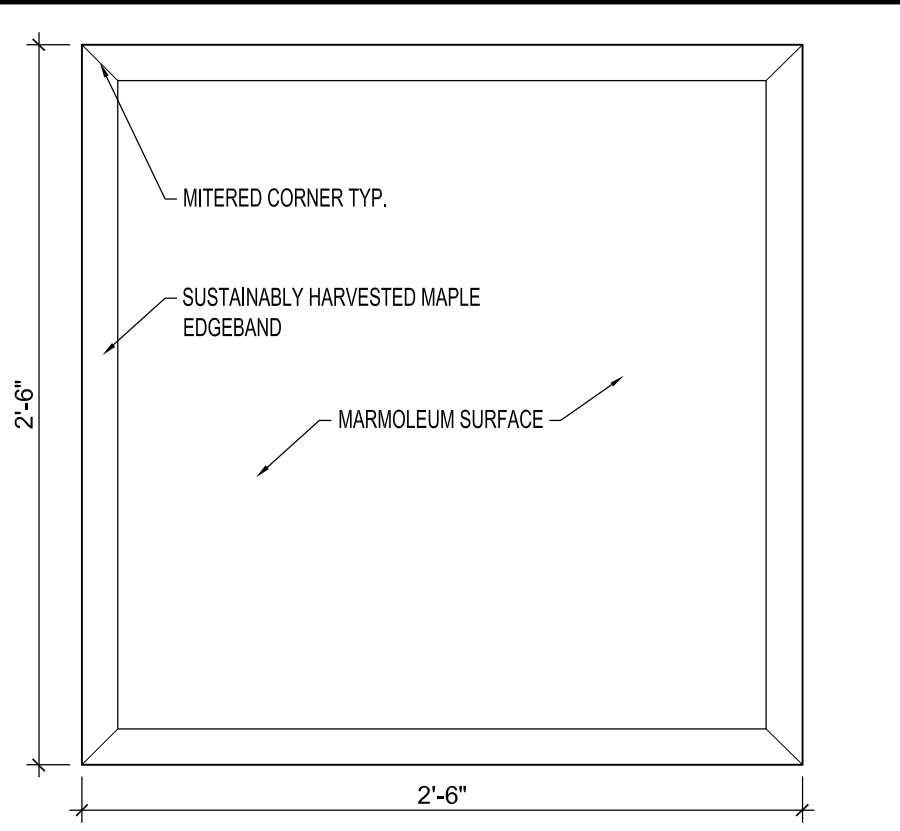

5 POS COUNTER ELEVATION  
A4-2 1-1/2"=1'-0"

8 POS COUNTER SECTION  
A4-2 1-1/2"=1'-0"

7 POS COUNTER SECTION  
A4-2 6"=1'-0"

4 TABLETOP DETAIL  
A4-2 3"=1'-0"

3 TABLE PLAN DETAIL  
A4-2 1-1/2"=1'-0"

2 TABLE SECTION DETAIL  
A4-2 1-1/2"=1'-0"

1A POS DISPLAY SHELF EDGE DETAIL  
A4-2 6"=1'-0"

1 POS DISPLAY  
A4-2 1-1/2"=1'-0"