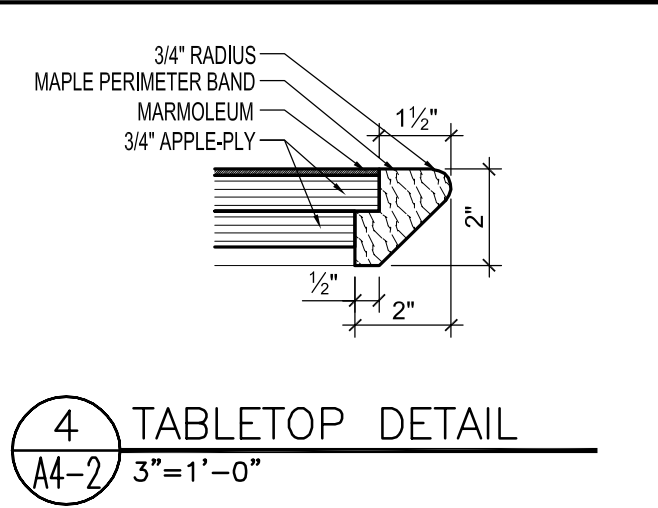

5 POS COUNTER ELEVATION  
A4-2 1-1/2"=1'-0"

8 POS COUNTER SECTION  
A4-2 1-1/2"=1'-0"

7 POS COUNTER SECTION  
A4-2 6"=1'-0"

4 TABLETOP DETAIL  
A4-2 3"=1'-0"

3 TABLE PLAN DETAIL  
A4-2 1-1/2"=1'-0"

2 TABLE SECTION DETAIL  
A4-2 1-1/2"=1'-0"

1A POS DISPLAY SHELF EDGE DETAIL  
A4-2 6"=1'-0"

1 POS DISPLAY  
A4-2 1-1/2"=1'-0"