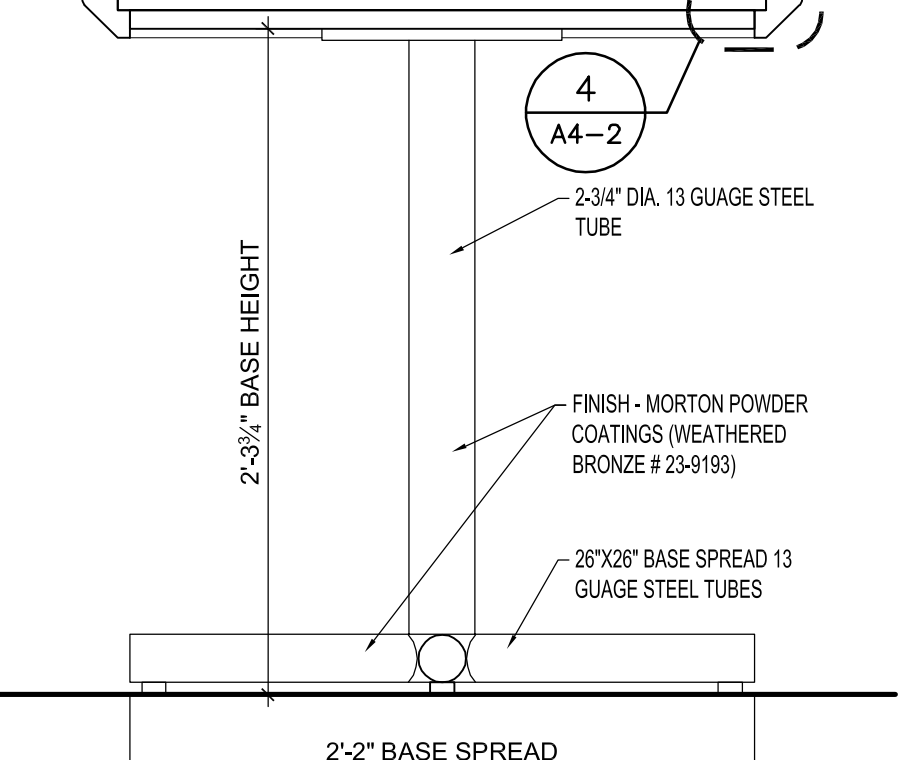

5 POS COUNTER ELEVATION  
A4-2 1-1/2"=1'-0"

8 POS COUNTER SECTION  
A4-2 1-1/2"=1'-0"

7 POS COUNTER SECTION  
A4-2 6"=1'-0"

4 TABLETOP DETAIL  
A4-2 3"=1'-0"

3 TABLE PLAN DETAIL  
A4-2 1-1/2"=1'-0"

2 TABLE SECTION DETAIL  
A4-2 1-1/2"=1'-0"

1A POS DISPLAY SHELF EDGE DETAIL  
A4-2 6"=1'-0"

1 POS DISPLAY  
A4-2 1-1/2"=1'-0"