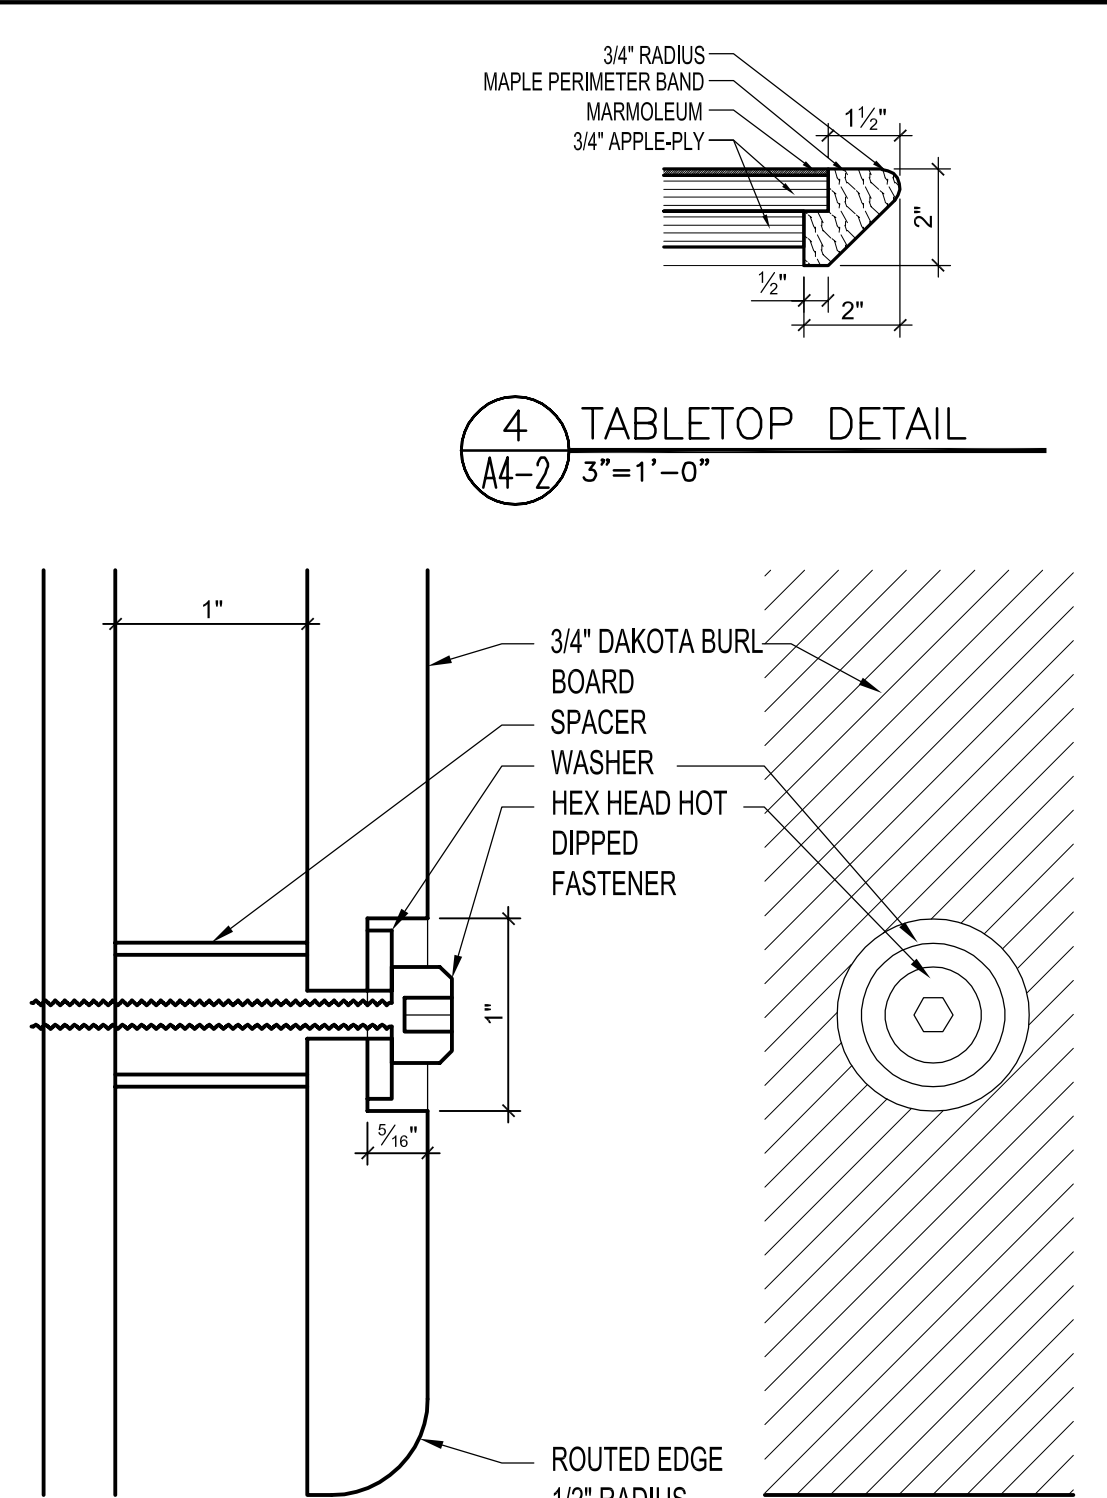

5 POS COUNTER ELEVATION  
A4-2 1-1/2"=1'-0"

8 POS COUNTER SECTION  
A4-2 1-1/2"=1'-0"

7 POS COUNTER SECTION  
A4-2 6"=1'-0"

4 TABLETOP DETAIL  
A4-2 3"=1'-0"

3 TABLE PLAN DETAIL  
A4-2 1-1/2"=1'-0"

2 TABLE SECTION DETAIL  
A4-2 1-1/2"=1'-0"

1A POS DISPLAY SHELF EDGE DETAIL  
A4-2 6"=1'-0"

1 POS DISPLAY  
A4-2 1-1/2"=1'-0"