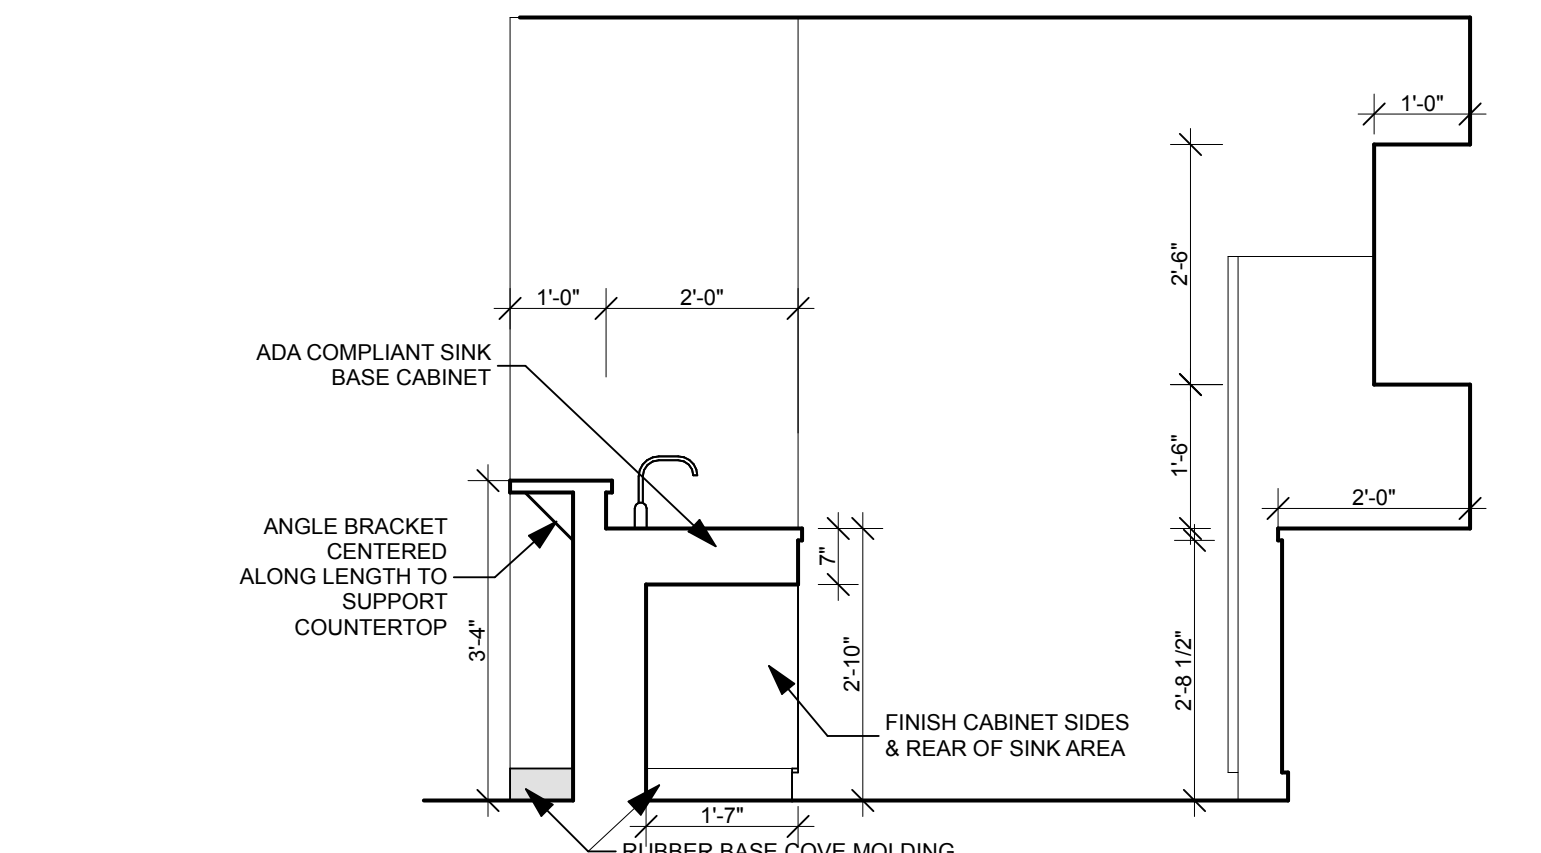

**14 TYP. PANTRY**  
SCALE: 1/2" = 1'-0"

**12 TYP. LINEN**  
SCALE: 1/2" = 1'-0"

**6 ADAAG & ANSI-A KITCHEN - TYP.**  
SCALE: 1/2" = 1'-0"

**2 ADAAG & ANSI-A BATHROOM - TYP.**  
SCALE: 1/2" = 1'-0"

**13 TYP. BEDROOM CLOSET**  
SCALE: 1/2" = 1'-0"

**11 TYP. COAT CLO.**  
SCALE: 1/2" = 1'-0"

**9 ADAAG & ANSI-A KITCHEN - TYP.**  
SCALE: 1/2" = 1'-0"

**5 ADAAG & ANSI-A KITCHEN - TYP.**  
SCALE: 1/2" = 1'-0"

**1 ADAAG & ANSI-A BATHROOM - TYP.**  
SCALE: 1/2" = 1'-0"