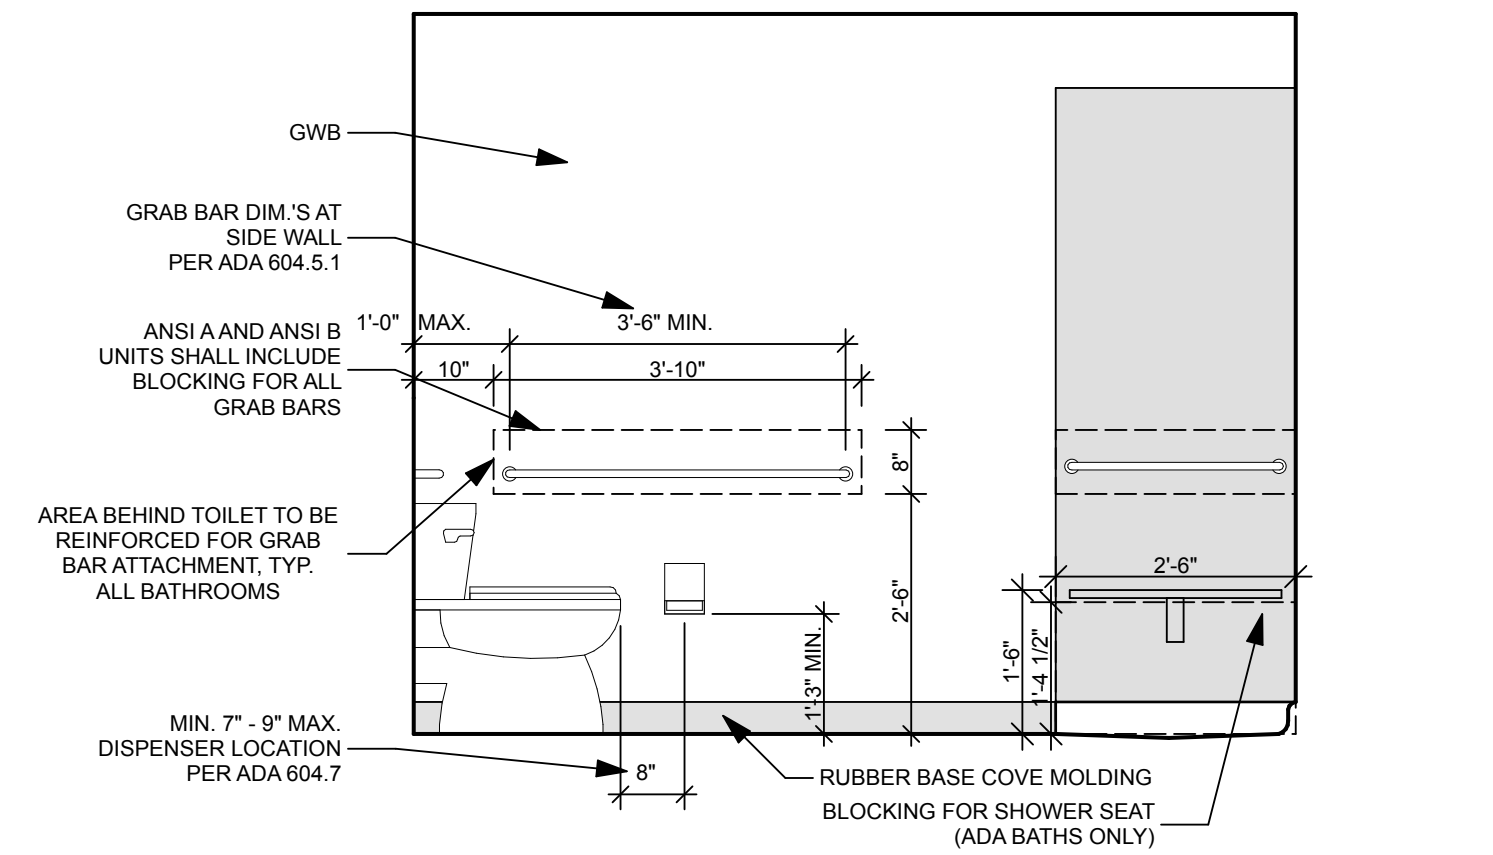

**15 TYP. EFF KITCHEN**  
SCALE: 1/2" = 1'-0"

**10 ADAAG & ANSI-A BATHROOM - TYP.**  
SCALE: 1/2" = 1'-0"

**7 ADAAG & ANSI-A KITCHEN - TYP.**  
SCALE: 1/2" = 1'-0"

**3 ADAAG & ANSI-A BATHROOM - TYP.**  
SCALE: 1/2" = 1'-0"

**14 TYP. PANTRY**  
SCALE: 1/2" = 1'-0"

**12 TYP. LINEN**  
SCALE: 1/2" = 1'-0"

**6 ADAAG & ANSI-A KITCHEN - TYP.**  
SCALE: 1/2" = 1'-0"

**2 ADAAG & ANSI-A BATHROOM - TYP.**  
SCALE: 1/2" = 1'-0"

**13 TYP. BEDROOM CLOSET**  
SCALE: 1/2" = 1'-0"

**11 TYP. COAT CLO.**  
SCALE: 1/2" = 1'-0"

**9 ADAAG & ANSI-A KITCHEN - TYP.**  
SCALE: 1/2" = 1'-0"

**5 ADAAG & ANSI-A KITCHEN - TYP.**  
SCALE: 1/2" = 1'-0"

**1 ADAAG & ANSI-A BATHROOM - TYP.**  
SCALE: 1/2" = 1'-0"