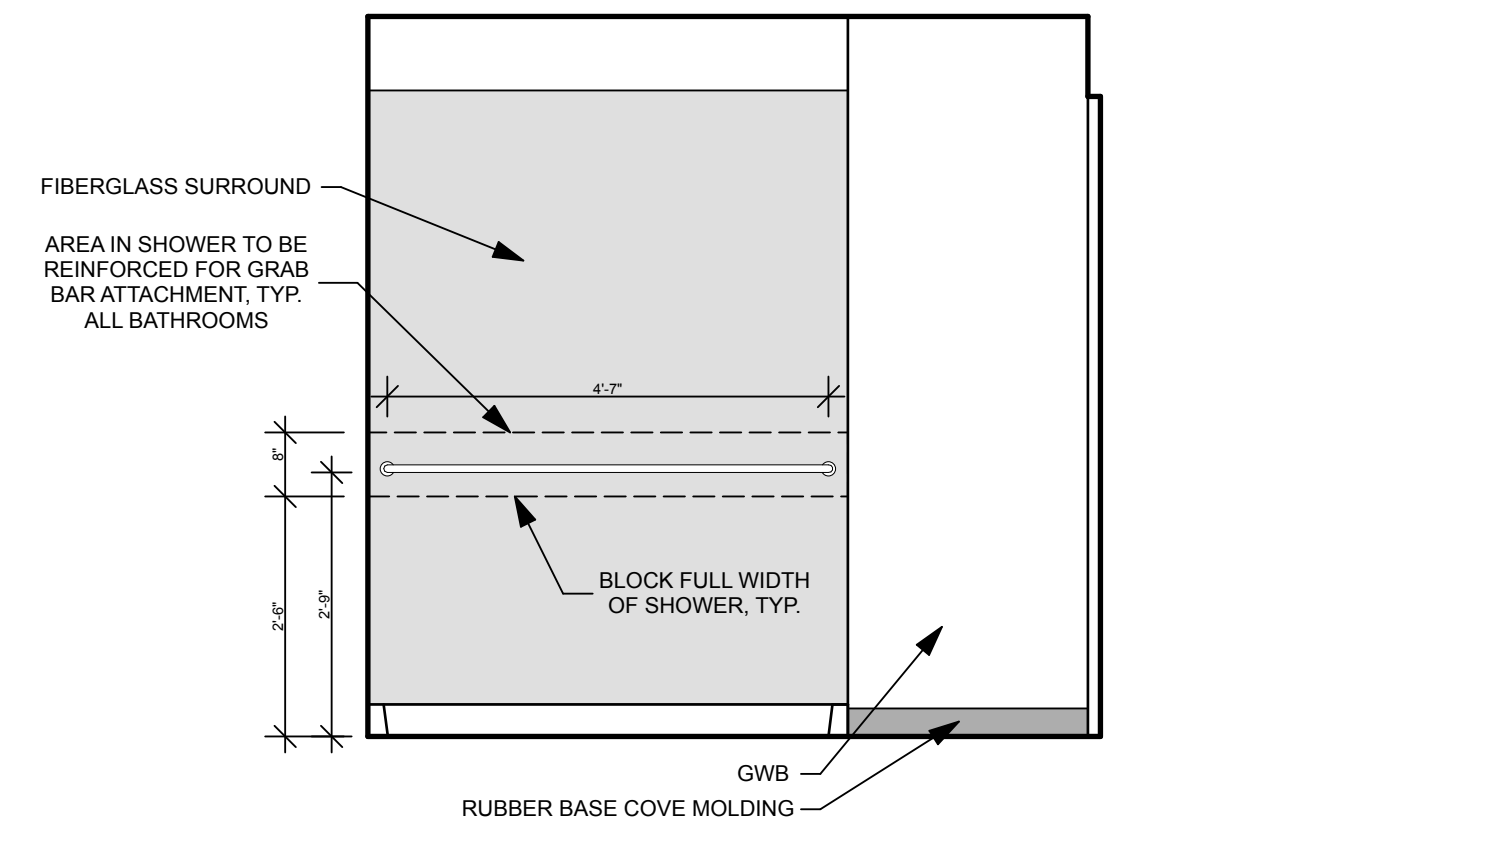

**14 TYP. PANTRY**  
SCALE: 1/2" = 1'-0"

**12 TYP. LINEN**  
SCALE: 1/2" = 1'-0"

**6 ADAAG & ANSI-A KITCHEN - TYP.**  
SCALE: 1/2" = 1'-0"

**2 ADAAG & ANSI-A BATHROOM - TYP.**  
SCALE: 1/2" = 1'-0"

**13 TYP. BEDROOM CLOSET**  
SCALE: 1/2" = 1'-0"

**11 TYP. COAT CLO.**  
SCALE: 1/2" = 1'-0"

**9 ADAAG & ANSI-A KITCHEN - TYP.**  
SCALE: 1/2" = 1'-0"

**5 ADAAG & ANSI-A KITCHEN - TYP.**  
SCALE: 1/2" = 1'-0"

**1 ADAAG & ANSI-A BATHROOM - TYP.**  
SCALE: 1/2" = 1'-0"