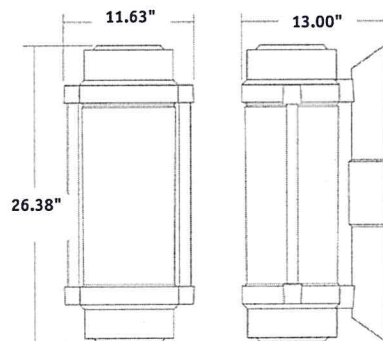

### DIMENSIONS

VSCL

VSCL  
Wt: 29 lbs