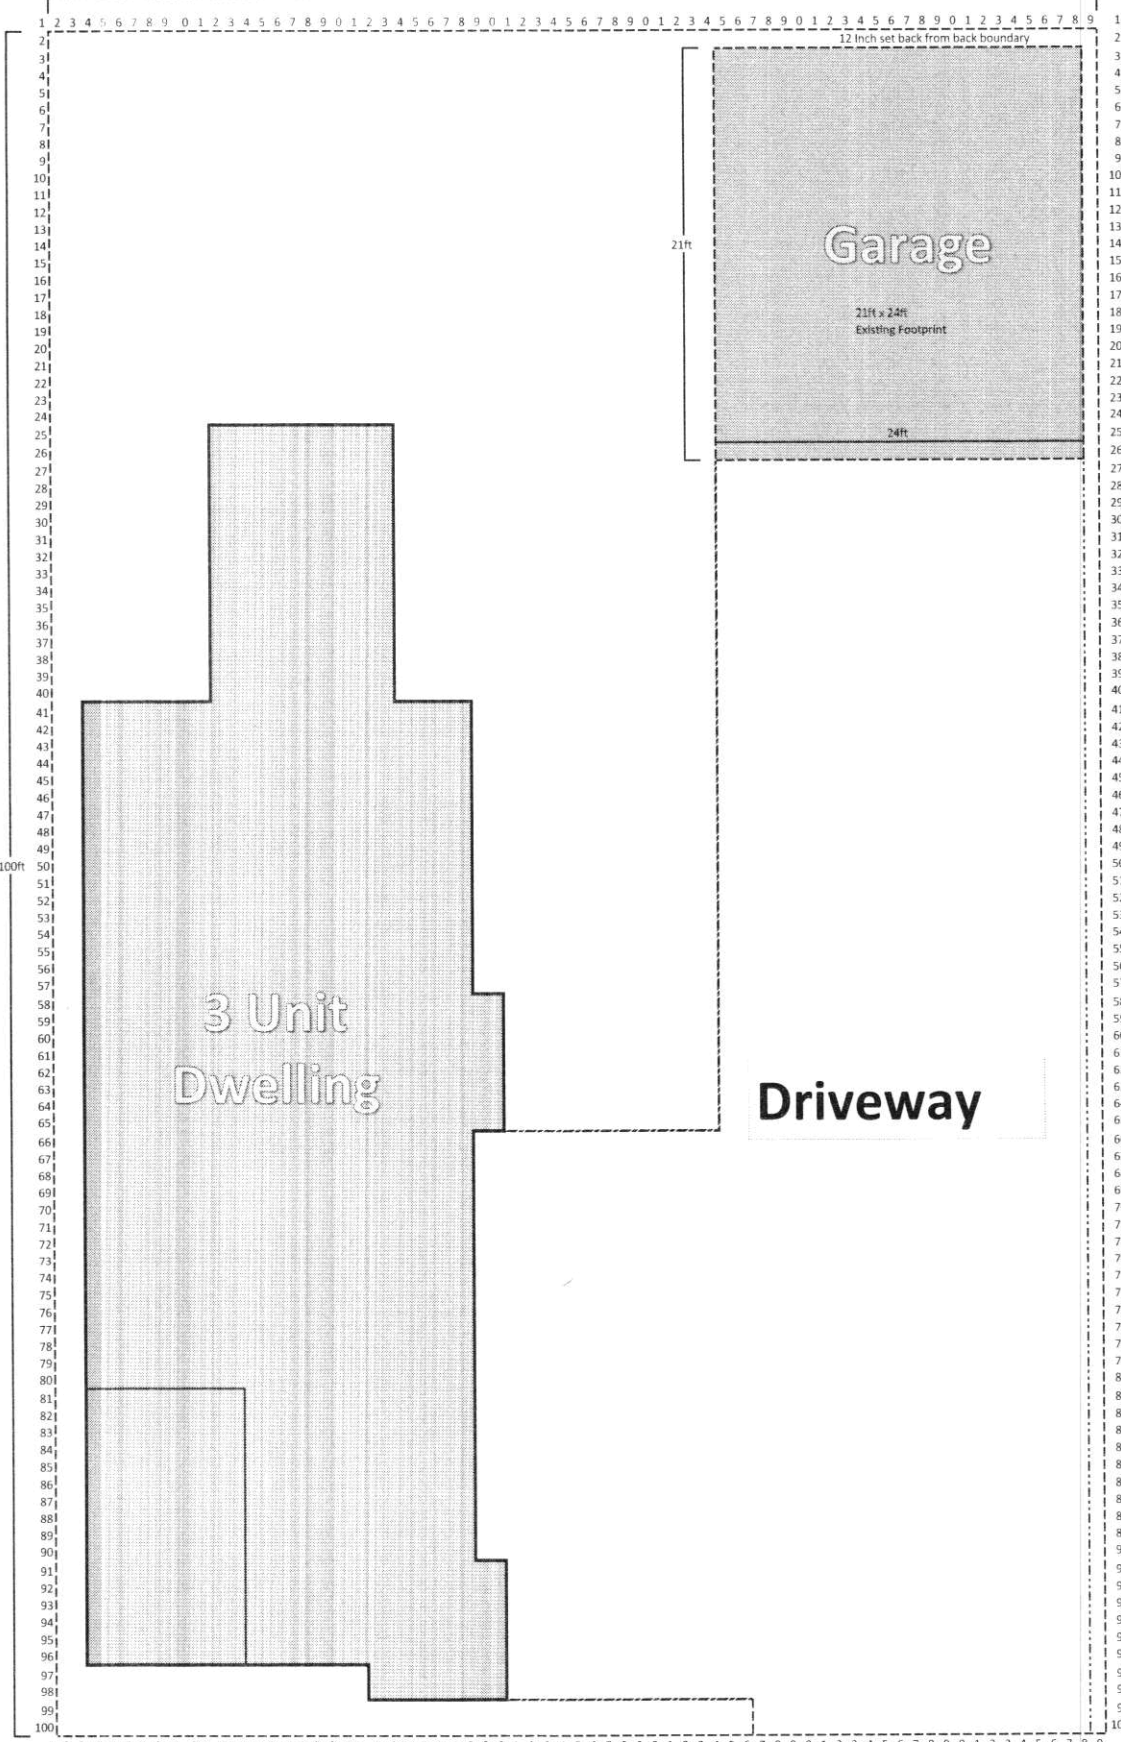

68.8ft

12 Inch set back from back boundary

Garage

23ft x 24ft
Existing Footprint

24ft

21ft

20 Inch Set back from side boundary

3 Unit Dwelling

Driveway

100ft

1 2 3 4 5 6 7 8 9 0 1 2 3 4 5 6 7 8 9 0 1 2 3 4 5 6 7 8 9 0 1 2 3 4 5 6 7 8 9 0 1 2 3 4 5 6 7 8 9

21
31
41
51
61
71
81
91
101
111
121
131
141
151
161
171
181
191
201
211
221
231
241
251
261
271
281
291
301
311
321
331
341
351
361
371
381
391
401
411
421
431
441
451
461
471
481
491
501
511
521
531
541
551
561
571
581
591
601
611
621
631
641
651
661
671
681
691
701
711
721
731
741
751
761
771
781
791
801
811
821
831
841
851
861
871
881
891
901
911
921
931
941
951
961
971
981
991
1001

1 2 3 4 5 6 7 8 9 0 1 2 3 4 5 6 7 8 9 0 1 2 3 4 5 6 7 8 9 0 1 2 3 4 5 6 7 8 9