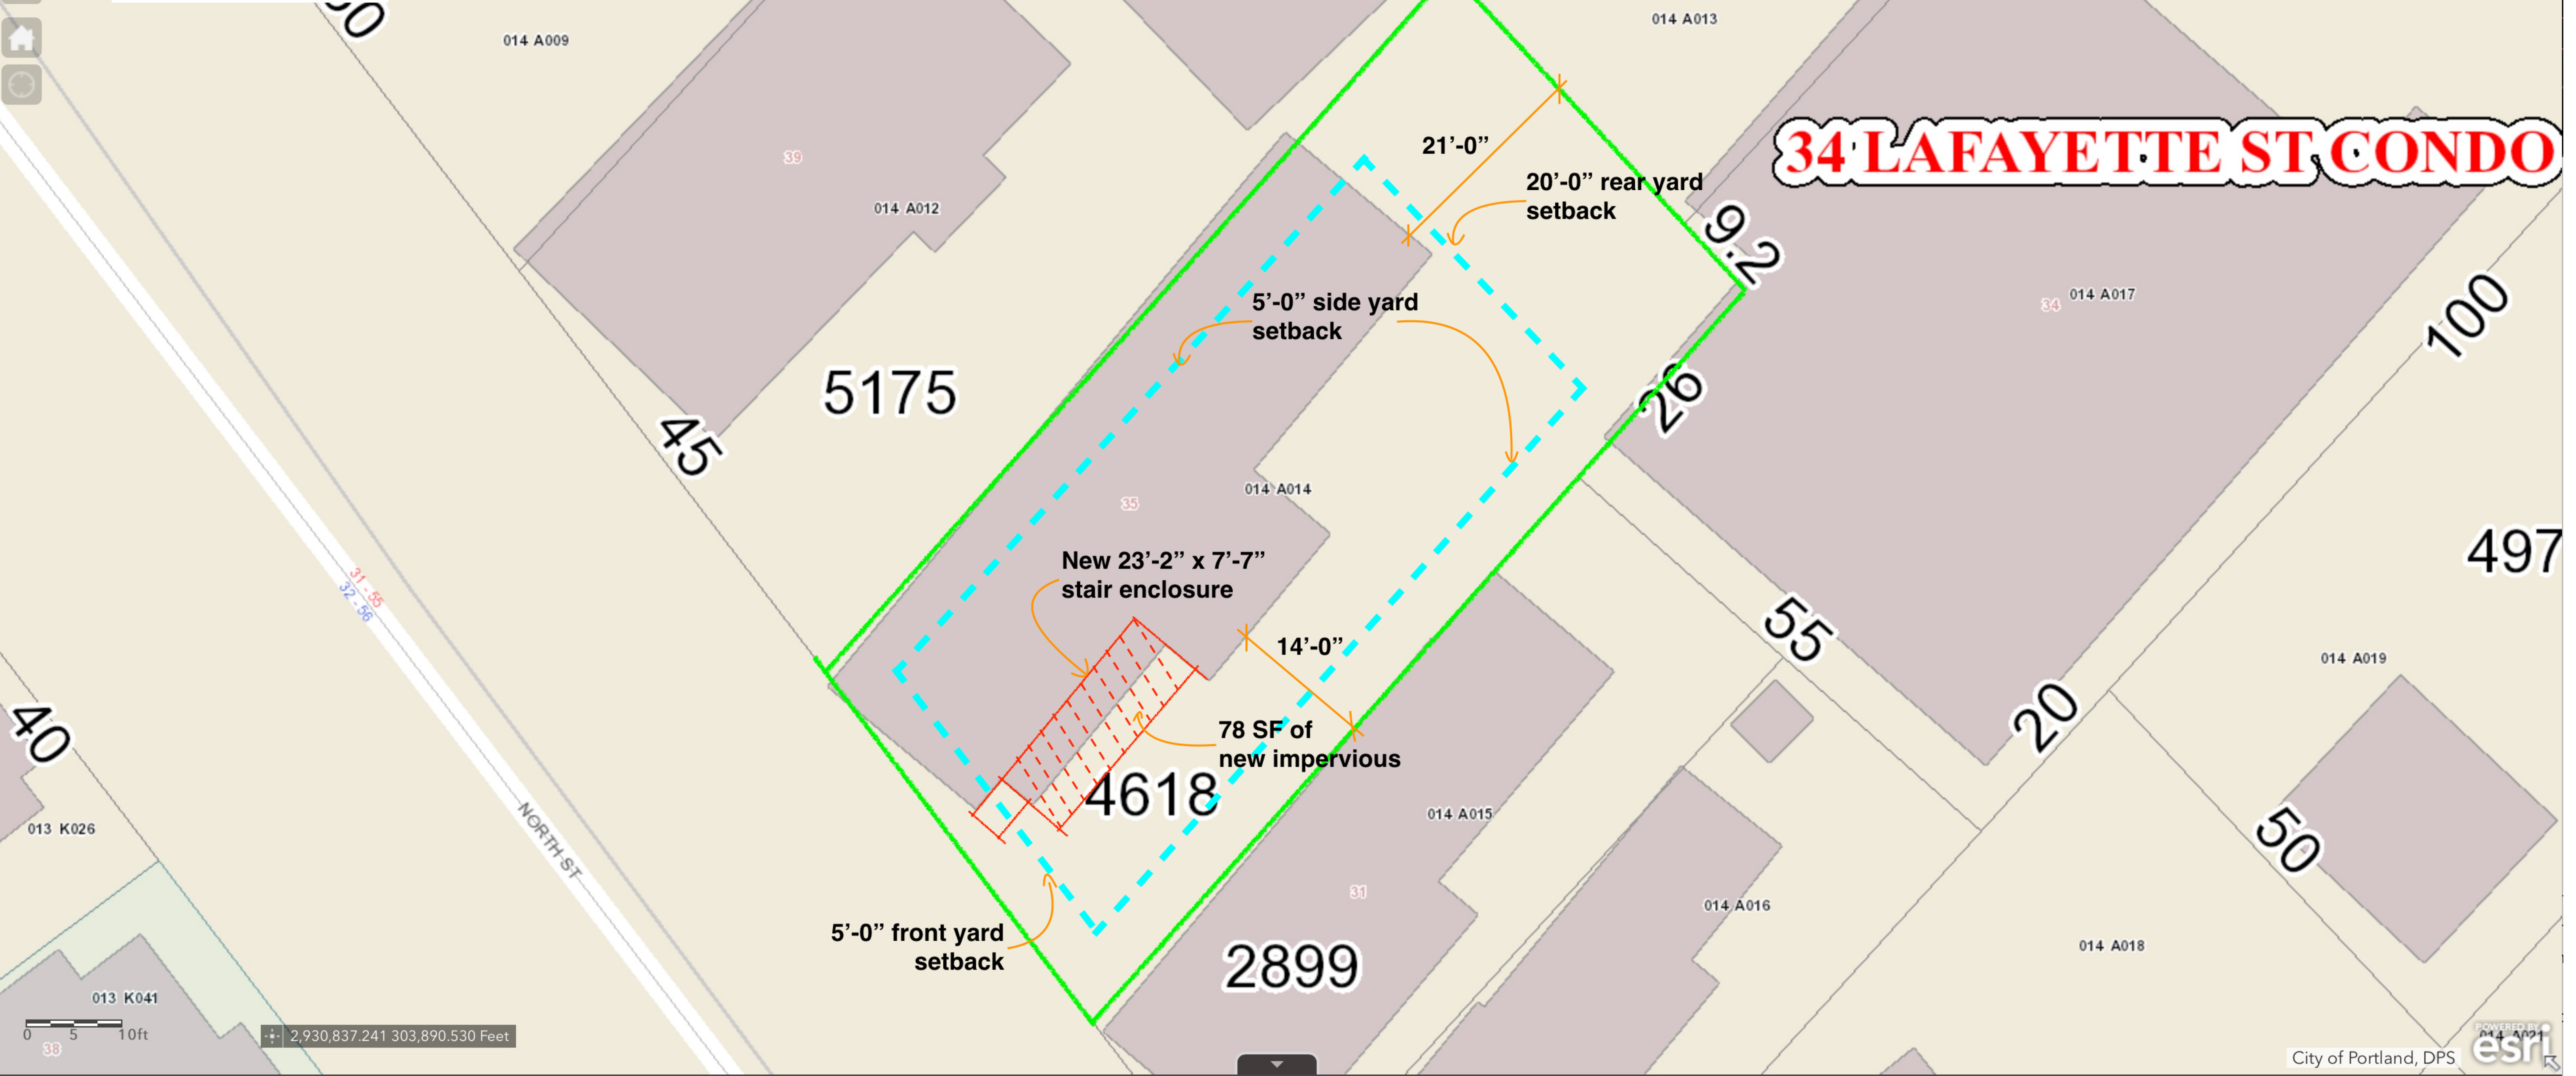

35 North St

5289

**34 LAFAYETTE ST CONDO**

CBL	IAS_Parcel_ID	Street_No	Street
014 A015	014 A015001	31	NORTH ST
014 A021	014 A021001	26	LAFAYETTE ST
014 A026	014 A026001	21	NORTH ST
013 K041	013 K041001	38	NORTH ST
014 A019	014 A019001	30	LAFAYETTE ST
014 A014	014 A014001	35	NORTH ST
014 A009	014 A009001	45	NORTH ST
014 A013	014 A013001	42	LAFAYETTE ST
014 A018	014 A018001	27	NORTH ST
014 A016	014 A016001	29	NORTH ST
013 K026	013 K026001	42	NORTH ST
014 A017	014 A017001	34	LAFAYETTE ST

**C101 Site Plan**