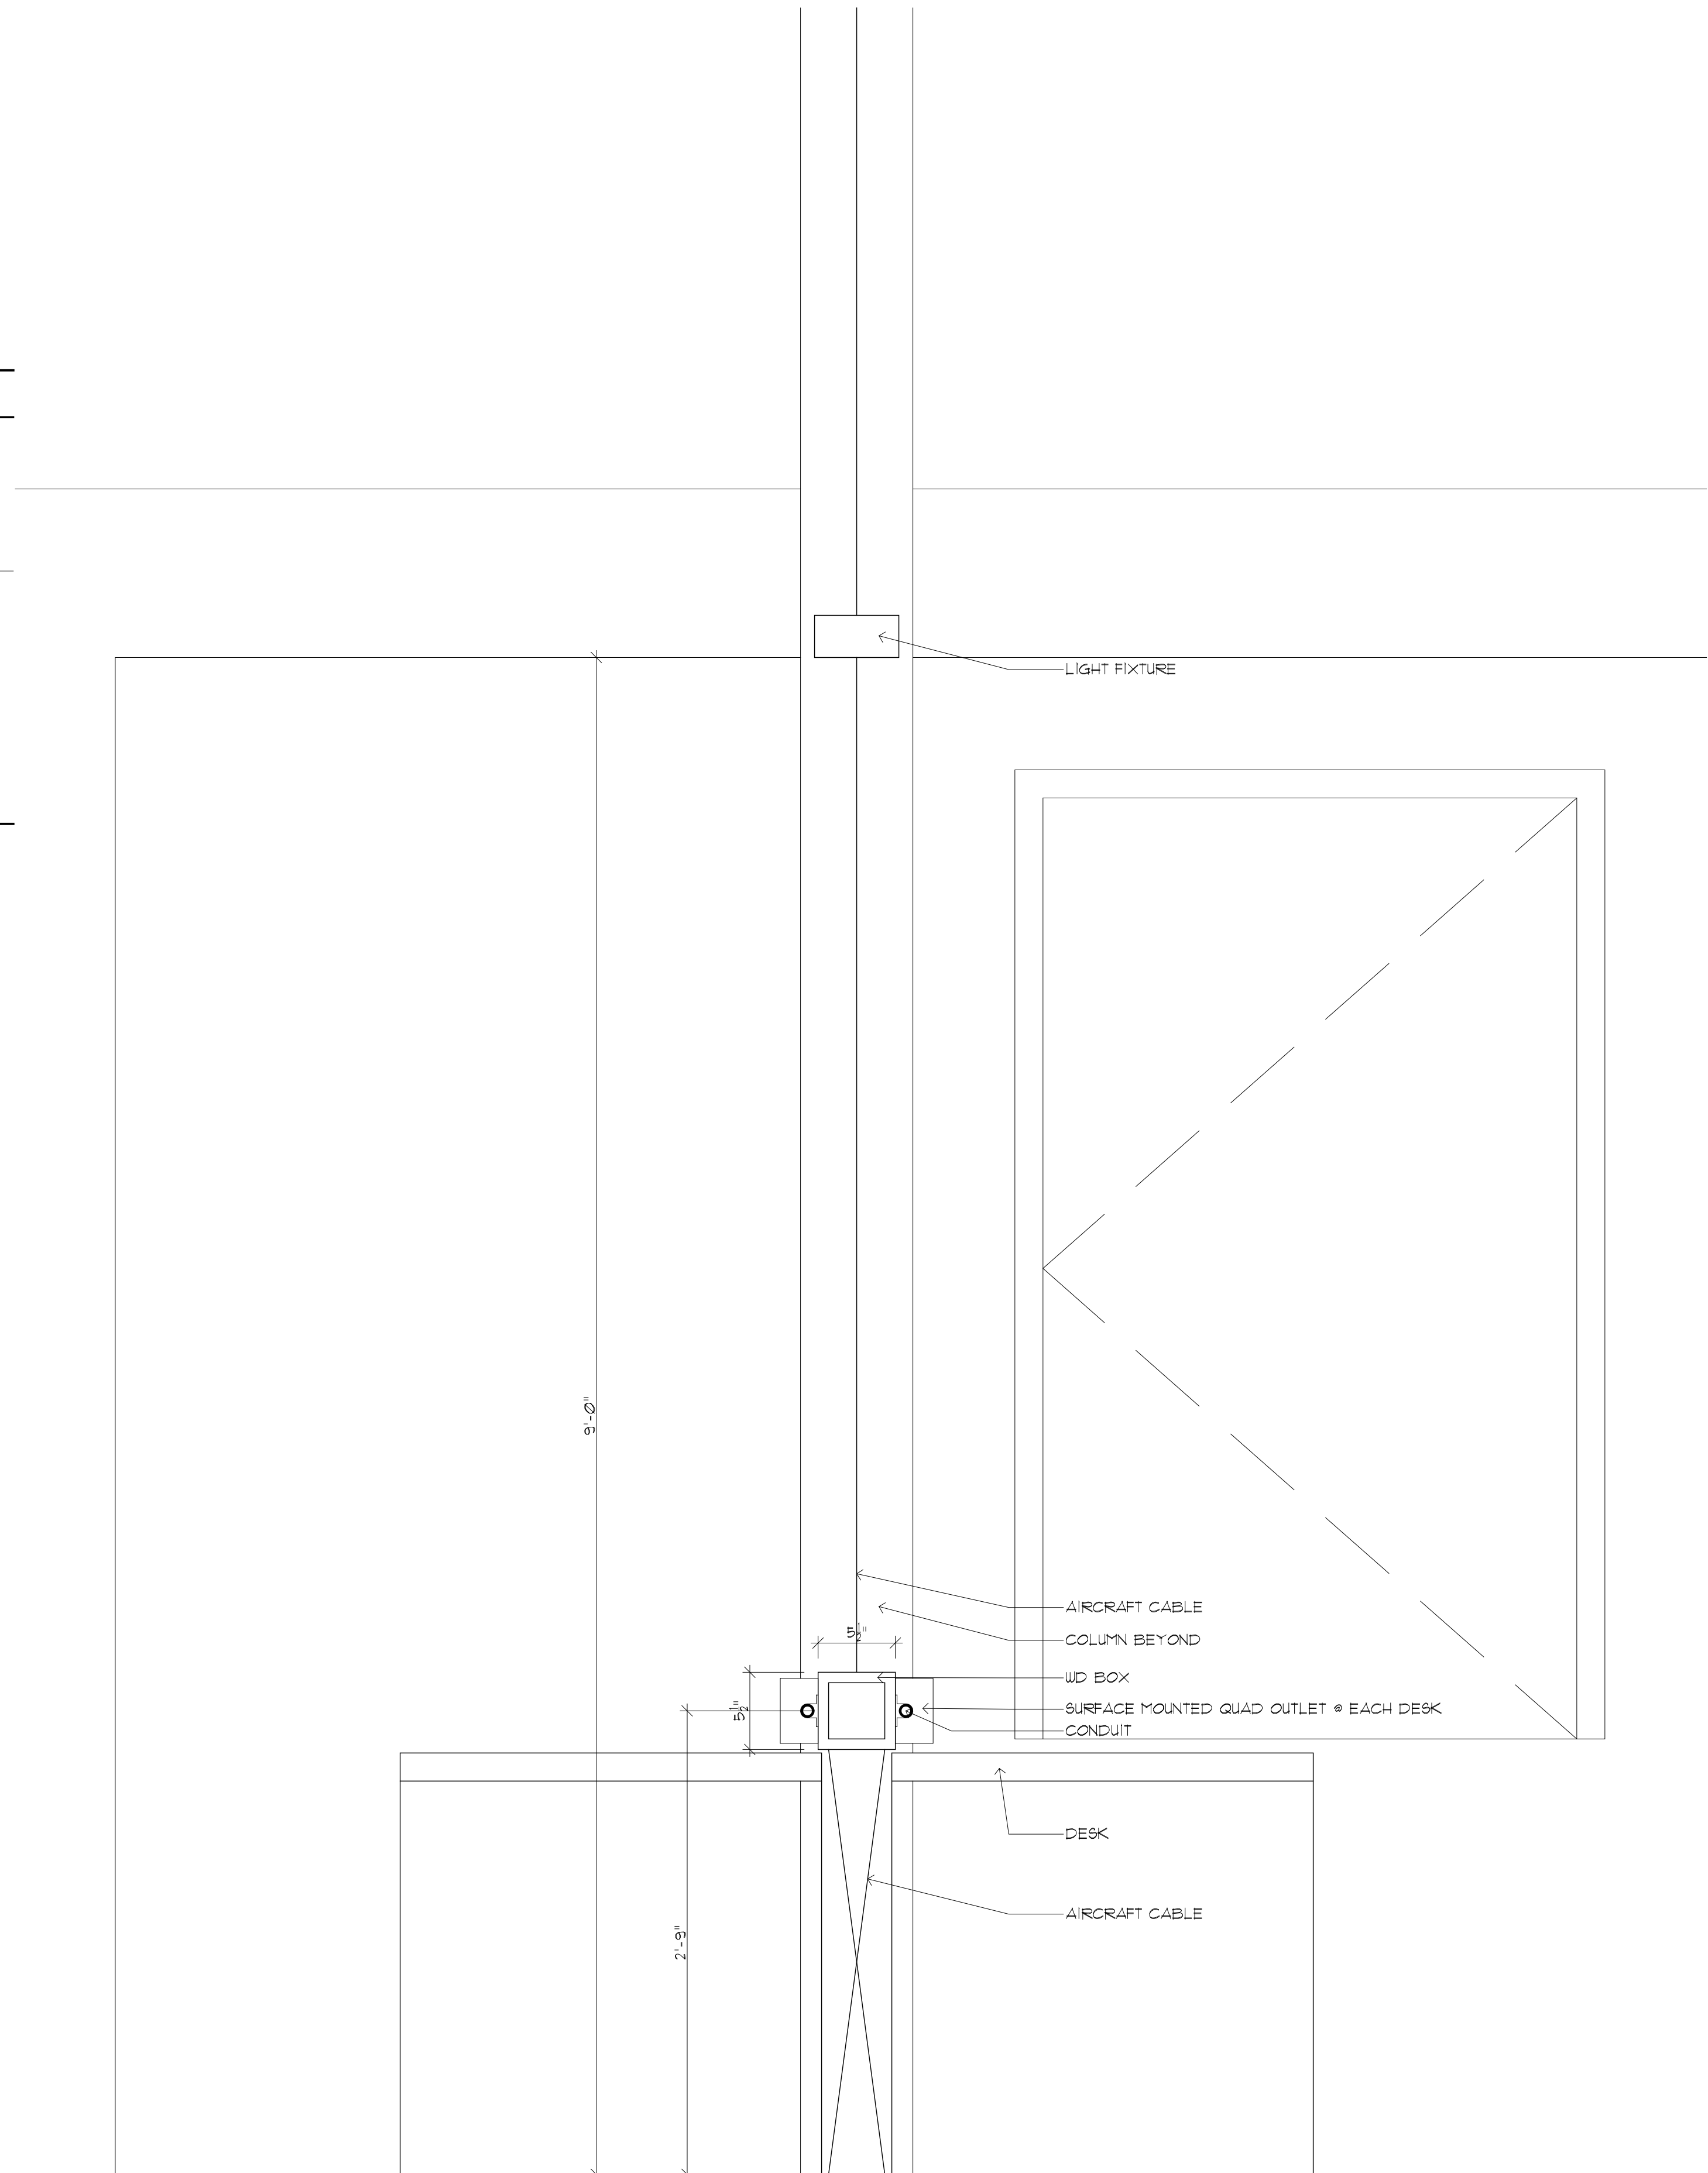

1 SECTION 1
A301 SCALE: 1/4"=1'-0"

2 POWER BOX SECTION
A301 SCALE: 1 1/2"=1'-0"