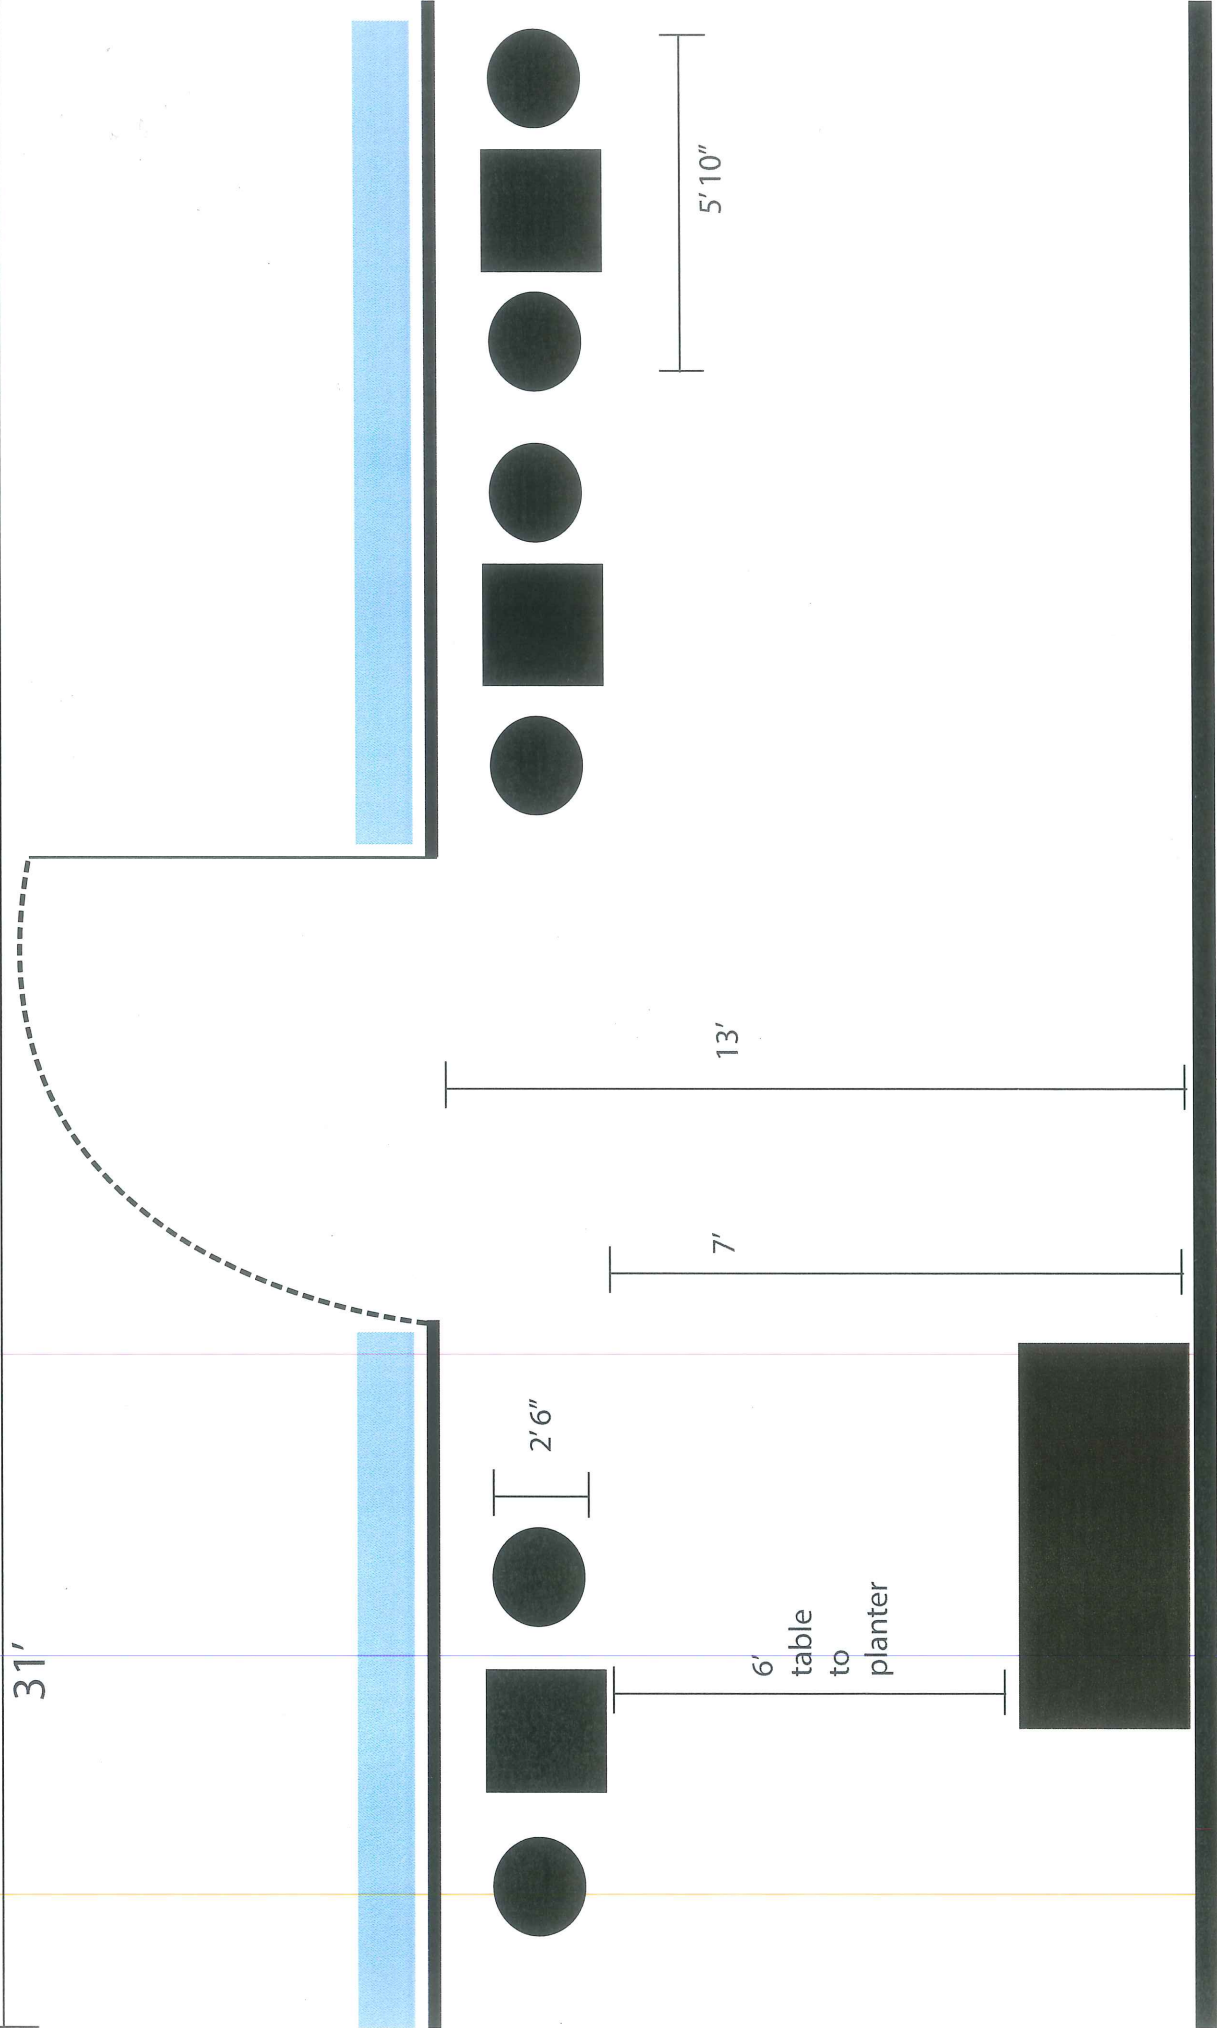

31'

curb

# 43 Washington Ave